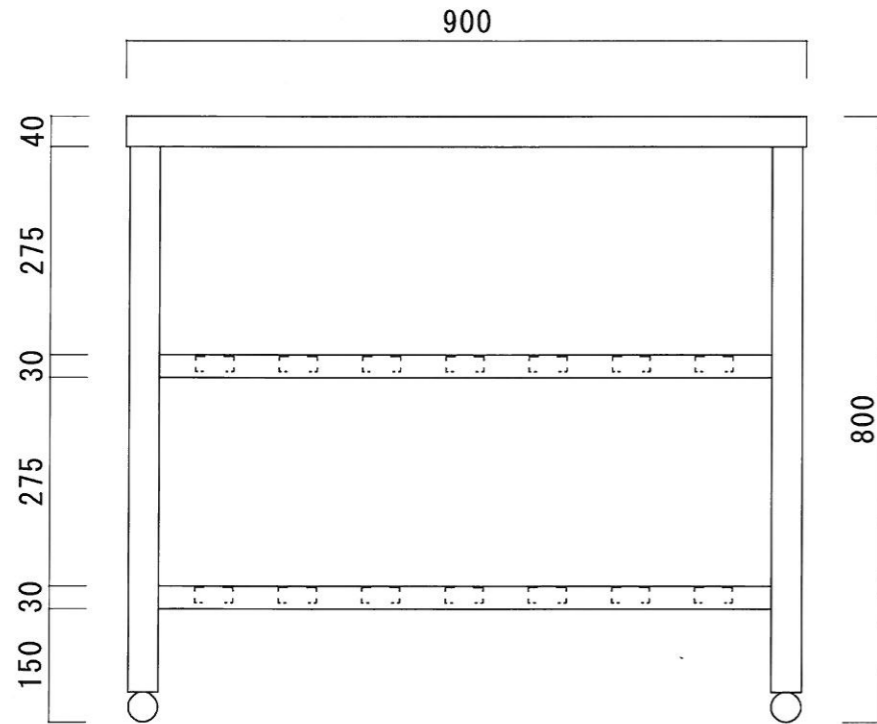

仕 様

天板	SUS-430 #400仕上
脚	SUS-430 アングル仕上
底板	C型スノコ
アジャストボール	SUS-430

ニッサンハロー(株)	品名 作業台 二段スノコ	品番 T2-9060 (900*600*800)	縮 尺 1:10	承認	承認	承認	図 番 G-084
------------	-----------------	-----------------------------	-------------	----	----	----	--------------