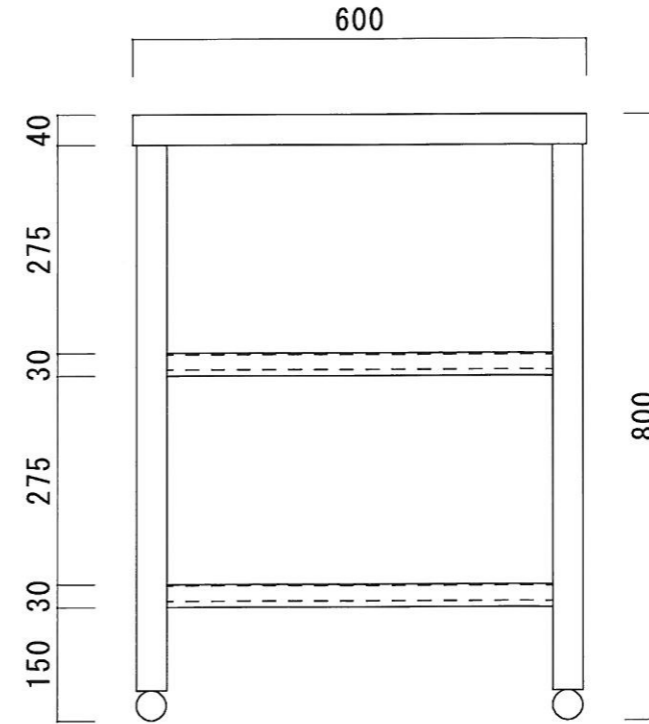

仕 様

天板	SUS-430 #400仕上
脚	SUS-430 アングル仕上
底板	C型スノコ
アジャストボール	SUS-430

ニッサンハロー(株)	品名 作業台 二段スノコ	品番 T2-9060 (900*600*800)	縮 尺 1:10	承認	承認	承認	図 番 G-084
------------	-----------------	-----------------------------	-------------	----	----	----	--------------