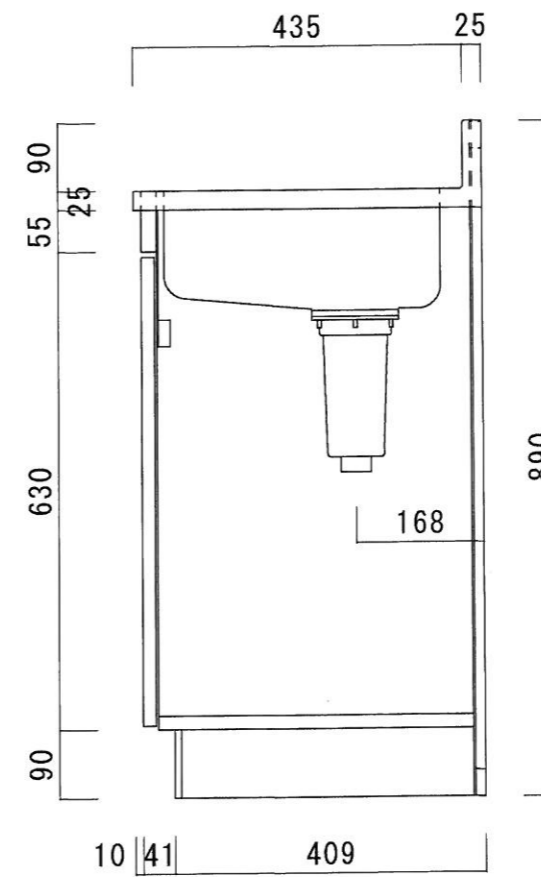

仕 様

天 板	SUS430 0.4T (ツク0.4T) L天0.3T
側 板	両面フラッシュ カラー合板 (内.外部)
底 板	片面フラッシュ カラー合板 (内部)
背 板	片面フラッシュ カラー合板 (内部)
前 板	片面フラッシュ ポリ合板 (外部)
扉	両面フラッシュ ポリ合板 (外部) カラー合板 (内部)
ケコミ板	T=9 カラー合板 (こげ茶)
排水金具	防臭装置付小型ゴミ収納器 (ジャバラホース付) (40A 直管アダプターとの交換も可能です)
コーティング棚	W=385*D=230*H=240
丁 番	ワンタッチ.スライド丁番
取 手	樹脂製 一文字取手

ニッサンハロー(株)	品 名 流し台	品 番 V46-120GR(右)	縮 尺 1:10	承認	承認	承認	担 当	図 番 V-120
------------	------------	---------------------	-------------	----	----	----	-----	--------------