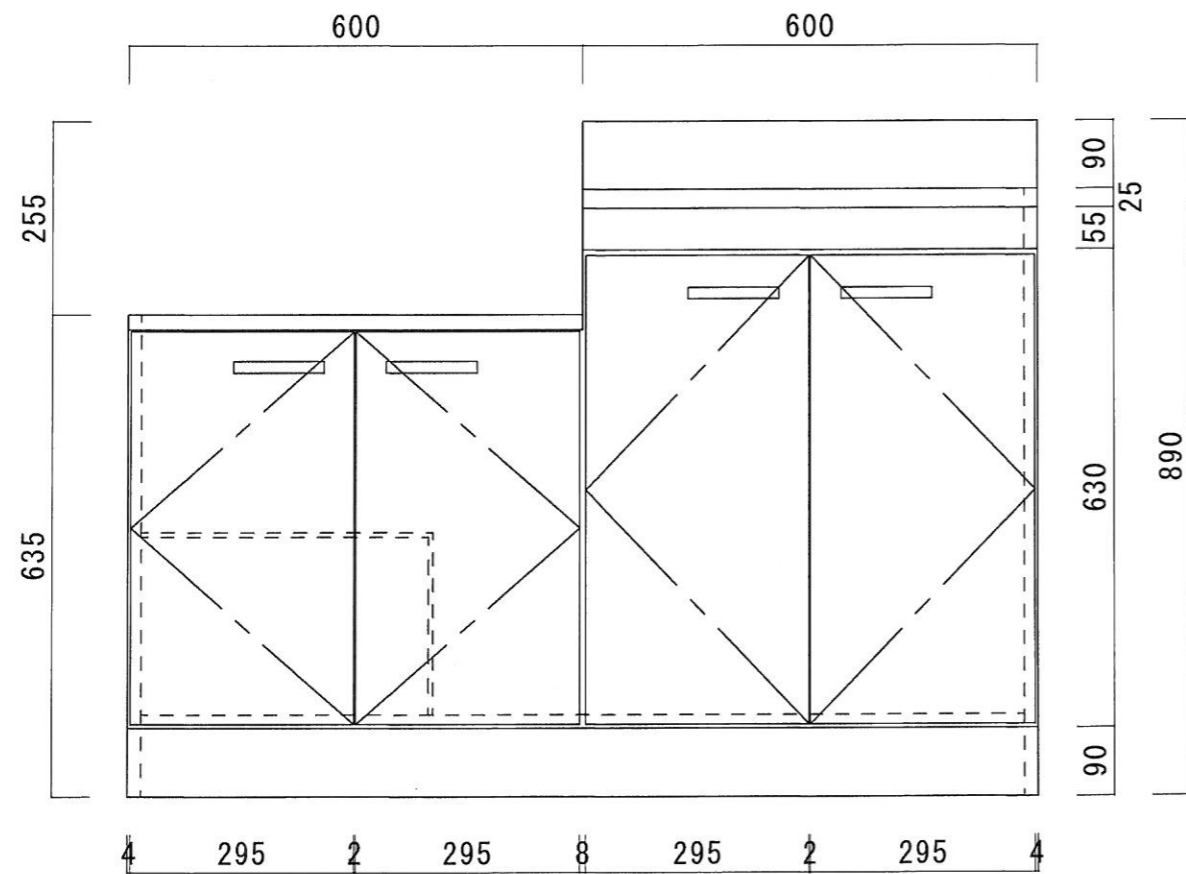

仕 様

天 板	SUS430 0.4T (ツク0.4T) L天0.3T
側 板	両面フラッシュ カラー合板 (内.外部)
底 板	片面フラッシュ カラー合板 (内部)
背 板	片面フラッシュ カラー合板 (内部)
前 板	片面フラッシュ ポリ合板 (外部)
扉	両面フラッシュ ポリ合板 (外部) カラー合板 (内部)
ケコミ板	T=9 カラー合板 (こげ茶)
排水金具	防臭装置付小型ゴミ収納器 (ジャバラホース付) (40A 直管アダプターとの交換も可能です)
コーティング棚	W=385*D=230*H=240
丁 番	ワンタッチ.スライド丁番
取 手	樹脂製 一文字取手

ニッサンハロー(株)	品 名 流し台	品 番 V46-120GR(右)	縮 尺 1:10	承認	承認	承認	担 当	図 番 V-120
------------	------------	---------------------	-------------	----	----	----	-----	--------------