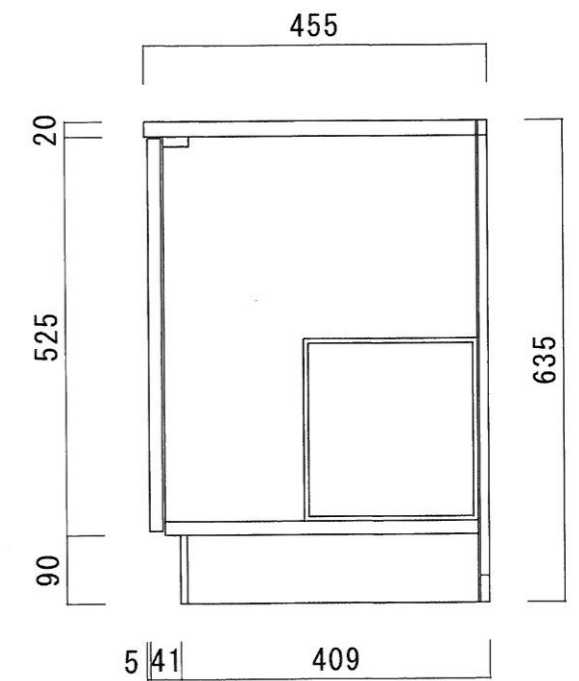

仕 様

天 板	SUS430 0.4T (ツク0.4T) L天0.3T
側 板	両面フラッシュ カラー合板 (内.外部)
底 板	片面フラッシュ カラー合板 (内部)
背 板	片面フラッシュ カラー合板 (内部)
前 板	片面フラッシュ ポリ合板 (外部)
扉	両面フラッシュ ポリ合板 (外部) カラー合板 (内部)
ケコミ板	T=9 カラー合板 (こげ茶)
排水金具	防臭装置付小型ゴミ収納器 (ジャバラホース付) (40A 直管アダプターとの交換も可能です)
コーティング棚	W=385*D=230*H=240
丁 番	ワンタッチ.スライド丁番
取 手	樹脂製 一文字取手

ニッサンハロー(株)	品 名 流し台	品 番 V46-120GR(右)	縮 尺 1:10	承認	承認	承認	担 当	図 番 V-120
------------	------------	---------------------	-------------	----	----	----	-----	--------------