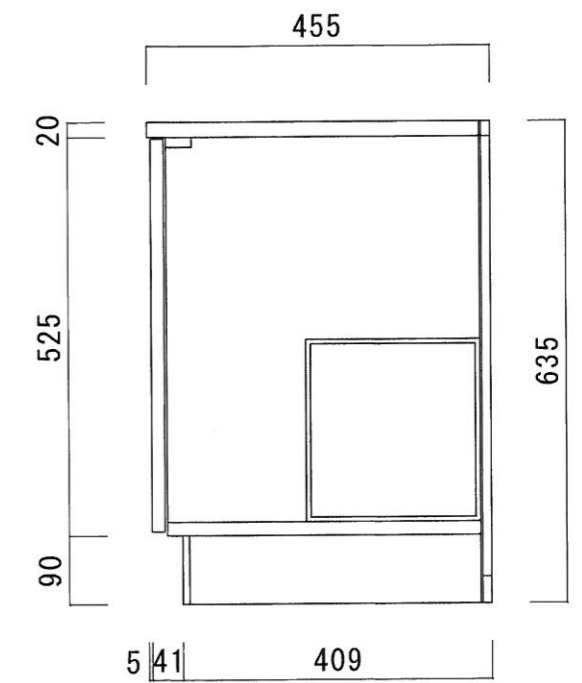

仕 様

天板	SUS430 0.4T (シツク0.4T) L天0.3T
側板	両面フラッシュ カラー合板(内.外部)
底板	片面フラッシュ カラー合板(内部)
背板	片面フラッシュ カラー合板(内部)
前板	片面フラッシュ ポリ合板(外部)
扉	両面フラッシュ ポリ合板(外部) カラー合板(内部)
ケコミ板	T=9 カラー合板(こげ茶)
排水金具	防臭装置付小型ゴミ収納器 (ジャバラホース付) (40A 直管アダプターとの交換も可能です)
コーティング棚	W=385*D=230*H=240
丁番	ワンタッチ.スライド丁番
取手	樹脂製 一文字取手

ニッサンハロー(株)	品名 流し台	品番 V46-140GR(右)	縮尺 1:10	承認	承認	承認	担当	図番 V-119
------------	-----------	--------------------	------------	----	----	----	----	-------------