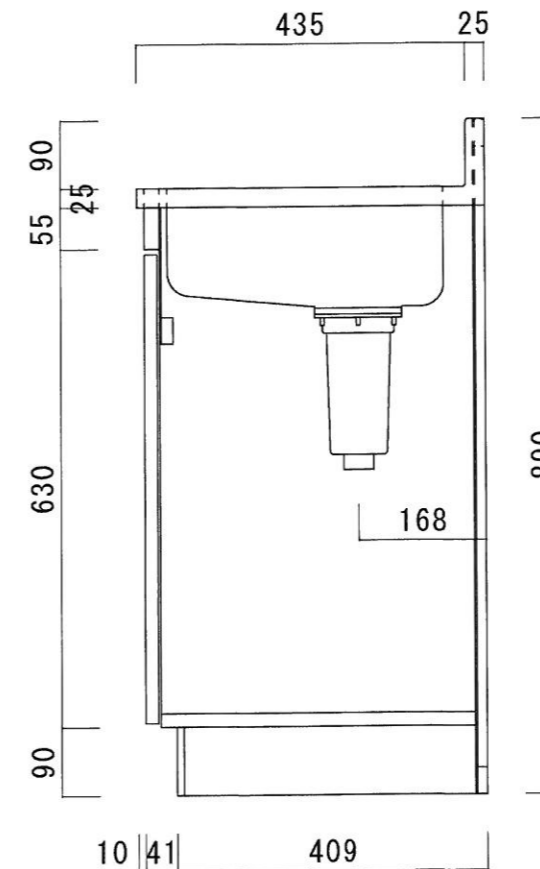

仕 様

天板	SUS430 0.4T (シツク0.4T) L天0.3T
側板	両面フラッシュ カラー合板(内.外部)
底板	片面フラッシュ カラー合板(内部)
背板	片面フラッシュ カラー合板(内部)
前板	片面フラッシュ ポリ合板(外部)
扉	両面フラッシュ ポリ合板(外部) カラー合板(内部)
ケコミ板	T=9 カラー合板(こげ茶)
排水金具	防臭装置付小型ゴミ収納器 (ジャバラホース付) (40A 直管アダプターとの交換も可能です)
コーティング棚	W=385*D=230*H=240
丁番	ワンタッチ.スライド丁番
取手	樹脂製 一文字取手

ニッサンハロー(株)	品名 流し台	品番 V46-140GR(右)	縮尺 1:10	承認	承認	承認	担当	図番 V-119
------------	-----------	--------------------	------------	----	----	----	----	-------------