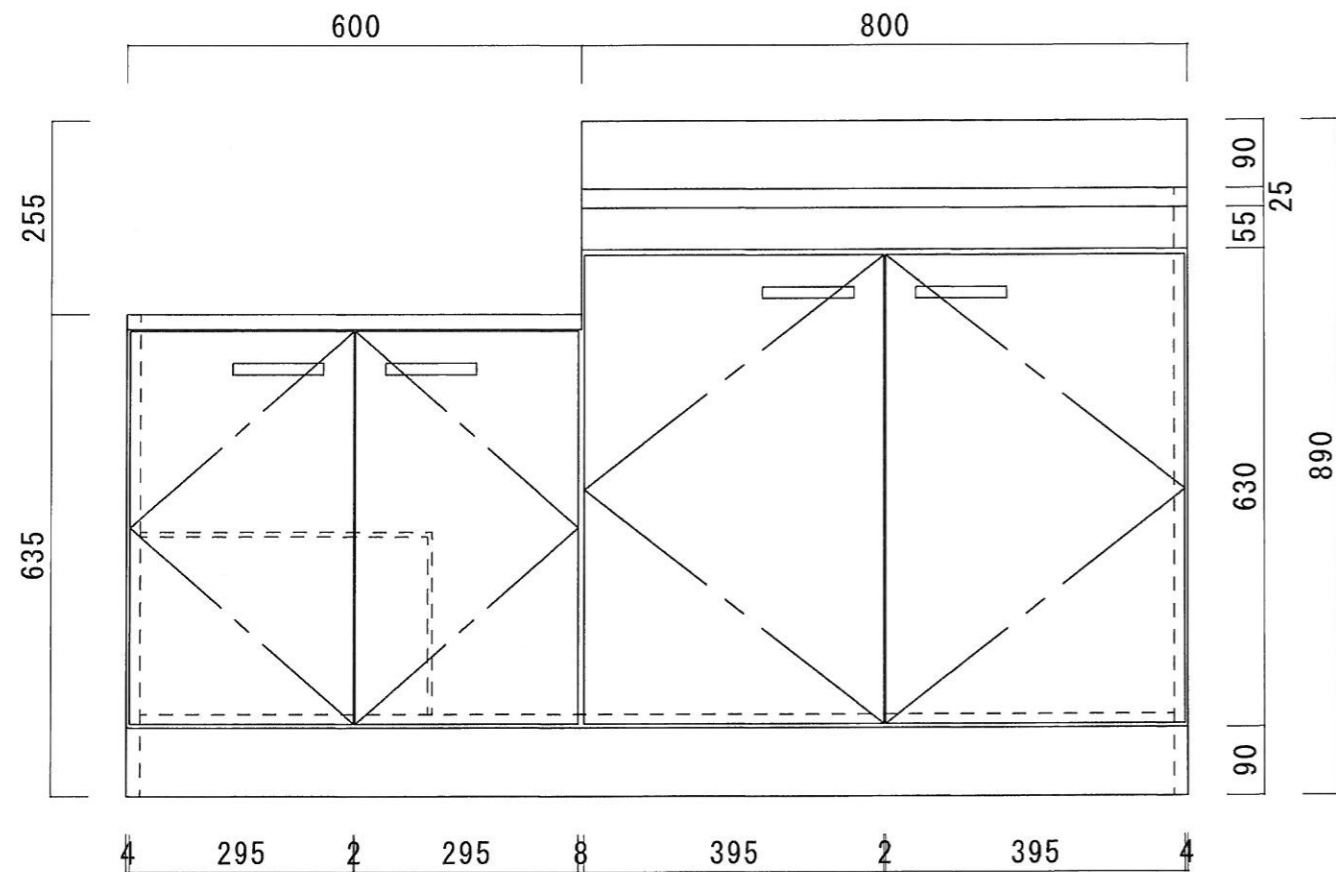

仕 様

天板	SUS430 0.4T (シツク0.4T) L天0.3T
側板	両面フラッシュ カラー合板(内.外部)
底板	片面フラッシュ カラー合板(内部)
背板	片面フラッシュ カラー合板(内部)
前板	片面フラッシュ ポリ合板(外部)
扉	両面フラッシュ ポリ合板(外部) カラー合板(内部)
ケコミ板	T=9 カラー合板(こげ茶)
排水金具	防臭装置付小型ゴミ収納器 (ジャバラホース付) (40A 直管アダプターとの交換も可能です)
コーティング棚	W=385*D=230*H=240
丁番	ワンタッチ.スライド丁番
取手	樹脂製 一文字取手

ニッサンハロー(株)	品名 流し台	品番 V46-140GR(右)	縮尺 1:10	承認	承認	承認	担当	図番 V-119
------------	-----------	--------------------	------------	----	----	----	----	-------------