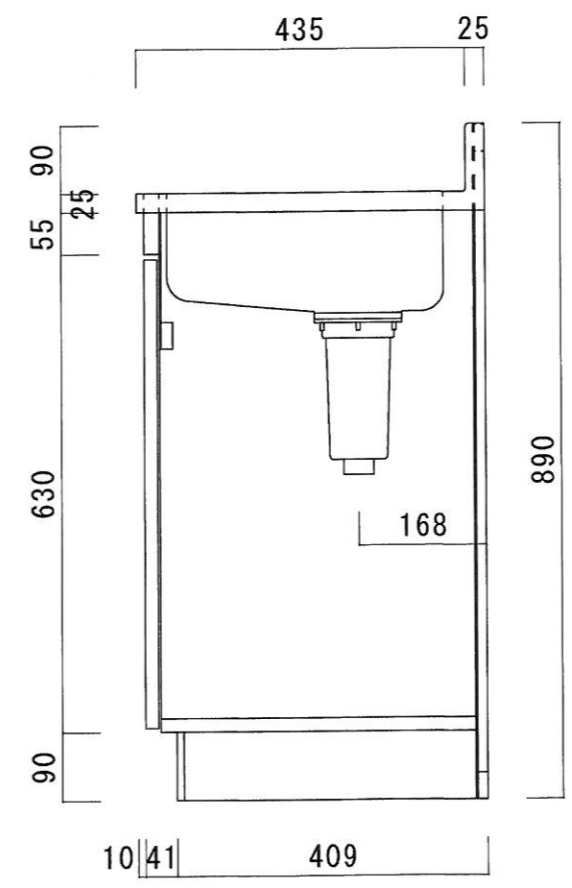

仕様

天板	SUS430 0.4T (シツク0.4T)
側板	両面フラッシュ カラー合板 (内.外部)
底板	片面フラッシュ カラー合板 (内部)
背板	片面フラッシュ カラー合板 (内部)
前板	片面フラッシュ ポリ合板 (外部)
扉	両面フラッシュ ポリ合板 (外部) カラー合板 (内部)
ケコミ板	T=9 カラー合板 (こげ茶)
排水金具	防臭装置付小型ゴミ収納器 (ジャバラホース付) (40A 直管アダプターとの交換も可能です)
コーティング <sup>棚</sup>	W=385*D=230*H=240
丁番	ワンタッチ.スライド丁番
取手	樹脂製 一文字取手

ニッサンハロー(株)	品名 流し台	品番 V46-170GL(左)	縮尺 1:10	承認	承認	承認	担当	図番 V-115
------------	-----------	--------------------	------------	----	----	----	----	-------------