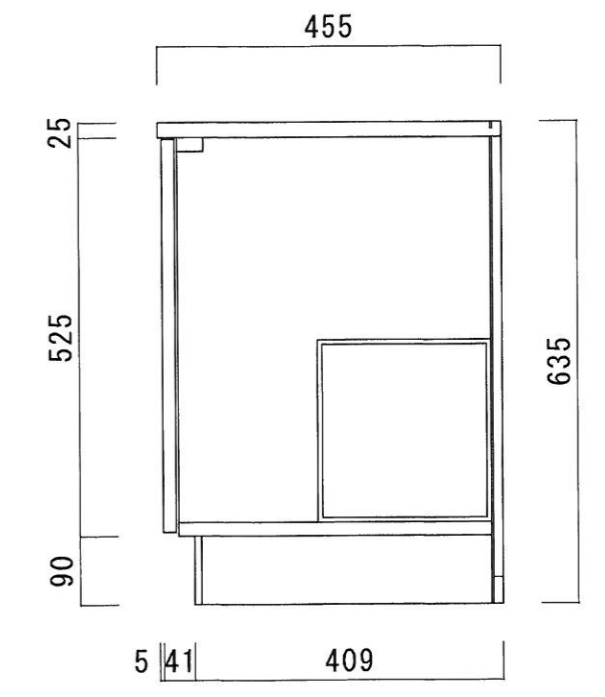

仕様

天板	SUS430 0.4T (シツク0.4T)
側板	両面フラッシュ カラー合板 (内.外部)
底板	片面フラッシュ カラー合板 (内部)
背板	片面フラッシュ カラー合板 (内部)
前板	片面フラッシュ ポリ合板 (外部)
扉	両面フラッシュ ポリ合板 (外部) カラー合板 (内部)
ケコミ板	T=9 カラー合板 (こげ茶)
排水金具	防臭装置付小型ゴミ収納器 (ジャバラホース付) (40A 直管アダプターとの交換も可能です)
コーティング <sup>棚</sup>	W=385*D=230*H=240
丁番	ワンタッチ.スライド丁番
取手	樹脂製 一文字取手

ニッサンハロー(株)	品名 流し台	品番 V46-170GL(左)	縮尺 1:10	承認	承認	承認	担当	図番 V-115
------------	-----------	--------------------	------------	----	----	----	----	-------------