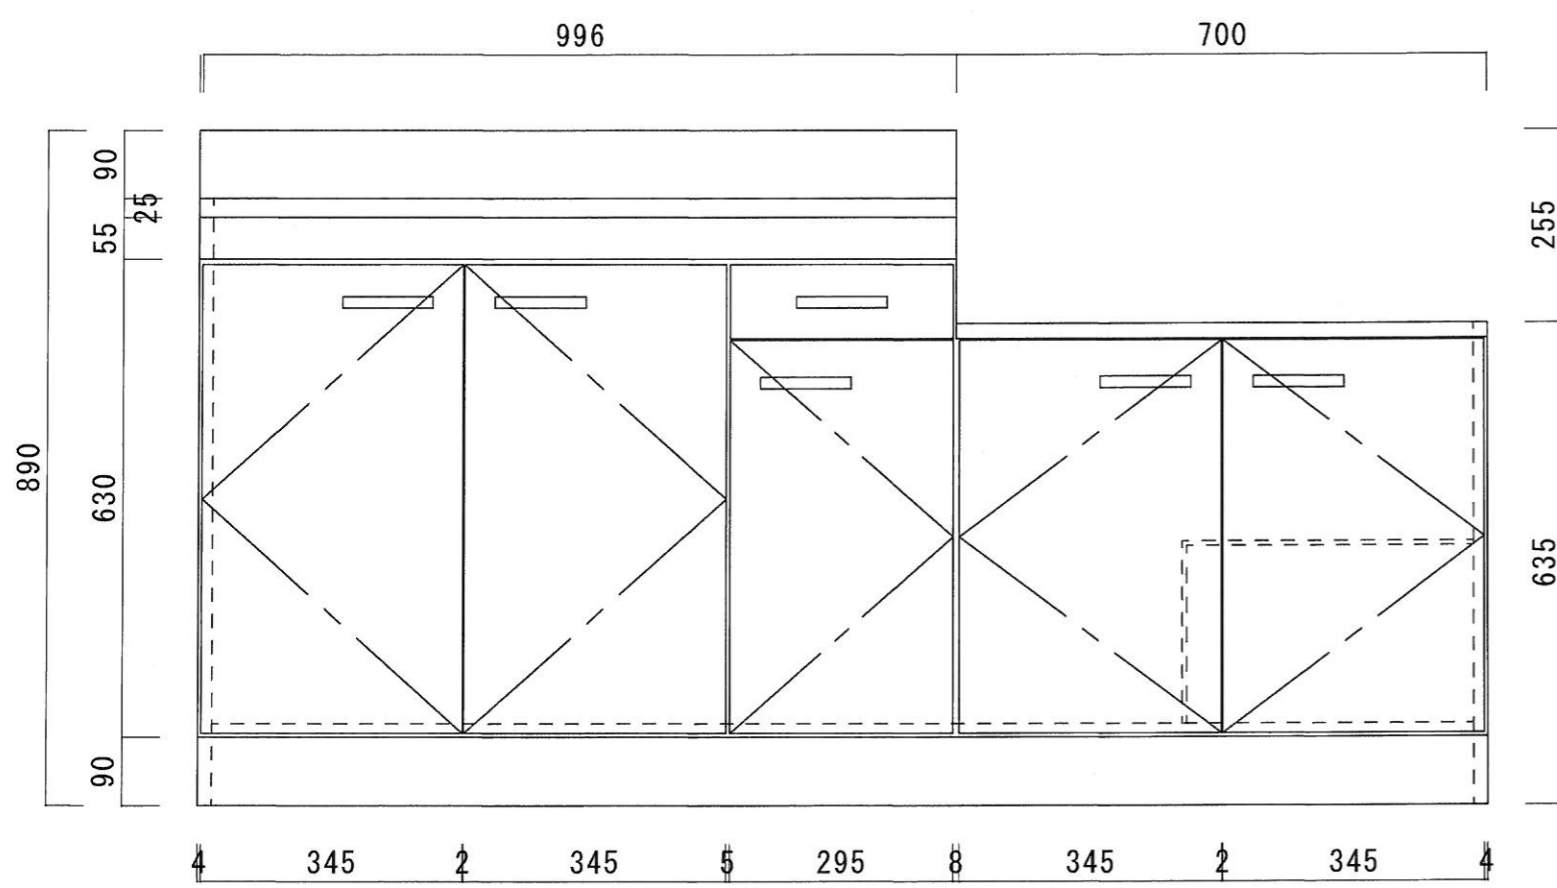

仕様

天板	SUS430 0.4T (シツク0.4T)
側板	両面フラッシュ カラー合板 (内.外部)
底板	片面フラッシュ カラー合板 (内部)
背板	片面フラッシュ カラー合板 (内部)
前板	片面フラッシュ ポリ合板 (外部)
扉	両面フラッシュ ポリ合板 (外部) カラー合板 (内部)
ケコミ板	T=9 カラー合板 (こげ茶)
排水金具	防臭装置付小型ゴミ収納器 (ジャバラホース付) (40A 直管アダプターとの交換も可能です)
コーティング <sup>棚</sup>	W=385*D=230*H=240
丁番	ワンタッチ.スライド丁番
取手	樹脂製 一文字取手

ニッサンハロー(株)	品名 流し台	品番 V46-170GL(左)	縮尺 1:10	承認	承認	承認	担当	図番 V-115
------------	-----------	--------------------	------------	----	----	----	----	-------------