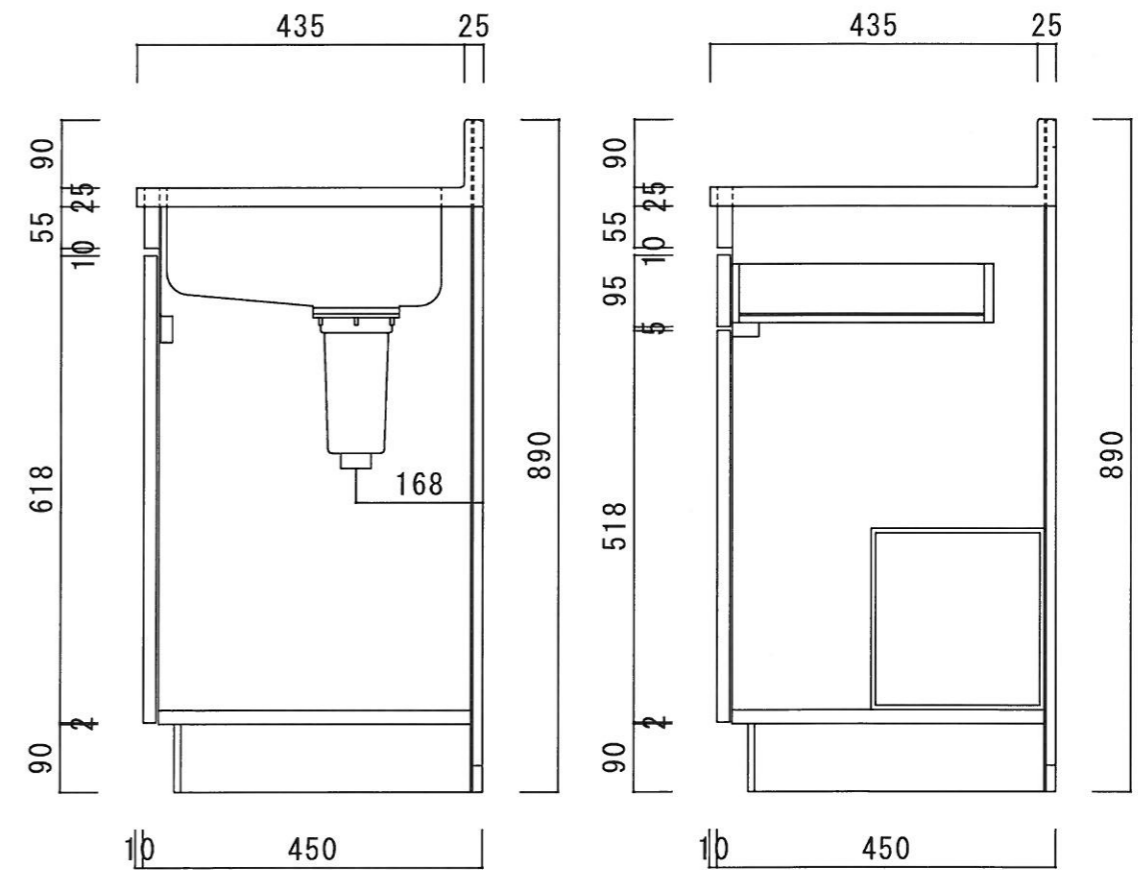

仕 様

天 板	SUS430 0.4T (シンク0.4T)
側 板	両面フラッシュ カラー合板 (内.外部)
底 板	片面フラッシュ カラー合板 (内部)
背 板	片面フラッシュ カラー合板 (内部)
前 板	片面フラッシュ ポリ合板 (外部)
扉	両面フラッシュ ポリ合板 (外部) カラー合板 (内部)
ケコミ板	T=9 カラー合板 (こげ茶)
排水金具	防臭装置付小型ゴミ収納器 (ジャバラホース付) (40A 直管アダプターとの交換も可能です)
コーティング棚	W=385*D=230*H=240
丁 番	ワンタッチ.スライド丁番
取 手	樹脂製 一文字取手

ニッサンハロー(株)

品 番  
流し台 V46-90L(左)

縮 尺  
1 : 10

承認 承認 承認 担 当

図 番  
V