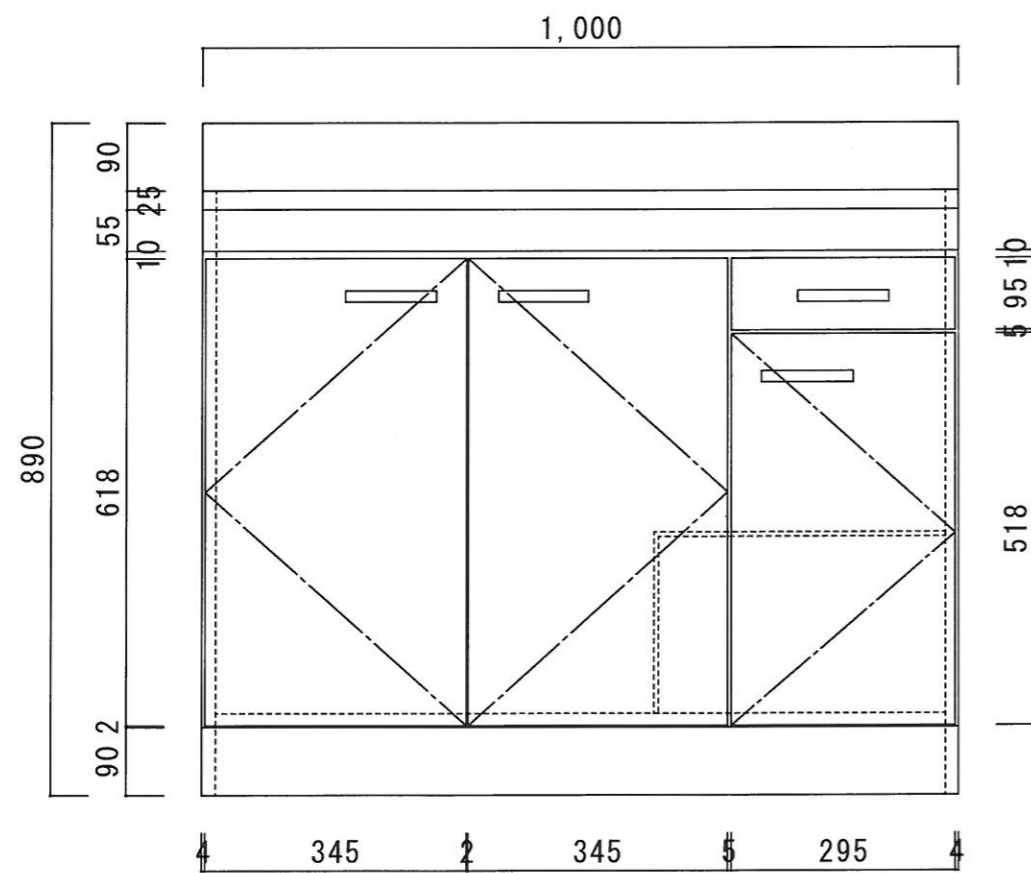

仕 様

天 板	SUS430 0.5T (シッケ0.4T)
側 板	両面フラッシュ カラー合板 (内.外部)
底 板	片面フラッシュ カラー合板 (内部)
背 板	片面フラッシュ カラー合板 (内部)
前 板	片面フラッシュ ポリ合板 (外部)
扉	両面フラッシュ ポリ合板 (外部) カラー合板 (内部)
ケコミ板	T=9 カラー合板 (こげ茶)
排水金具	防臭装置付大型ゴミ収納器 (ジャバラホース付) (40A 直管アダプターとの交換も可能です)
コーティング棚	W=385*D=230*H=240
丁 番	ワンタッチ.スライド丁番
取 手	樹脂製 一文字取手

ニッサンハロー(株)	品 番 流し台 V55-100L (左)	縮 尺 1 : 10	承認	承認	承認	担 当	図 番 V
------------	-------------------------	---------------	----	----	----	-----	----------