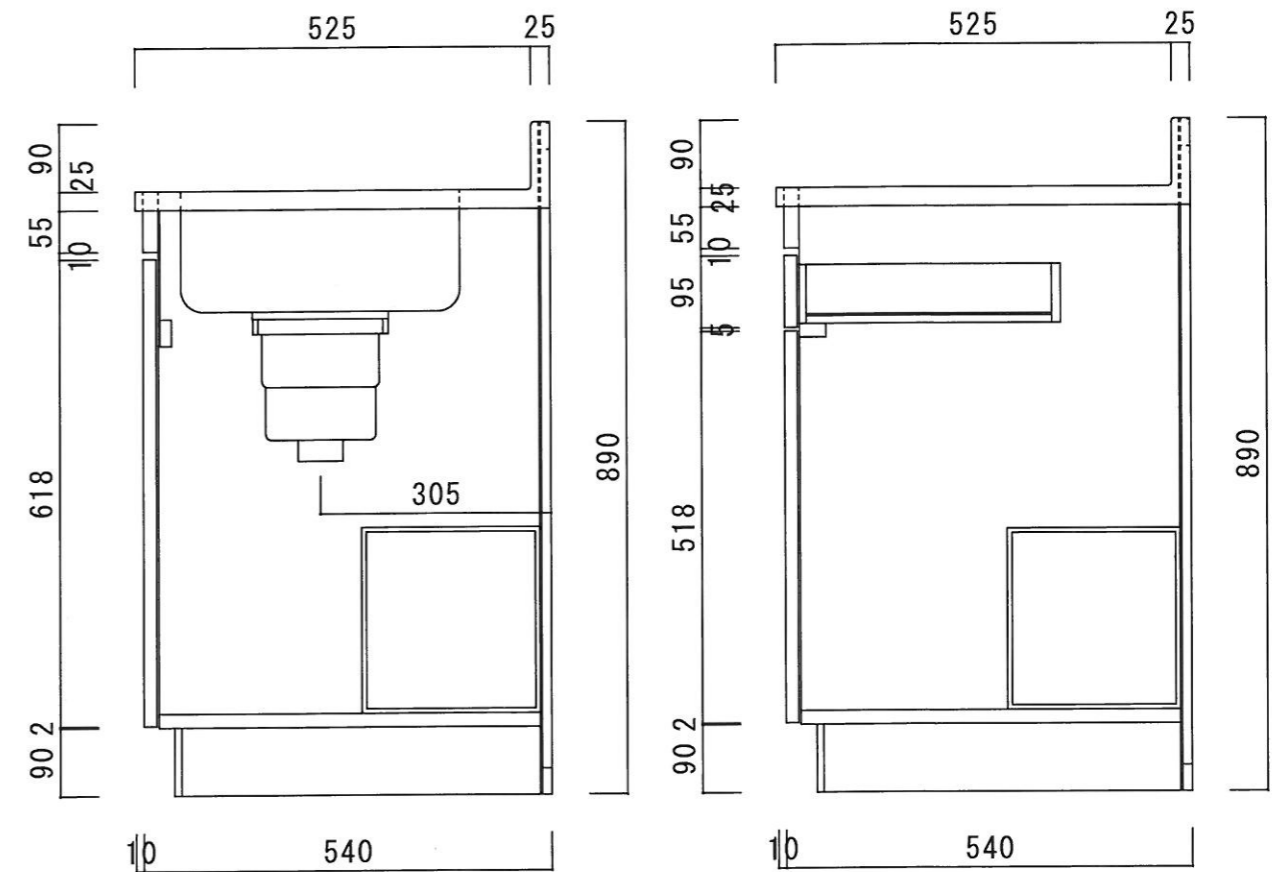

仕 様

天 板	SUS430 0.5T (シッケ0.4T)
側 板	両面フラッシュ カラー合板 (内.外部)
底 板	片面フラッシュ カラー合板 (内部)
背 板	片面フラッシュ カラー合板 (内部)
前 板	片面フラッシュ ポリ合板 (外部)
扉	両面フラッシュ ポリ合板 (外部) カラー合板 (内部)
ケコミ板	T=9 カラー合板 (こげ茶)
排水金具	防臭装置付大型ゴミ収納器 (ジャバラホース付) (40A 直管アダプターとの交換も可能です)
コーティング棚	W=385*D=230*H=240
丁 番	ワンタッチ.スライド丁番
取 手	樹脂製 一文字取手

ニッサンハロー(株)	品 番 流し台 V55-100L (左)	縮 尺 1 : 10	承認	承認	承認	担 当	図 番 V
------------	-------------------------	---------------	----	----	----	-----	----------