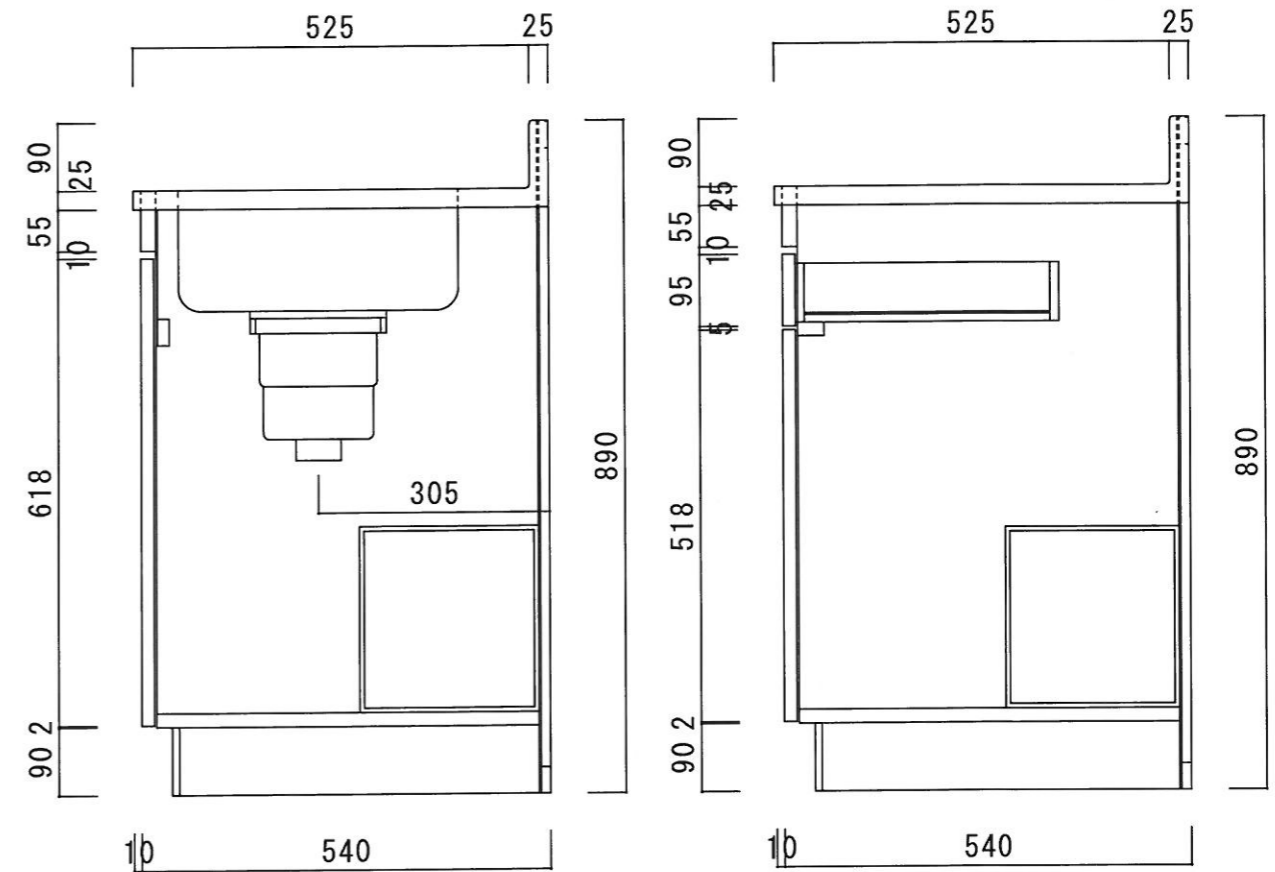

仕 様

天 板	SUS430 0.5T (シッケ0.4T)
側 板	両面フラッシュ カラー合板 (内.外部)
底 板	片面フラッシュ カラー合板 (内部)
背 板	片面フラッシュ カラー合板 (内部)
前 板	片面フラッシュ ポリ合板 (外部)
扉	両面フラッシュ ポリ合板 (外部) カラー合板 (内部)
ケコミ板	T=9 カラー合板 (こげ茶)
排水金具	防臭装置付大型ゴミ収納器 (ジャバラホース付) (40A 直管アダプターとの交換も可能です)
コーティング棚	W=385*D=230*H=240
丁 番	ワンタッチ.スライド丁番
取 手	樹脂製 一文字取手

ニッサンハロー(株)	品 番	縮 尺	承認	承認	承認	担 当	図 番
	流し台 V55-105L (左)	1 : 10					V