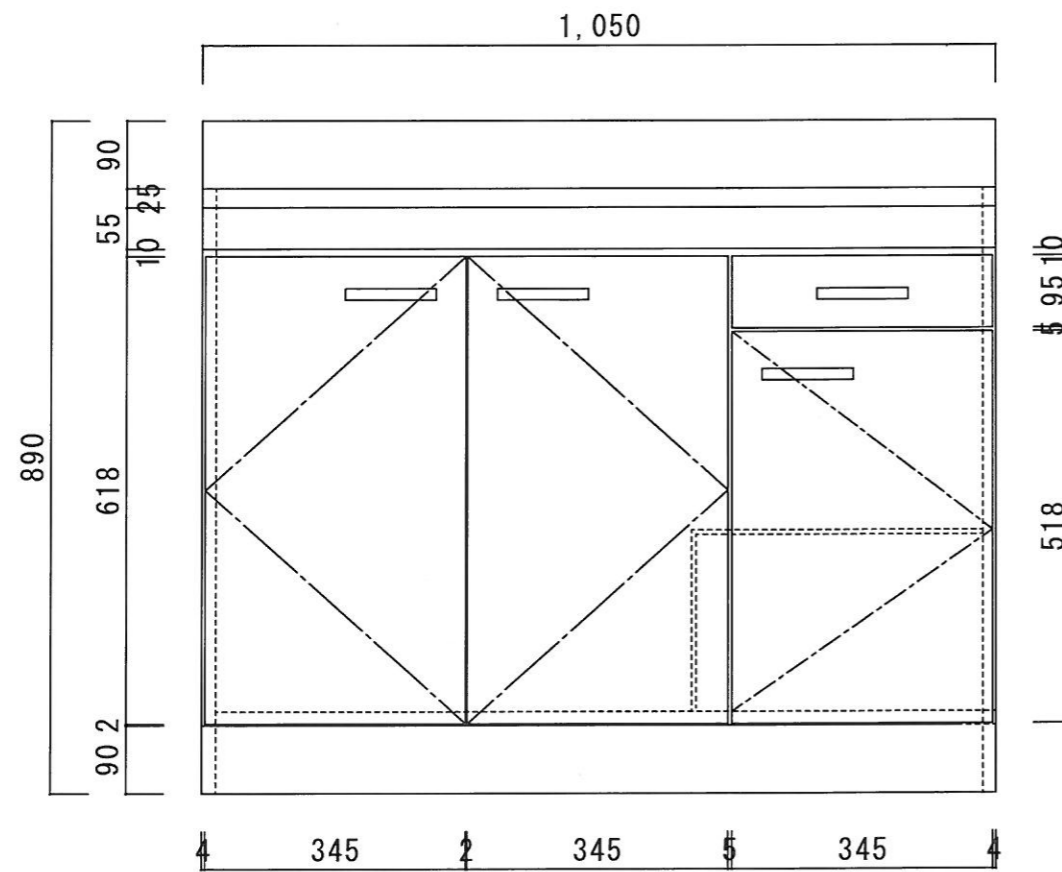

仕 様

天 板	SUS430 0.5T (シッケ0.4T)
側 板	両面フラッシュ カラー合板 (内.外部)
底 板	片面フラッシュ カラー合板 (内部)
背 板	片面フラッシュ カラー合板 (内部)
前 板	片面フラッシュ ポリ合板 (外部)
扉	両面フラッシュ ポリ合板 (外部) カラー合板 (内部)
ケコミ板	T=9 カラー合板 (こげ茶)
排水金具	防臭装置付大型ゴミ収納器 (ジャバラホース付) (40A 直管アダプターとの交換も可能です)
コーティング棚	W=385*D=230*H=240
丁 番	ワンタッチ.スライド丁番
取 手	樹脂製 一文字取手

ニッサンハロー(株)	品 番	縮 尺	承認	承認	承認	担 当	図 番
	流し台 V55-105L (左)	1 : 10					V