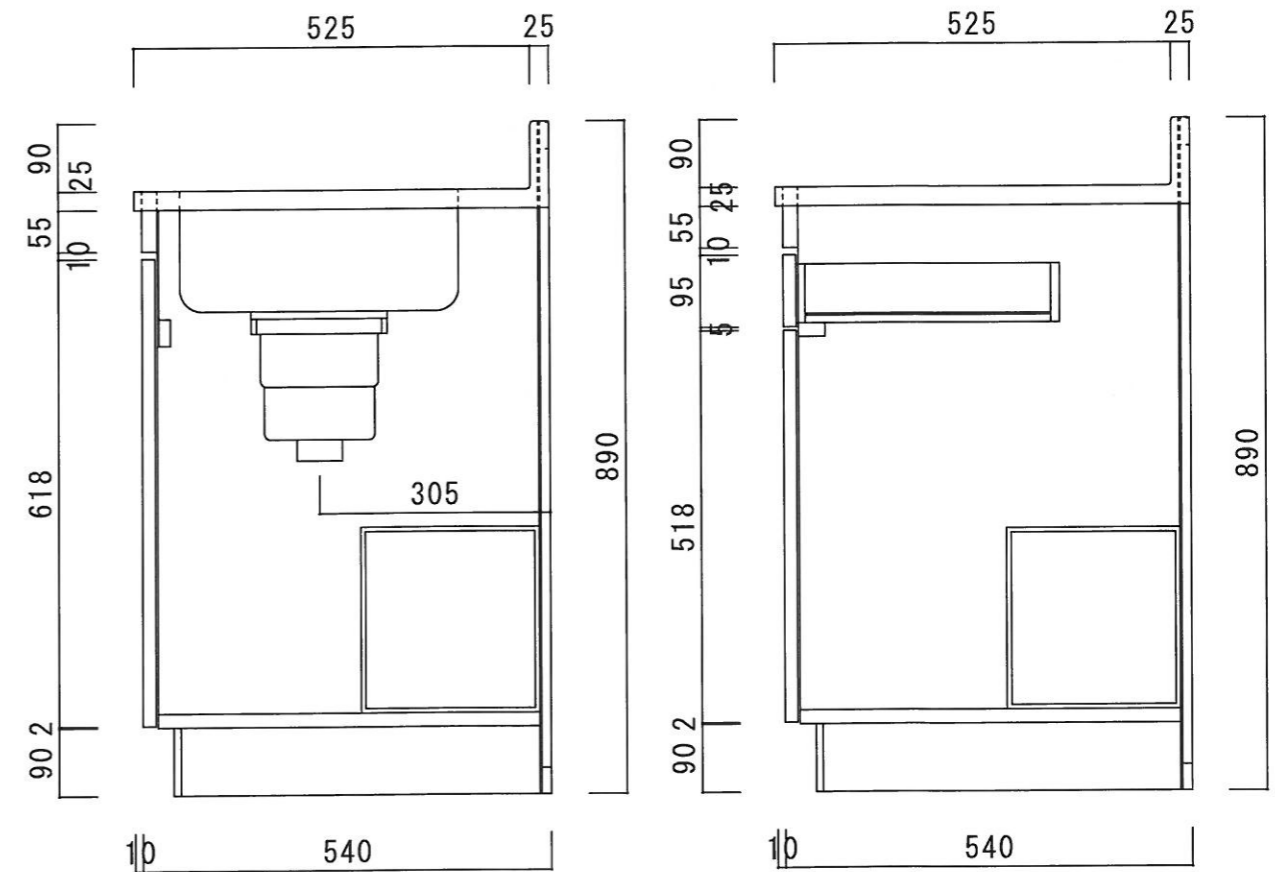

仕 様

天 板	SUS430 0.5T (シンク0.4T)
側 板	両面フラッシュ カラー合板 (内.外部)
底 板	片面フラッシュ カラー合板 (内部)
背 板	片面フラッシュ カラー合板 (内部)
前 板	片面フラッシュ ポリ合板 (外部)
扉	両面フラッシュ ポリ合板 (外部) カラー合板 (内部)
ケコミ板	T=9 カラー合板 (こげ茶)
排水金具	防臭装置付大型ゴミ収納器 (ジャバラホース付) (40A 直管アダプターとの交換も可能です)
コーティング棚	W=385*D=230*H=240
丁 番	ワンタッチ.スライド丁番
取 手	樹脂製 一文字取手

ニッサンハロー(株)	品 番	縮 尺	承認	承認	承認	担 当	図 番
	流し台 V55-110L (左)	1 : 10					V