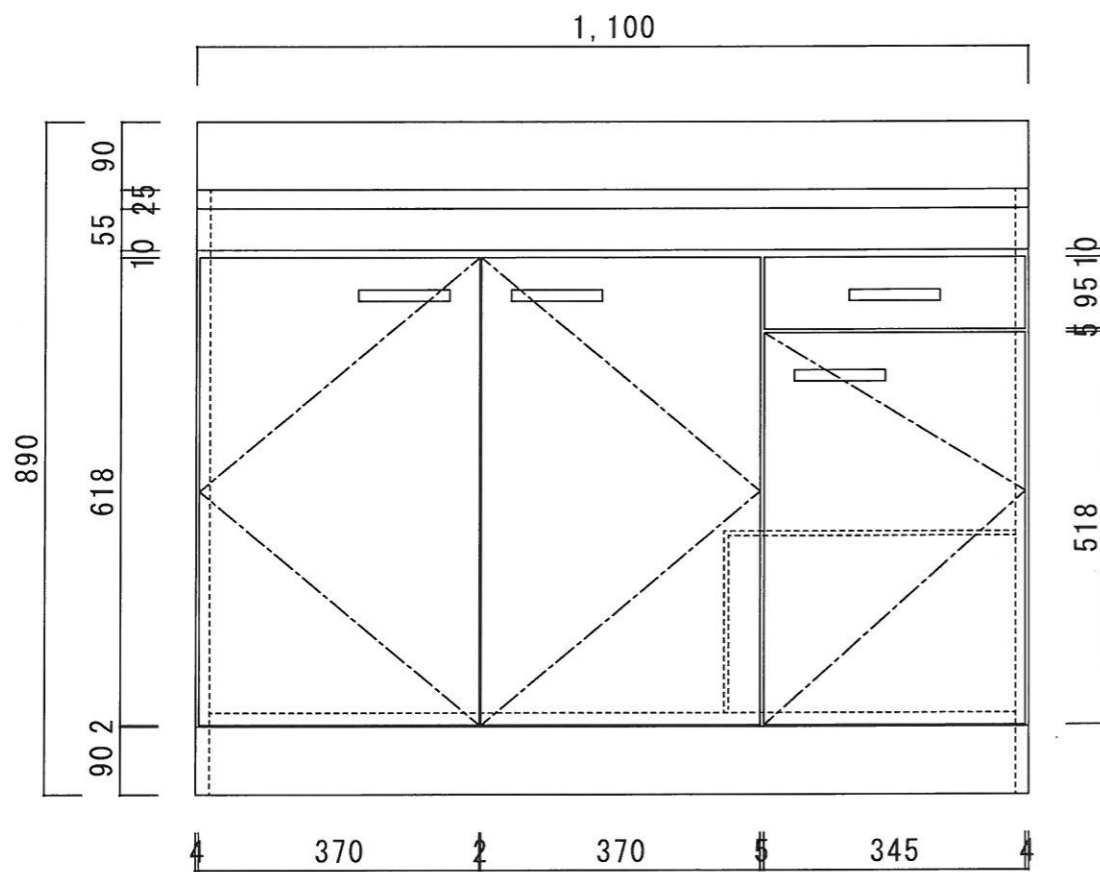

仕 様

天 板	SUS430 0.5T (シンク0.4T)
側 板	両面フラッシュ カラー合板 (内.外部)
底 板	片面フラッシュ カラー合板 (内部)
背 板	片面フラッシュ カラー合板 (内部)
前 板	片面フラッシュ ポリ合板 (外部)
扉	両面フラッシュ ポリ合板 (外部) カラー合板 (内部)
ケコミ板	T=9 カラー合板 (こげ茶)
排水金具	防臭装置付大型ゴミ収納器 (ジャバラホース付) (40A 直管アダプターとの交換も可能です)
コーティング棚	W=385*D=230*H=240
丁 番	ワンタッチ.スライド丁番
取 手	樹脂製 一文字取手

ニッサンハロー(株)	品 番	縮 尺	承認	承認	承認	担 当	図 番
	流し台 V55-110L (左)	1 : 10					V