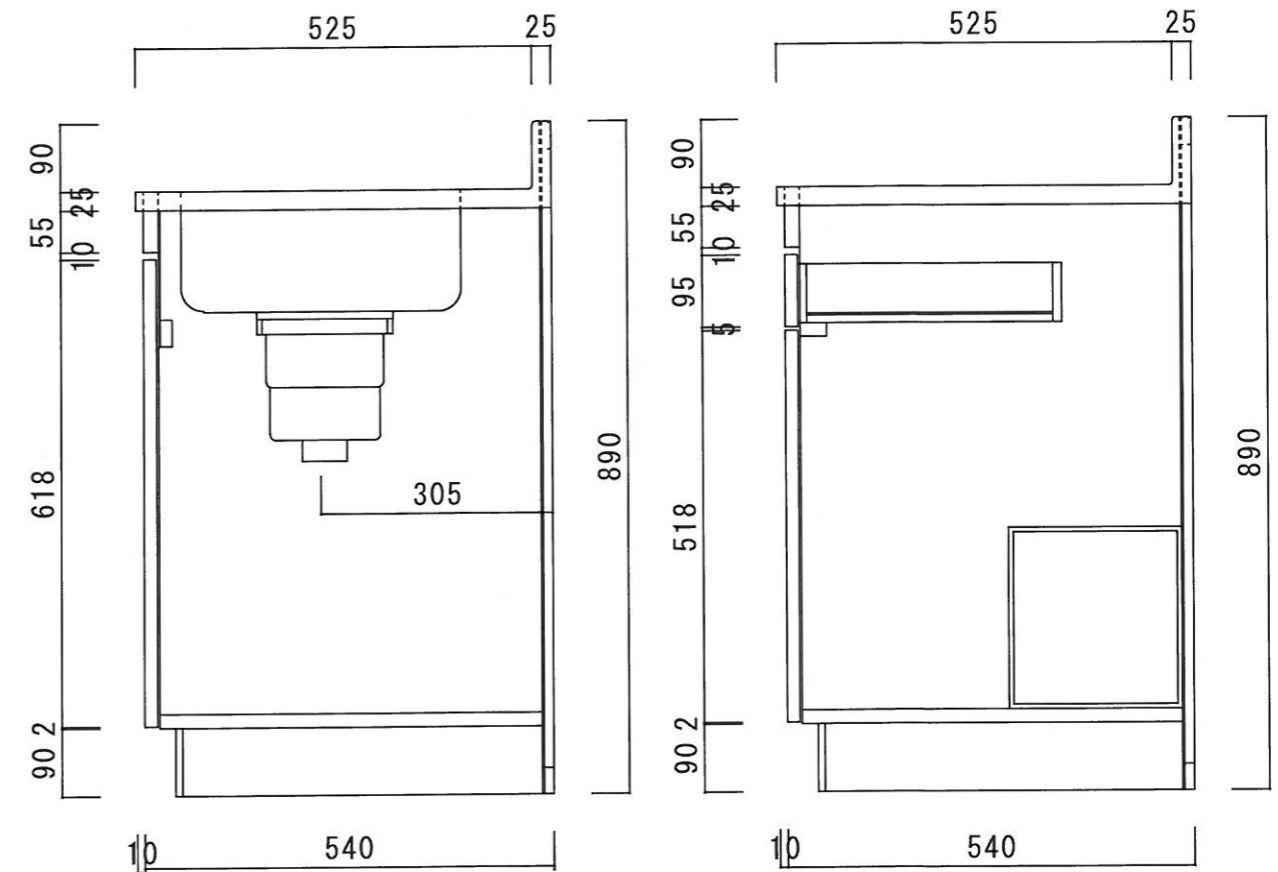

仕 様

天 板	SUS430 0.5T (シツク0.4T)
側 板	両面フラッシュ カラー合板 (内.外部)
底 板	片面フラッシュ カラー合板 (内部)
背 板	片面フラッシュ カラー合板 (内部)
前 板	片面フラッシュ ポリ合板 (外部)
扉	両面フラッシュ ポリ合板 (外部) カラー合板 (内部)
ケコミ板	T=9 カラー合板 (こげ茶)
排水金具	防臭装置付大型ゴミ収納器 (ジャバラホース付) (40A 直管アダプターとの交換も可能です)
コーティング棚	W=385*D=230*H=240
丁 番	ワンタッチ スライド丁番
取 手	樹脂製 一文字取手

ニッサンハロー(株)	品 番	縮 尺	承認	承認	承認	担 当	図 番
	流し台 V55-110R (右)	1 : 10					V