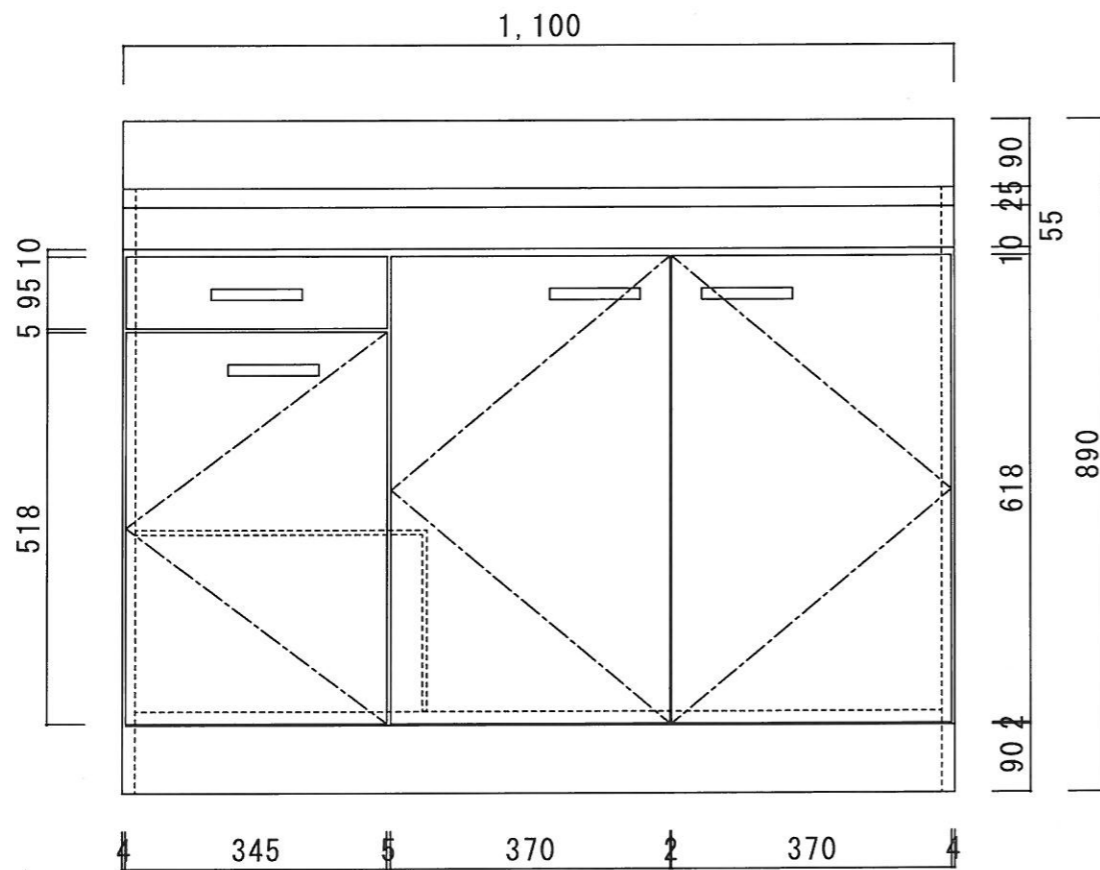

仕 様

天 板	SUS430 0.5T (シツク0.4T)
側 板	両面フラッシュ カラー合板 (内.外部)
底 板	片面フラッシュ カラー合板 (内部)
背 板	片面フラッシュ カラー合板 (内部)
前 板	片面フラッシュ ポリ合板 (外部)
扉	両面フラッシュ ポリ合板 (外部) カラー合板 (内部)
ケコミ板	T=9 カラー合板 (こげ茶)
排水金具	防臭装置付大型ゴミ収納器 (ジャバラホース付) (40A 直管アダプターとの交換も可能です)
コーティング棚	W=385*D=230*H=240
丁 番	ワンタッチ スライド丁番
取 手	樹脂製 一文字取手

ニッサンハロー(株)	品 番	縮 尺	承認	承認	承認	担 当	図 番
	流し台 V55-110R (右)	1 : 10					V