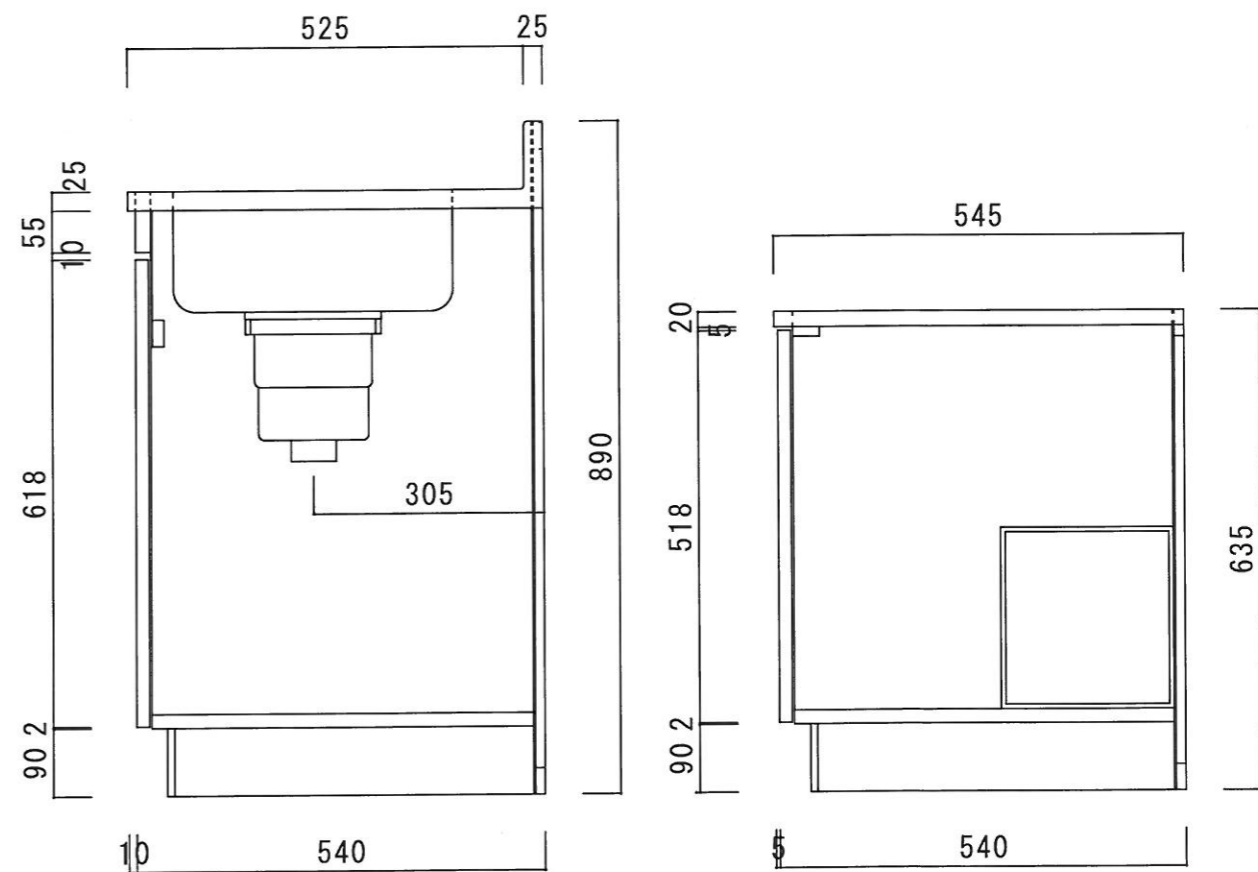

仕 様

天 板	SUS430 0.4T (ツク0.4T) L天0.3T
側 板	両面フラッシュ カラー合板 (内.外部)
底 板	片面フラッシュ カラー合板 (内部)
背 板	片面フラッシュ カラー合板 (内部)
前 板	片面フラッシュ ポリ合板 (外部)
扉	両面フラッシュ ポリ合板 (外部) カラー合板 (内部)
ケコミ板	T=9 カラー合板 (こげ茶)
排水金具	防臭装置付大型ゴミ収納器 (ジャバラホース付) (40A 直管アダプターとの交換も可能です)
コーティング棚	W=385*D=230*H=240
丁 番	ワンタッチ.スライド丁番
取 手	樹脂製 一文字取手

ニッサンハロー(株)	品 番	縮 尺	承認	承認	承認	担 当	図 番
	流し台 V55-120GL (左)	1 : 10					V