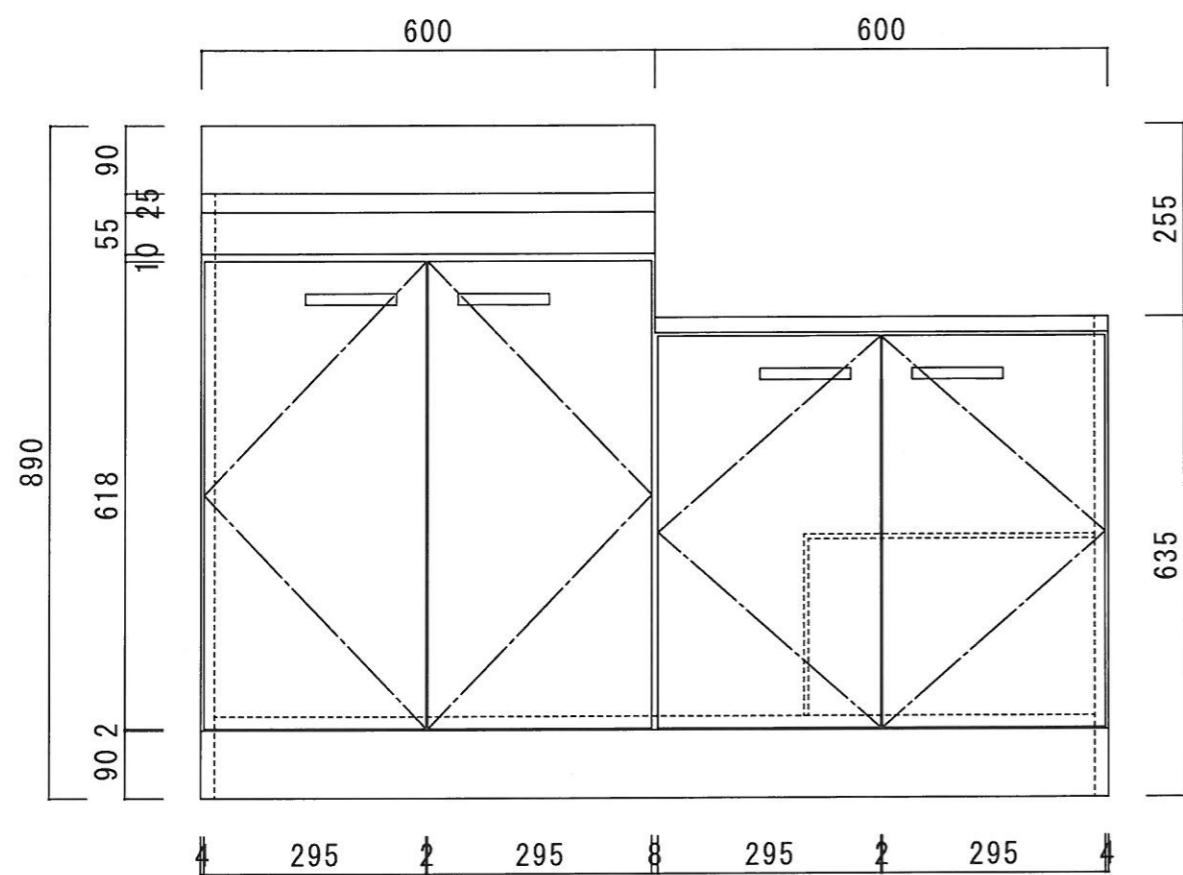

仕 様

天 板	SUS430 0.4T (ツク0.4T) L天0.3T
側 板	両面フラッシュ カラー合板 (内.外部)
底 板	片面フラッシュ カラー合板 (内部)
背 板	片面フラッシュ カラー合板 (内部)
前 板	片面フラッシュ ポリ合板 (外部)
扉	両面フラッシュ ポリ合板 (外部) カラー合板 (内部)
ケコミ板	T=9 カラー合板 (こげ茶)
排水金具	防臭装置付大型ゴミ収納器 (ジャバラホース付) (40A 直管アダプターとの交換も可能です)
コーティング棚	W=385*D=230*H=240
丁 番	ワンタッチ.スライド丁番
取 手	樹脂製 一文字取手

ニッサンハロー(株)	品 番	縮 尺	承認	承認	承認	担 当	図 番
	流し台 V55-120GL (左)	1 : 10					V