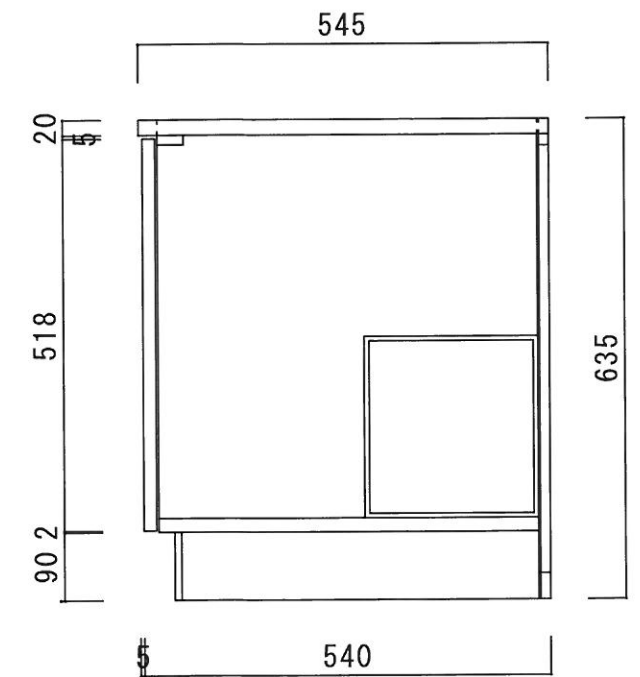

仕 様

| | |
|---------|---|
| 天 板 | SUS430 0.4T (シツ0.4T) L天0.3T |
| 側 板 | 両面フラッシュ カラー合板 (内.外部) |
| 底 板 | 片面フラッシュ カラー合板 (内部) |
| 背 板 | 片面フラッシュ カラー合板 (内部) |
| 前 板 | 片面フラッシュ ポリ合板 (外部) |
| 扉 | 両面フラッシュ ポリ合板 (外部) カラー合板 (内部) |
| ケコミ板 | T=9 カラー合板 (こげ茶) |
| 排水金具 | 防臭装置付大型ゴミ収納器 (ジャバラホース付) (40A 直管アダプターとの交換も可能です) |
| コーティング棚 | W=385*D=230*H=240 |
| 丁 番 | ワンタッチ スライド丁番 |
| 取 手 | 樹脂製 一文字取手 |
| | |
| | |
| | |

| | | | | | | | |
|------------|-------------------|--------|----|----|----|-----|-----|
| ニッサンハロー(株) | 品 番 | 縮 尺 | 承認 | 承認 | 承認 | 担 当 | 図 番 |
| | 流し台 V55-120GR (右) | 1 : 10 | | | | | V |