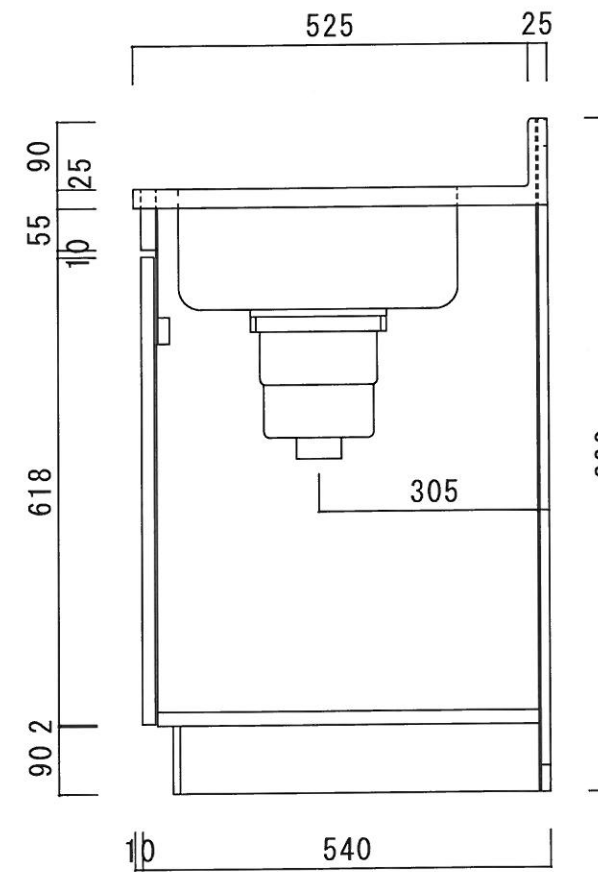

仕 様

| | |
|---------|---|
| 天 板 | SUS430 0.4T (シツ0.4T) L天0.3T |
| 側 板 | 両面フラッシュ カラー合板 (内.外部) |
| 底 板 | 片面フラッシュ カラー合板 (内部) |
| 背 板 | 片面フラッシュ カラー合板 (内部) |
| 前 板 | 片面フラッシュ ポリ合板 (外部) |
| 扉 | 両面フラッシュ ポリ合板 (外部) カラー合板 (内部) |
| ケコミ板 | T=9 カラー合板 (こげ茶) |
| 排水金具 | 防臭装置付大型ゴミ収納器 (ジャバラホース付) (40A 直管アダプターとの交換も可能です) |
| コーティング棚 | W=385*D=230*H=240 |
| 丁 番 | ワンタッチ スライド丁番 |
| 取 手 | 樹脂製 一文字取手 |
| | |
| | |
| | |

| | | | | | | | |
|------------|-------------------|--------|----|----|----|-----|-----|
| ニッサンハロー(株) | 品 番 | 縮 尺 | 承認 | 承認 | 承認 | 担 当 | 図 番 |
| | 流し台 V55-120GR (右) | 1 : 10 | | | | | V |