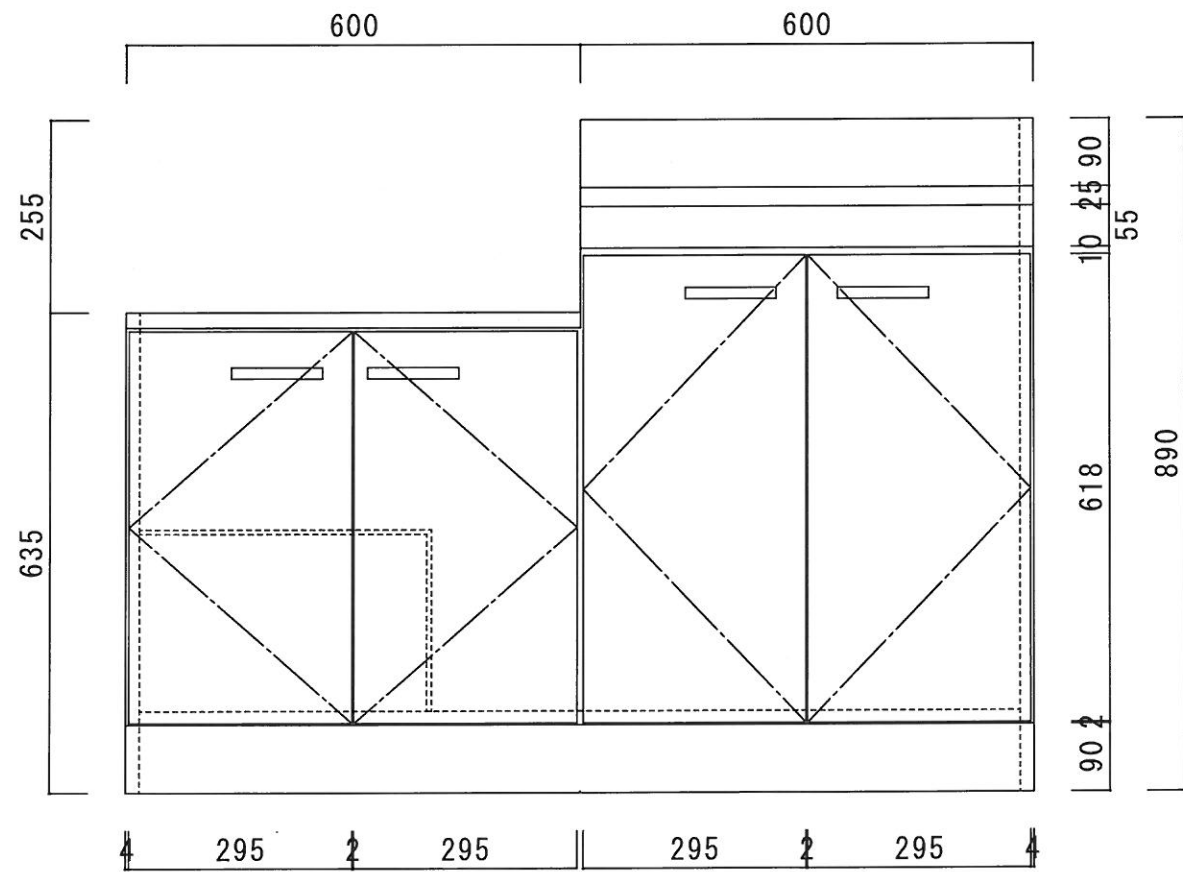

仕 様

| | |
|---------|---|
| 天 板 | SUS430 0.4T (シツ0.4T) L天0.3T |
| 側 板 | 両面フラッシュ カラー合板 (内.外部) |
| 底 板 | 片面フラッシュ カラー合板 (内部) |
| 背 板 | 片面フラッシュ カラー合板 (内部) |
| 前 板 | 片面フラッシュ ポリ合板 (外部) |
| 扉 | 両面フラッシュ ポリ合板 (外部) カラー合板 (内部) |
| ケコミ板 | T=9 カラー合板 (こげ茶) |
| 排水金具 | 防臭装置付大型ゴミ収納器 (ジャバラホース付) (40A 直管アダプターとの交換も可能です) |
| コーティング棚 | W=385*D=230*H=240 |
| 丁 番 | ワンタッチ スライド丁番 |
| 取 手 | 樹脂製 一文字取手 |
| | |
| | |
| | |

| | | | | | | | |
|------------|-------------------|--------|----|----|----|-----|-----|
| ニッサンハロー(株) | 品 番 | 縮 尺 | 承認 | 承認 | 承認 | 担 当 | 図 番 |
| | 流し台 V55-120GR (右) | 1 : 10 | | | | | V |