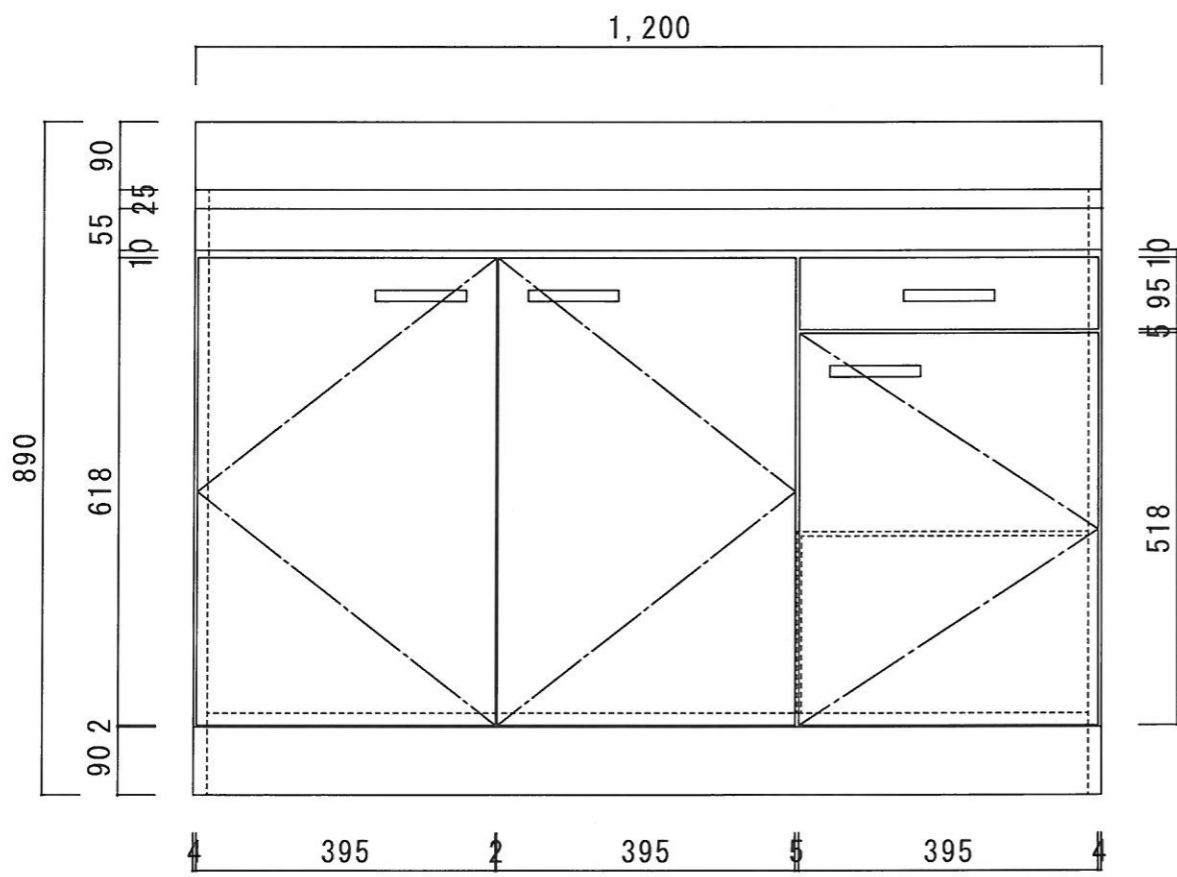

仕 様

天 板	SUS430 0.5T (シツ0.6T)
側 板	両面フラッシュ カラー合板 (内.外部)
底 板	片面フラッシュ カラー合板 (内部)
背 板	片面フラッシュ カラー合板 (内部)
前 板	片面フラッシュ ポリ合板 (外部)
扉	両面フラッシュ ポリ合板 (外部) カラー合板 (内部)
ケコミ板	T=9 カラー合板 (こげ茶)
排水金具	防臭装置付大型ゴミ収納器 (ジャバラホース付) (40A 直管アダプターとの交換も可能です)
コーティング棚	W=385*D=230*H=240
丁 番	ワンタッチ・スライド丁番
取 手	樹脂製 一文字取手

ニッサンハロー(株)	品 番	縮 尺	承認	承認	承認	担 当	図 番
	流し台 V55-120L (左)	1 : 10					V