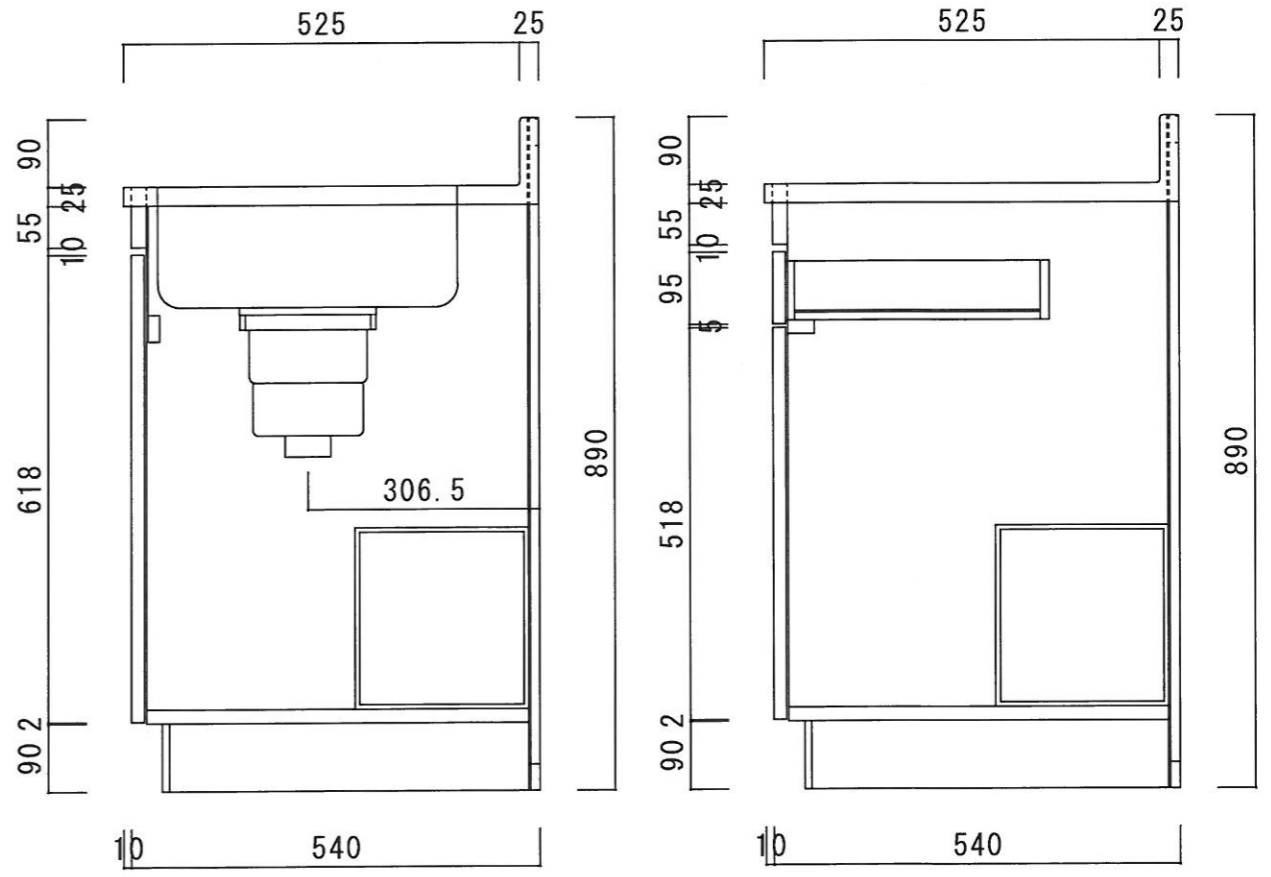

仕 様

天 板	SUS430 0.5T (シツ0.6T)
側 板	両面フラッシュ カラー合板 (内.外部)
底 板	片面フラッシュ カラー合板 (内部)
背 板	片面フラッシュ カラー合板 (内部)
前 板	片面フラッシュ ポリ合板 (外部)
扉	両面フラッシュ ポリ合板 (外部) カラー合板 (内部)
ケコミ板	T=9 カラー合板 (こげ茶)
排水金具	防臭装置付大型ゴミ収納器 (ジャバラホース付) (40A 直管アダプターとの交換も可能です)
コーティング棚	W=385*D=230*H=240
丁 番	ワンタッチ・スライド丁番
取 手	樹脂製 一文字取手

ニッサンハロー(株)	品 番	縮 尺	承認	承認	承認	担 当	図 番
	流し台 V55-120L (左)	1 : 10					V