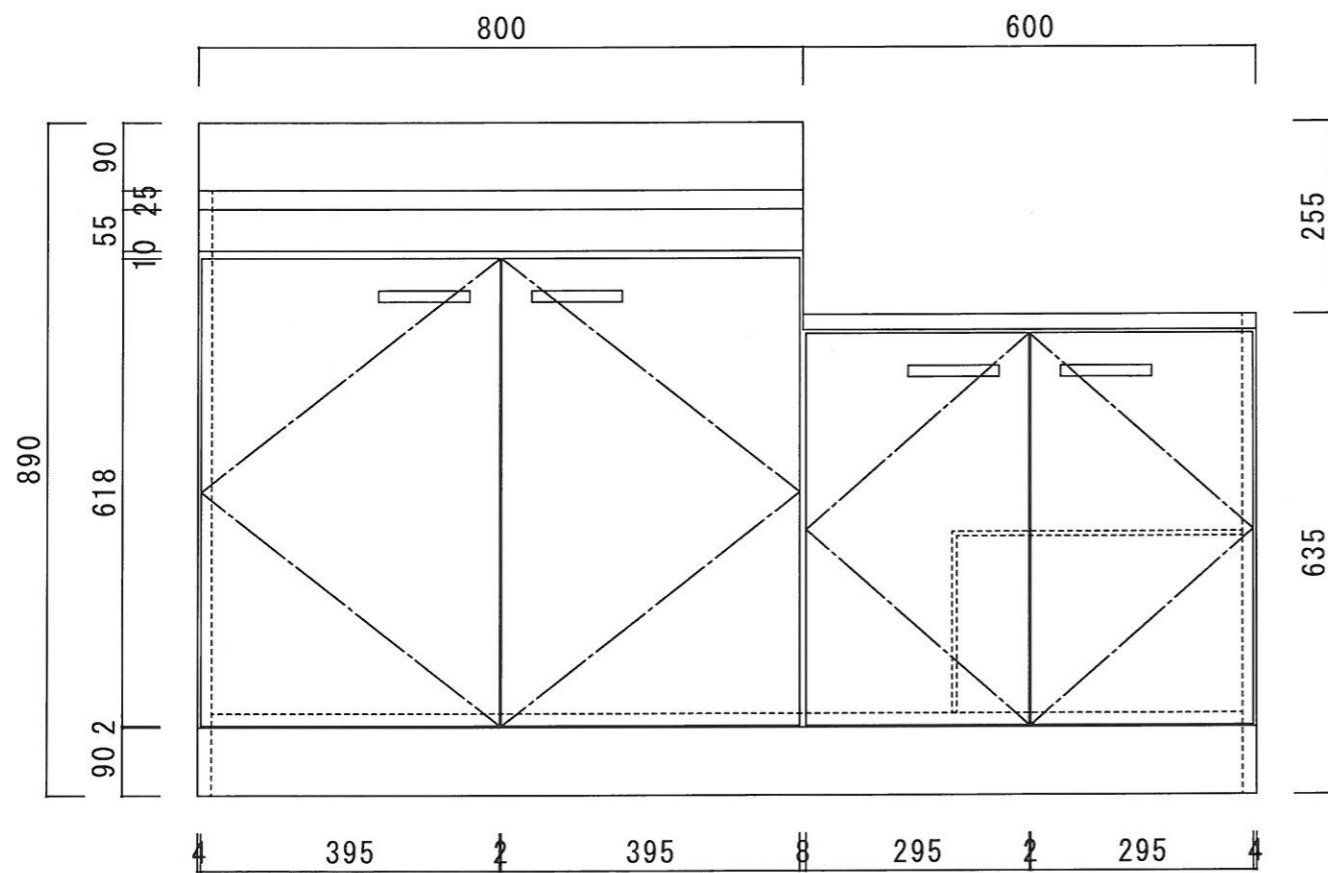

仕 様

天 板	SUS430 0.5T (シツ0.4T) L天0.3T
側 板	両面フラッシュ カラー合板 (内.外部)
底 板	片面フラッシュ カラー合板 (内部)
背 板	片面フラッシュ カラー合板 (内部)
前 板	片面フラッシュ ポリ合板 (外部)
扉	両面フラッシュ ポリ合板 (外部) カラー合板 (内部)
ケコミ板	T=9 カラー合板 (こげ茶)
排水金具	防臭装置付大型ゴミ収納器 (ジャバラホース付) (40A 直管アダプターとの交換も可能です)
コーティング棚	W=385*D=230*H=240
丁 番	ワンタッチ.スライド丁番
取 手	樹脂製 一文字取手

ニッサンハロー(株)	品 番	縮 尺	承認	承認	承認	担 当	図 番
	流し台 V55-140GL (左)	1 : 10					V