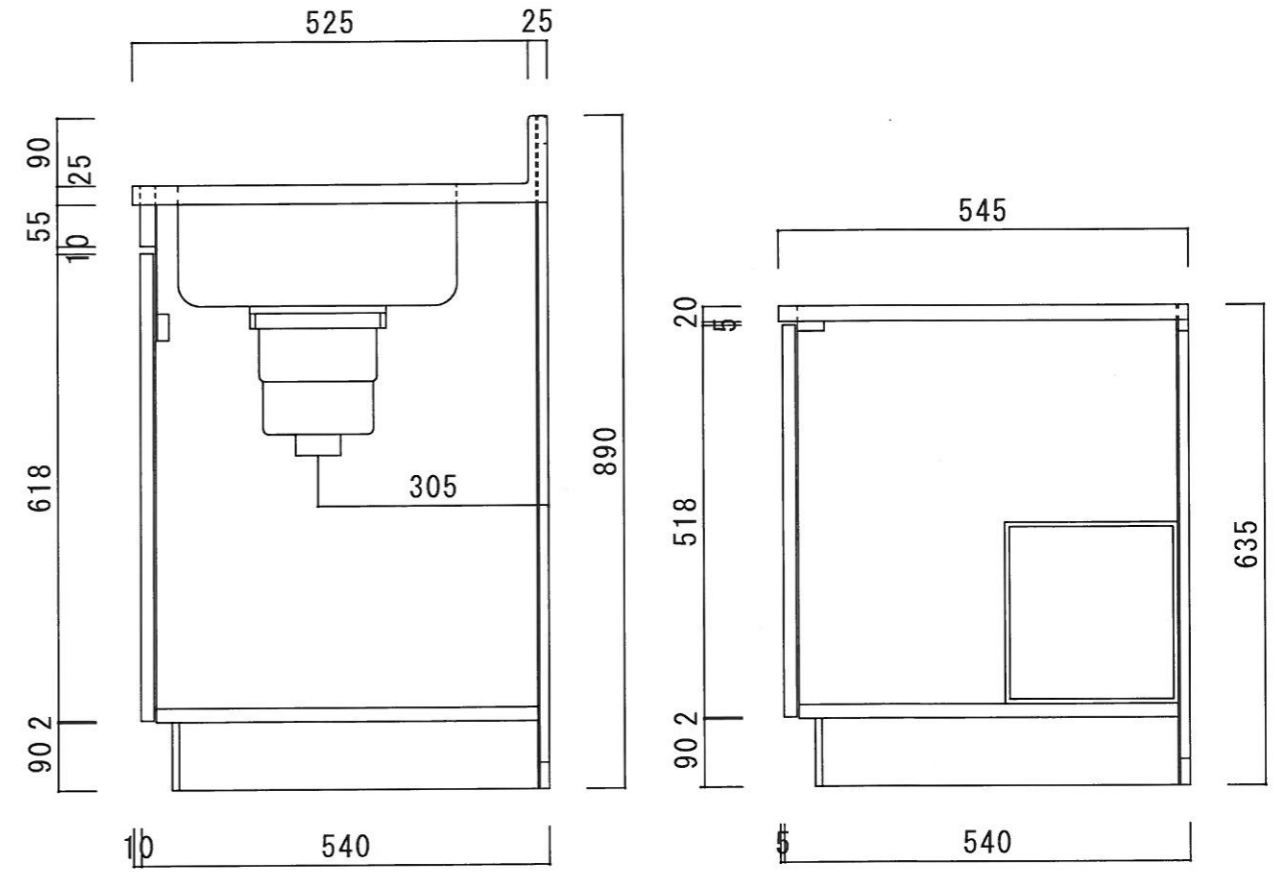

仕 様

天 板	SUS430 0.5T (シツ0.4T) L天0.3T
側 板	両面フラッシュ カラー合板 (内.外部)
底 板	片面フラッシュ カラー合板 (内部)
背 板	片面フラッシュ カラー合板 (内部)
前 板	片面フラッシュ ポリ合板 (外部)
扉	両面フラッシュ ポリ合板 (外部) カラー合板 (内部)
ケコミ板	T=9 カラー合板 (こげ茶)
排水金具	防臭装置付大型ゴミ収納器 (ジャバラホース付) (40A 直管アダプターとの交換も可能です)
コーティング棚	W=385*D=230*H=240
丁 番	ワンタッチ.スライド丁番
取 手	樹脂製 一文字取手

ニッサンハロー(株)	品 番	縮 尺	承認	承認	承認	担 当	図 番
	流し台 V55-140GL (左)	1 : 10					V