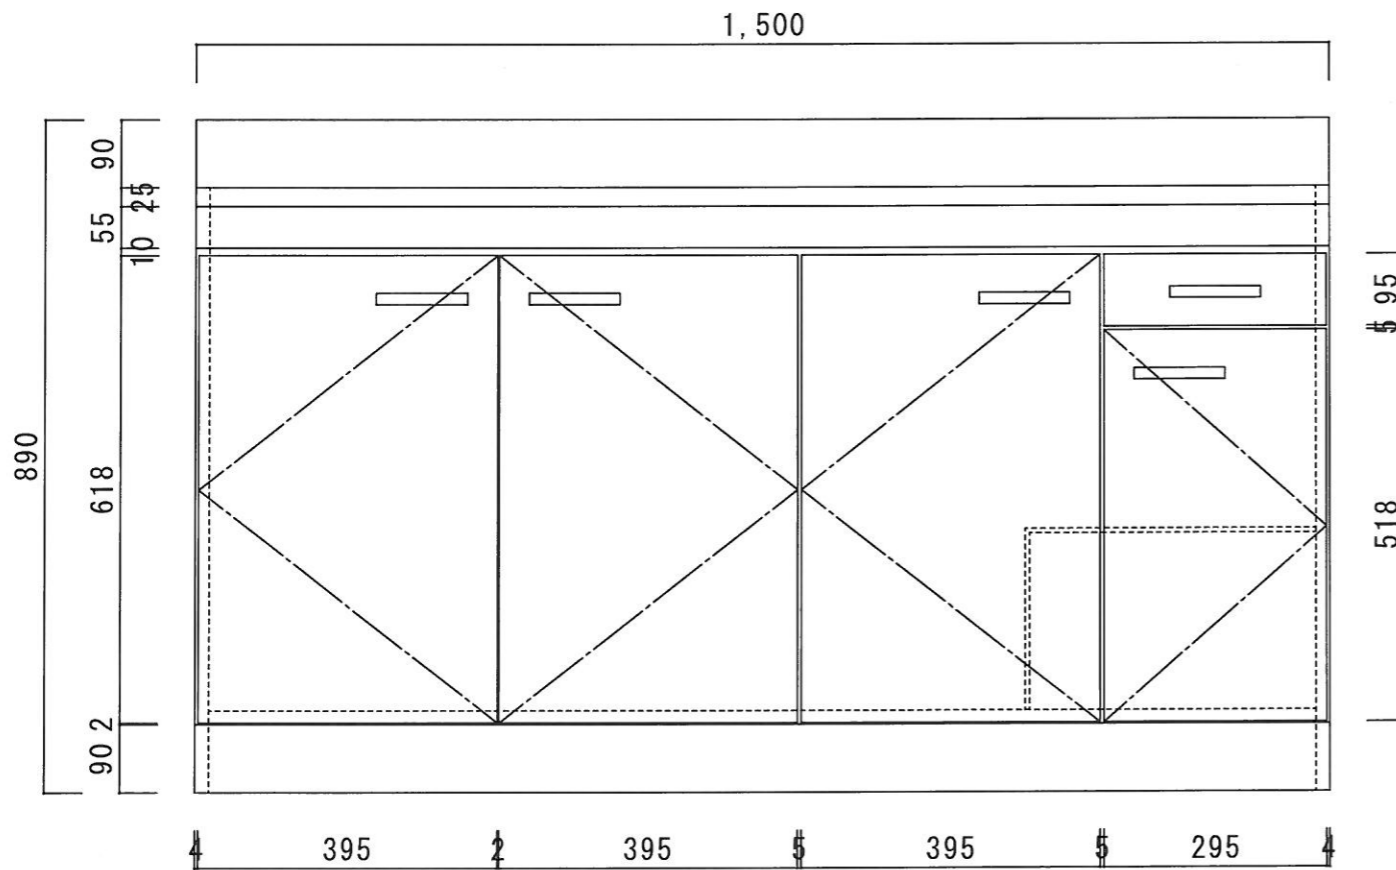

仕 様

天 板	SUS430 0.6T (シンク0.6T)
側 板	両面フラッシュ カラー合板 (内.外部)
底 板	片面フラッシュ カラー合板 (内部)
背 板	片面フラッシュ カラー合板 (内部)
前 板	片面フラッシュ ポリ合板 (外部)
扉	両面フラッシュ ポリ合板 (外部) カラー合板 (内部)
ケコミ板	T=9 カラー合板 (こげ茶)
排水金具	防臭装置付大型ゴミ収納器 (ジャバラホース付) (40A 直管アダプターとの交換も可能です)
コーティング棚	W=385*D=230*H=240
丁 番	ワンタッチ・スライド丁番
取 手	樹脂製 一文字取手

ニッサンハロー(株)	品 番	縮 尺	承認	承認	承認	担 当	図 番
	流し台 V55-150(中水)	1 : 10					V