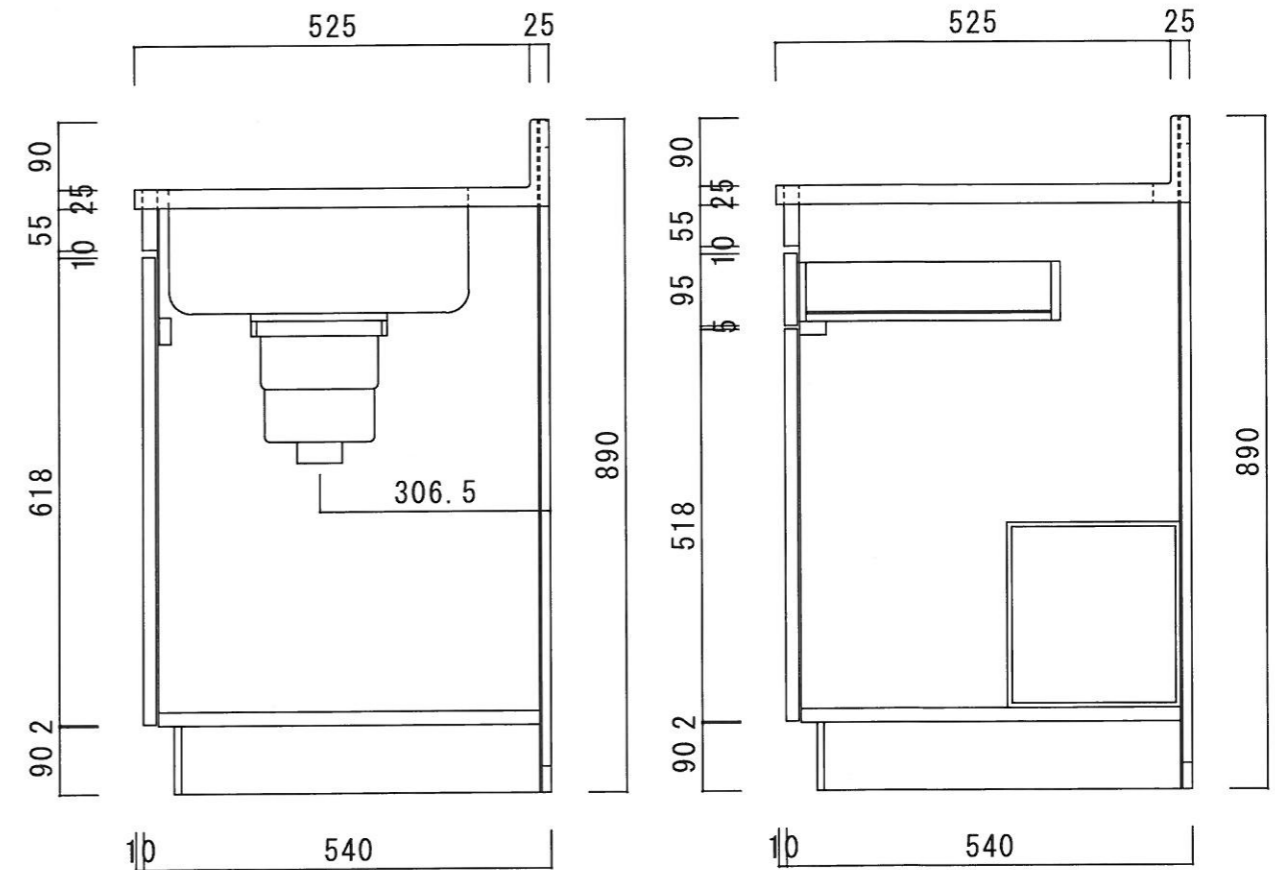

仕 様

天 板	SUS430 0.6T (シンク0.6T)
側 板	両面フラッシュ カラー合板 (内.外部)
底 板	片面フラッシュ カラー合板 (内部)
背 板	片面フラッシュ カラー合板 (内部)
前 板	片面フラッシュ ポリ合板 (外部)
扉	両面フラッシュ ポリ合板 (外部) カラー合板 (内部)
ケコミ板	T=9 カラー合板 (こげ茶)
排水金具	防臭装置付大型ゴミ収納器 (ジャバラホース付) (40A 直管アダプターとの交換も可能です)
コーティング棚	W=385*D=230*H=240
丁 番	ワンタッチ・スライド丁番
取 手	樹脂製 一文字取手

ニッサンハロー(株)	品 番	縮 尺	承認	承認	承認	担 当	図 番
	流し台 V55-150(中水)	1 : 10					V