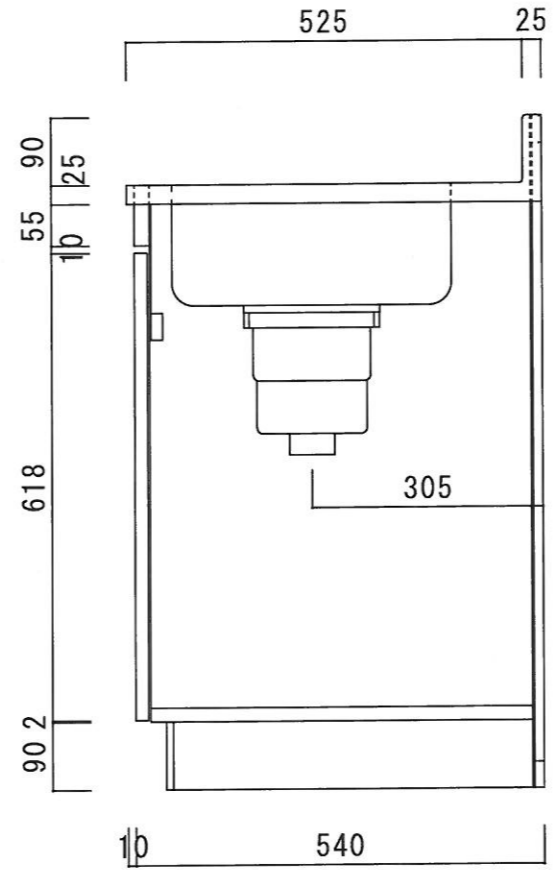

仕 様

天 板	SUS430 0.5T (ツツ0.4T) L天0.3T
側 板	両面フラッシュ カラー合板 (内.外部)
底 板	片面フラッシュ カラー合板 (内部)
背 板	片面フラッシュ カラー合板 (内部)
前 板	片面フラッシュ ポリ合板 (外部)
扉	両面フラッシュ ポリ合板 (外部) カラー合板 (内部)
ケコミ板	T=9 カラー合板 (こげ茶)
排水金具	防臭装置付大型ゴミ収納器 (ジャバラホース付) (40A 直管アダプターとの交換も可能です)
コーティング棚	W=385*D=230*H=240
丁 番	ワンタッチ.スライド丁番
取 手	樹脂製 一文字取手

ニッサンハロー(株)	品 番	縮 尺	承認	承認	承認	担 当	図 番
	流し台 V55-170GL (左)	1 : 10					V