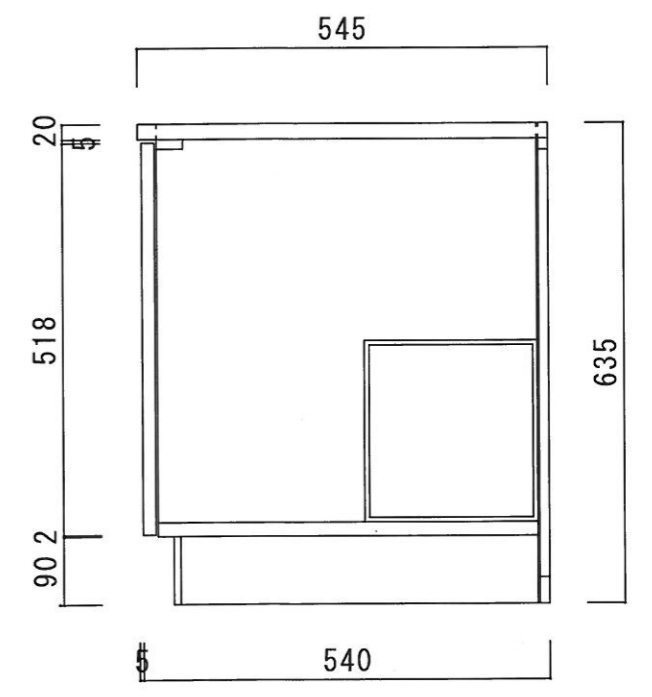

仕 様

天 板	SUS430 0.5T (ツツ0.4T) L天0.3T
側 板	両面フラッシュ カラー合板 (内.外部)
底 板	片面フラッシュ カラー合板 (内部)
背 板	片面フラッシュ カラー合板 (内部)
前 板	片面フラッシュ ポリ合板 (外部)
扉	両面フラッシュ ポリ合板 (外部) カラー合板 (内部)
ケコミ板	T=9 カラー合板 (こげ茶)
排水金具	防臭装置付大型ゴミ収納器 (ジャバラホース付) (40A 直管アダプターとの交換も可能です)
コーティング棚	W=385*D=230*H=240
丁 番	ワンタッチ.スライド丁番
取 手	樹脂製 一文字取手

ニッサンハロー(株)	品 番	縮 尺	承認	承認	承認	担 当	図 番
	流し台 V55-170GL (左)	1 : 10					V