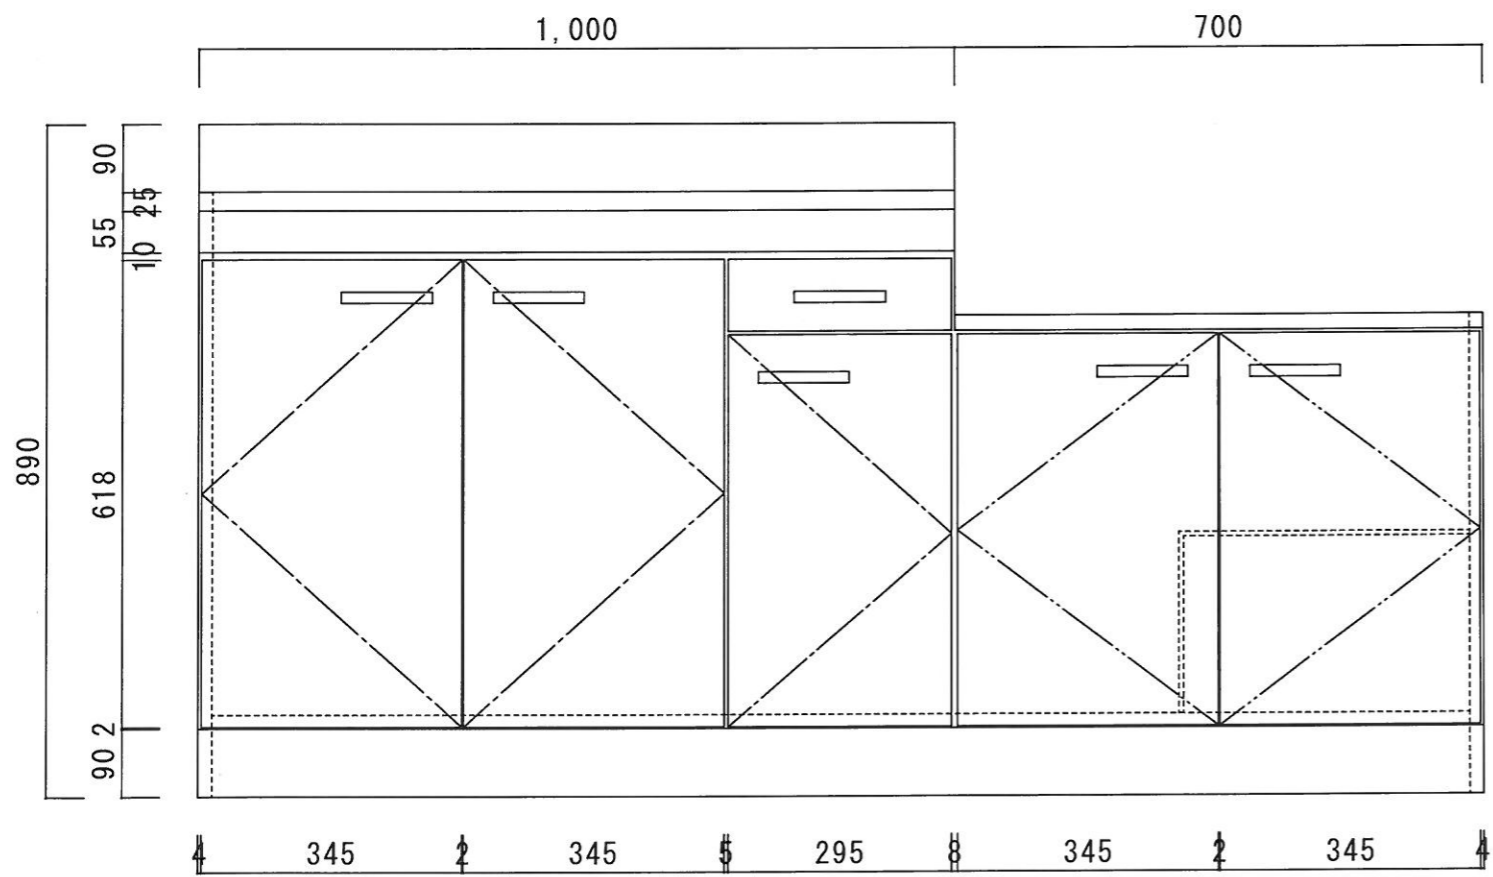

仕 様

天 板	SUS430 0.5T (ツツ0.4T) L天0.3T
側 板	両面フラッシュ カラー合板 (内.外部)
底 板	片面フラッシュ カラー合板 (内部)
背 板	片面フラッシュ カラー合板 (内部)
前 板	片面フラッシュ ポリ合板 (外部)
扉	両面フラッシュ ポリ合板 (外部) カラー合板 (内部)
ケコミ板	T=9 カラー合板 (こげ茶)
排水金具	防臭装置付大型ゴミ収納器 (ジャバラホース付) (40A 直管アダプターとの交換も可能です)
コーティング棚	W=385*D=230*H=240
丁 番	ワンタッチ.スライド丁番
取 手	樹脂製 一文字取手

ニッサンハロー(株)	品 番	縮 尺	承認	承認	承認	担 当	図 番
	流し台 V55-170GL (左)	1 : 10					V