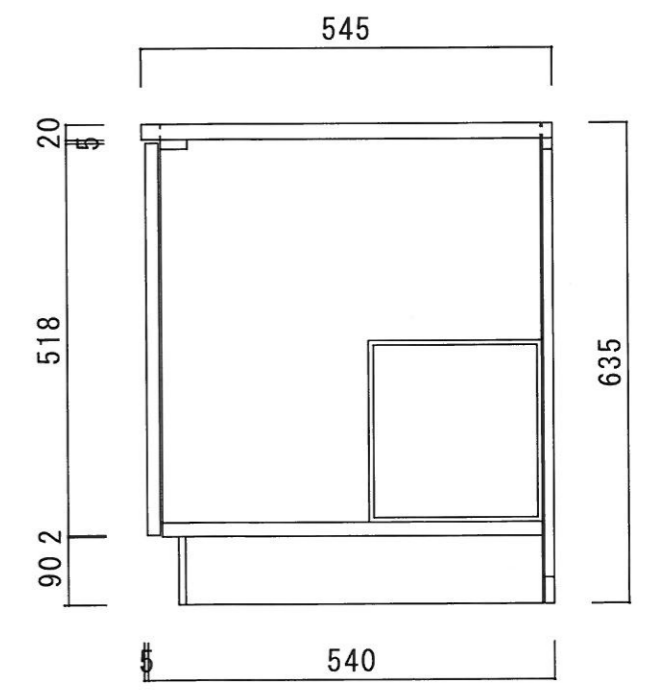

仕 様

天 板	SUS430 0.5T (シンク0.4T) L天0.3T
側 板	両面フラッシュ カラー合板 (内.外部)
底 板	片面フラッシュ カラー合板 (内部)
背 板	片面フラッシュ カラー合板 (内部)
前 板	片面フラッシュ ポリ合板 (外部)
扉	両面フラッシュ ポリ合板 (外部) カラー合板 (内部)
ケコミ板	T=9 カラー合板 (こげ茶)
排水金具	防臭装置付大型ゴミ収納器 (ジャバラホース付) (40A 直管アダプターとの交換も可能です)
コーティング棚	W=385*D=230*H=240
丁 番	ワンタッチ.スライド丁番
取 手	樹脂製 一文字取手

ニッサンハロー(株)	品 番	縮 尺	承認	承認	承認	担 当	図 番
	流し台 V55-170GR (右)	1 : 10					V