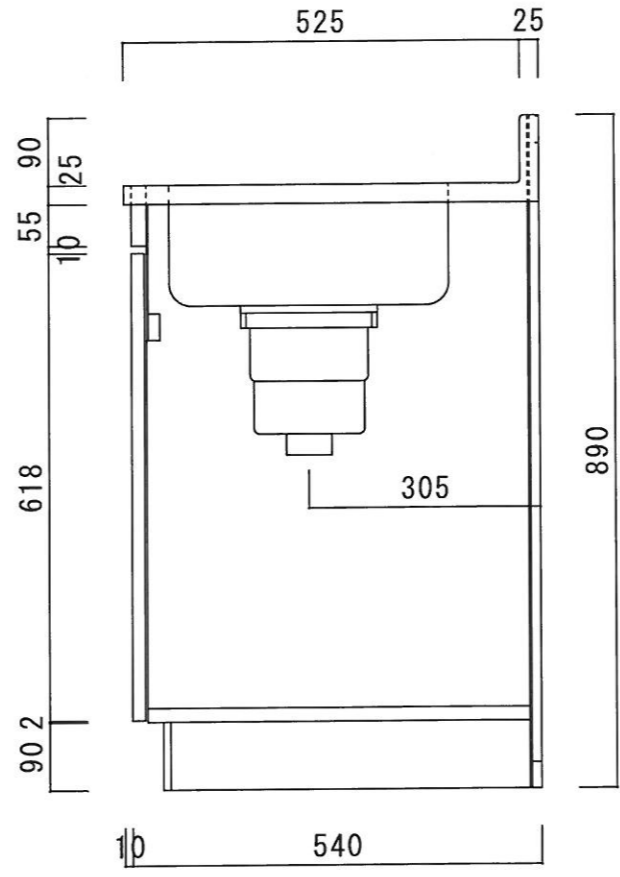

仕 様

天 板	SUS430 0.5T (シンク0.4T) L天0.3T
側 板	両面フラッシュ カラー合板 (内.外部)
底 板	片面フラッシュ カラー合板 (内部)
背 板	片面フラッシュ カラー合板 (内部)
前 板	片面フラッシュ ポリ合板 (外部)
扉	両面フラッシュ ポリ合板 (外部) カラー合板 (内部)
ケコミ板	T=9 カラー合板 (こげ茶)
排水金具	防臭装置付大型ゴミ収納器 (ジャバラホース付) (40A 直管アダプターとの交換も可能です)
コーティング棚	W=385*D=230*H=240
丁 番	ワンタッチ.スライド丁番
取 手	樹脂製 一文字取手

ニッサンハロー(株)	品 番	縮 尺	承認	承認	承認	担 当	図 番
	流し台 V55-170GR (右)	1 : 10					V