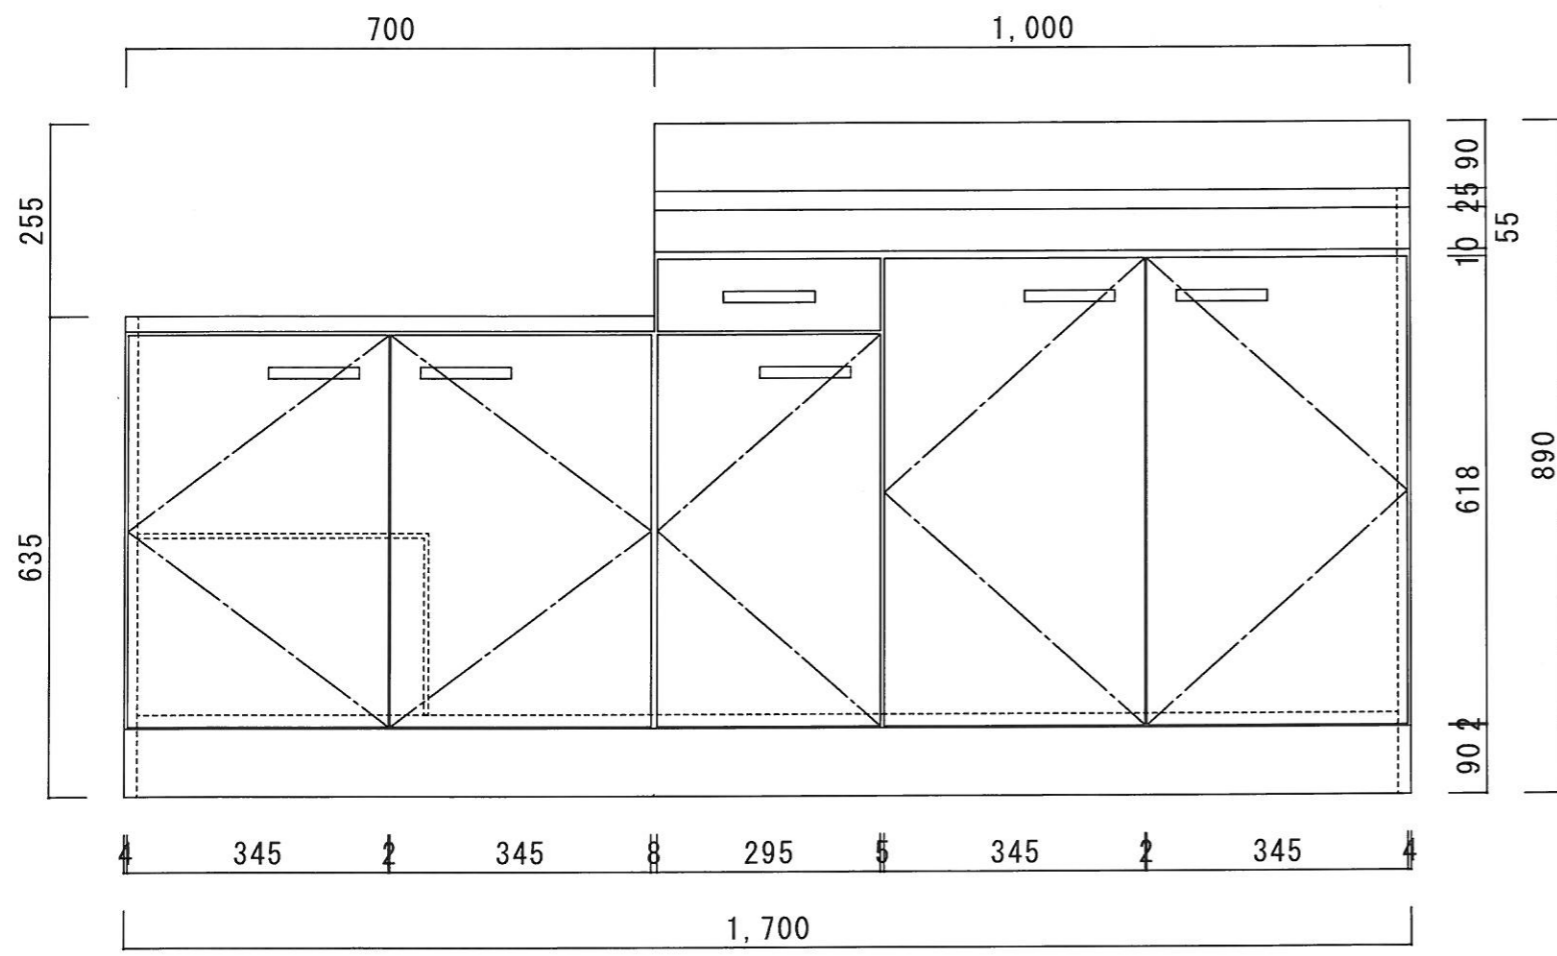

仕 様

天 板	SUS430 0.5T (シンク0.4T) L天0.3T
側 板	両面フラッシュ カラー合板 (内.外部)
底 板	片面フラッシュ カラー合板 (内部)
背 板	片面フラッシュ カラー合板 (内部)
前 板	片面フラッシュ ポリ合板 (外部)
扉	両面フラッシュ ポリ合板 (外部) カラー合板 (内部)
ケコミ板	T=9 カラー合板 (こげ茶)
排水金具	防臭装置付大型ゴミ収納器 (ジャバラホース付) (40A 直管アダプターとの交換も可能です)
コーティング棚	W=385*D=230*H=240
丁 番	ワンタッチ.スライド丁番
取 手	樹脂製 一文字取手

ニッサンハロー(株)	品 番	縮 尺	承認	承認	承認	担 当	図 番
	流し台 V55-170GR (右)	1 : 10					V