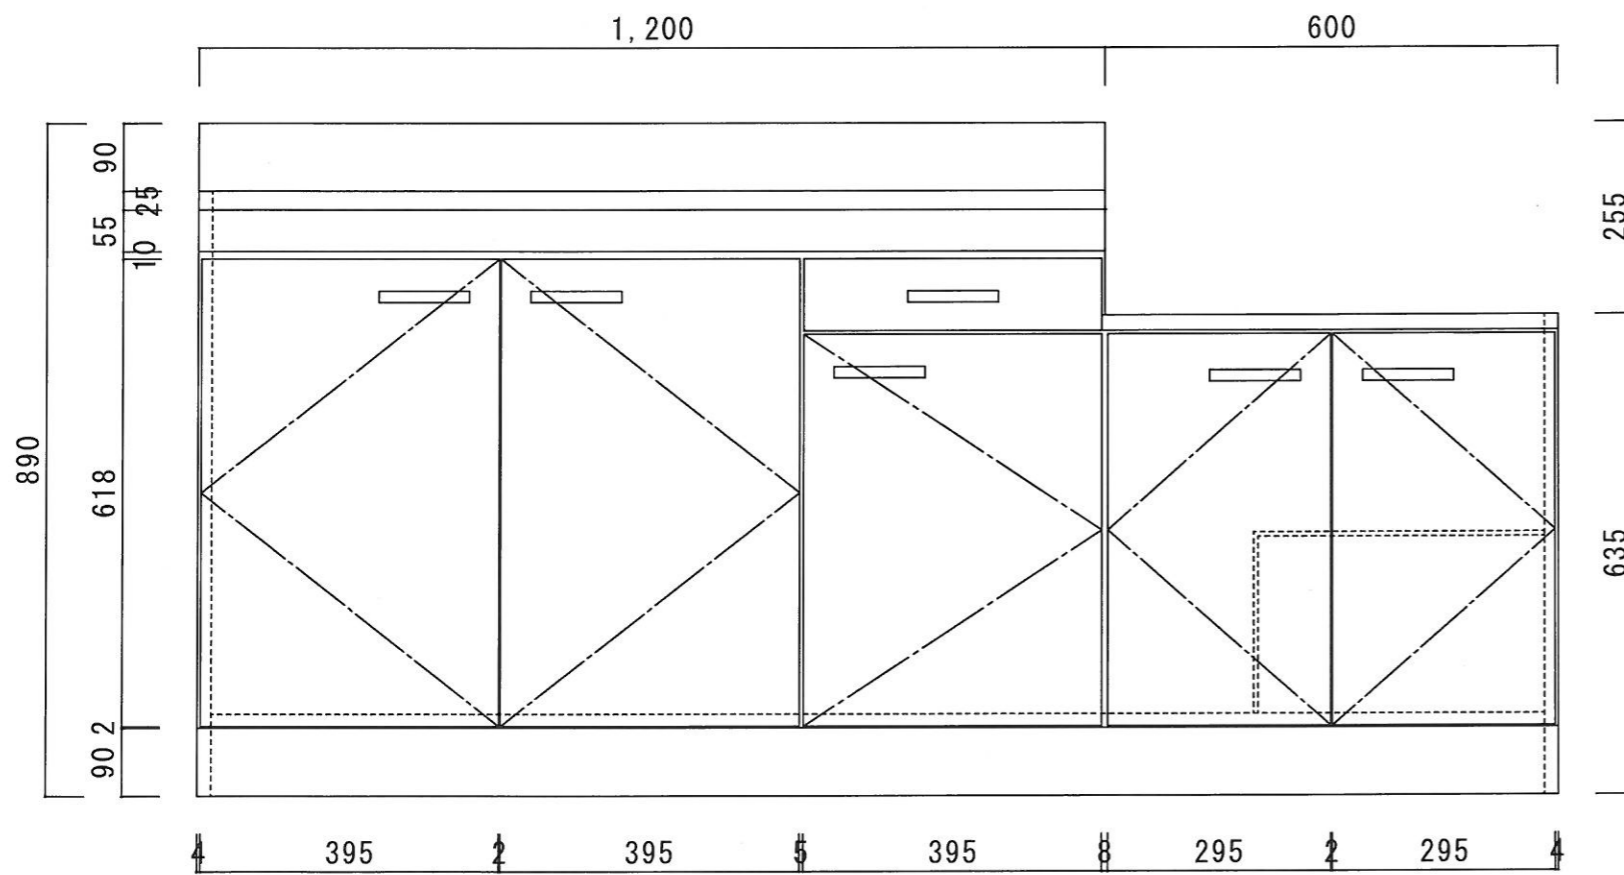

仕 様

天 板	SUS430 0.5T (シツ0.6T) L天0.3T
側 板	両面フラッシュ カラー合板 (内.外部)
底 板	片面フラッシュ カラー合板 (内部)
背 板	片面フラッシュ カラー合板 (内部)
前 板	片面フラッシュ ポリ合板 (外部)
扉	両面フラッシュ ポリ合板 (外部) カラー合板 (内部)
ケコミ板	T=9 カラー合板 (こげ茶)
排水金具	防臭装置付大型ゴミ収納器 (ジャバラホース付) (40A 直管アダプターとの交換も可能です)
コーティング ^棚	W=385*D=230*H=240
丁 番	ワンタッチ スライド丁番
取 手	樹脂製 一文字取手

ニッサンハロー(株)	品 番 流し台 V55-180GL (左)	縮 尺 1 : 10	承認	承認	承認	担 当	図 番 V
------------	--------------------------	---------------	----	----	----	-----	----------