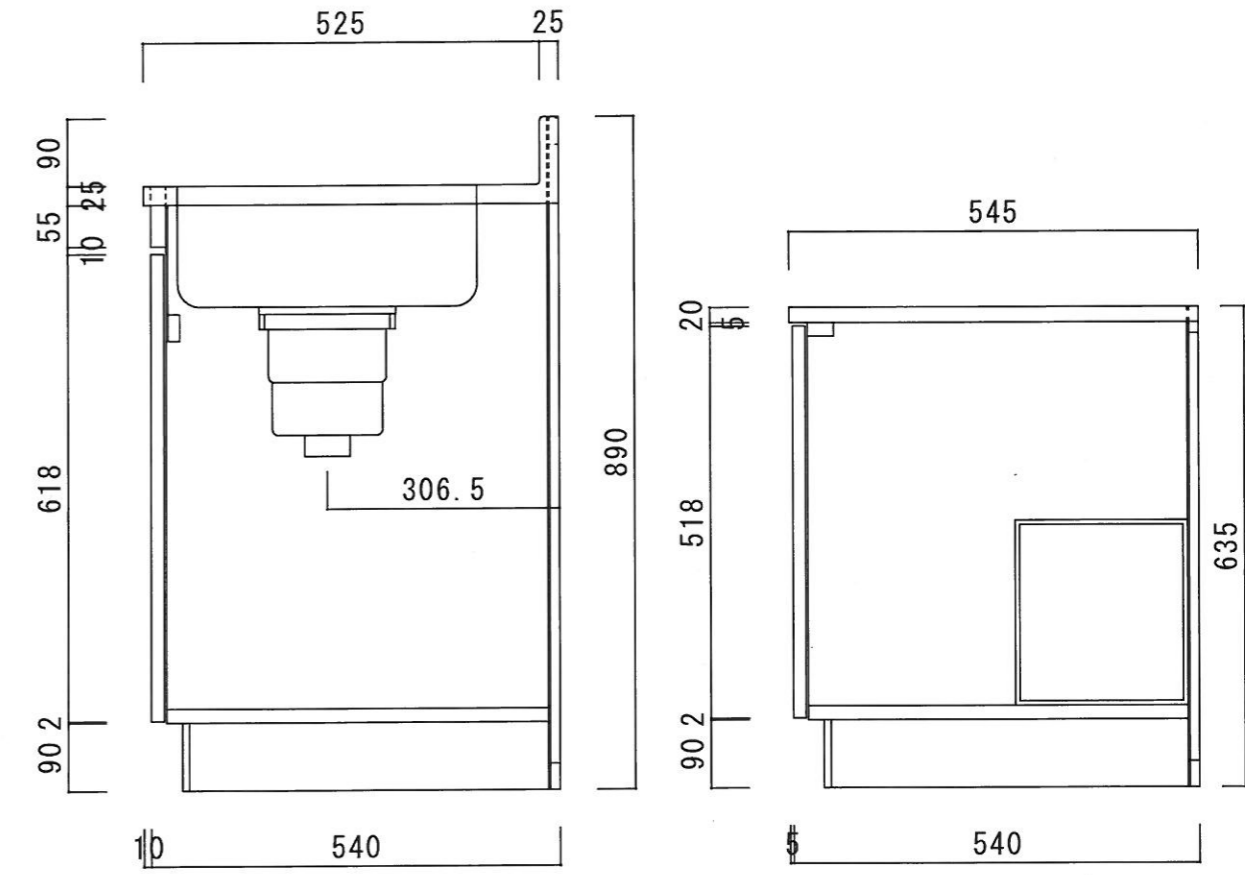

仕 様

天 板	SUS430 0.5T (シツ0.6T) L天0.3T
側 板	両面フラッシュ カラー合板 (内.外部)
底 板	片面フラッシュ カラー合板 (内部)
背 板	片面フラッシュ カラー合板 (内部)
前 板	片面フラッシュ ポリ合板 (外部)
扉	両面フラッシュ ポリ合板 (外部) カラー合板 (内部)
ケコミ板	T=9 カラー合板 (こげ茶)
排水金具	防臭装置付大型ゴミ収納器 (ジャバラホース付) (40A 直管アダプターとの交換も可能です)
コーティング ^棚	W=385*D=230*H=240
丁 番	ワンタッチ スライド丁番
取 手	樹脂製 一文字取手

ニッサンハロー(株)	品 番 流し台 V55-180GL (左)	縮 尺 1 : 10	承認	承認	承認	担 当	図 番 V
------------	--------------------------	---------------	----	----	----	-----	----------