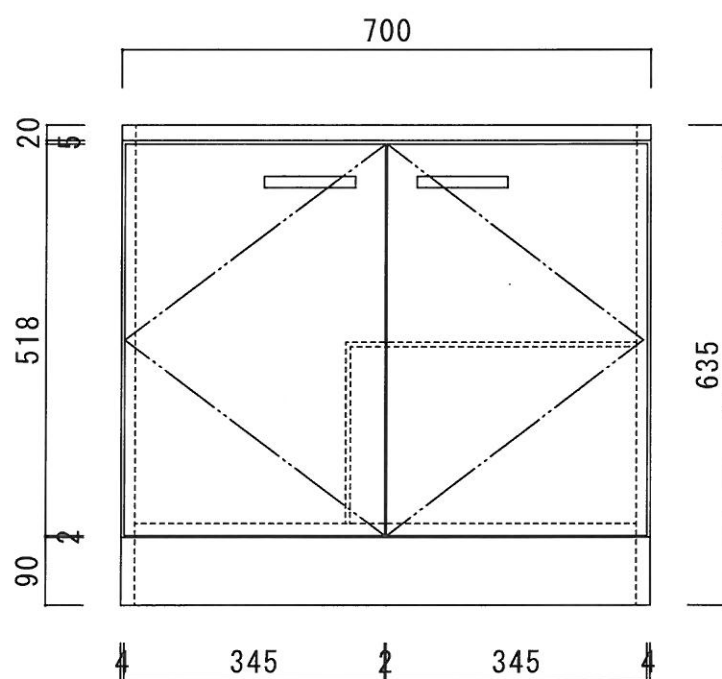

仕 様

天板	SUS430 0.4T
側板	両面フラッシュ カラー合板 (内.外部)
底板	片面フラッシュ カラー合板 (内部)
背板	片面フラッシュ カラー合板 (内部)
扉	両面フラッシュ ポリ合板 (外部) カラー合板 (内部)
ケコミ板	T=9 カラー合板 (こげ茶)
コーティング棚	W=385*D=230*H=240
丁番	ワンタッチ.スライド丁番
取手	樹脂製 一文字取手

ニッサンハロー(株)	品番 ガス台 V55-70G	縮尺 1:10	承認	承認	承認	担当	図番 V
------------	-------------------	------------	----	----	----	----	---------