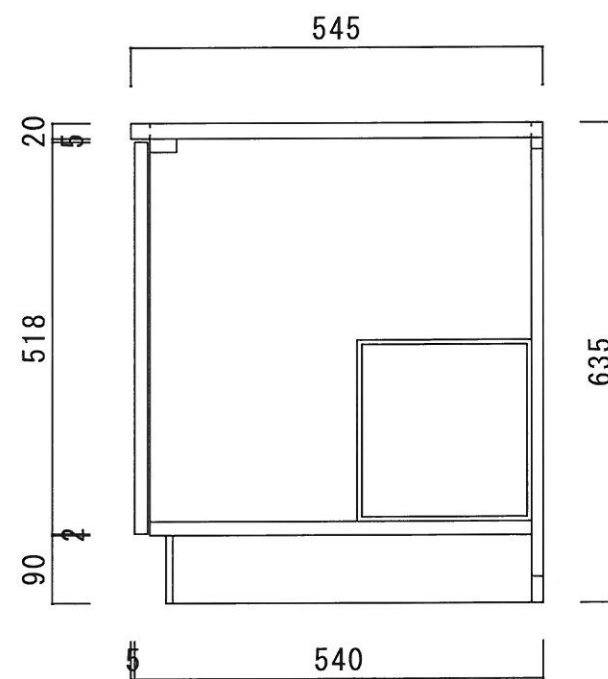

仕 様

天板	SUS430 0.4T
側板	両面フラッシュ カラー合板 (内.外部)
底板	片面フラッシュ カラー合板 (内部)
背板	片面フラッシュ カラー合板 (内部)
扉	両面フラッシュ ポリ合板 (外部) カラー合板 (内部)
ケコミ板	T=9 カラー合板 (こげ茶)
コーティング棚	W=385*D=230*H=240
丁番	ワンタッチ.スライド丁番
取手	樹脂製 一文字取手

ニッサンハロー(株)	品番 ガス台 V55-70G	縮尺 1:10	承認	承認	承認	担当	図番 V
------------	-------------------	------------	----	----	----	----	---------