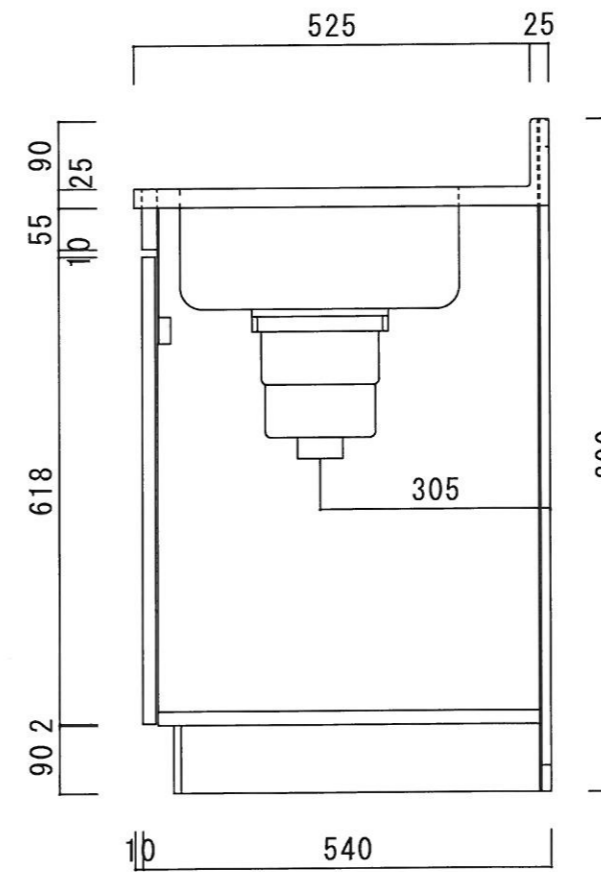

仕 様

天 板	SUS430 0.5T (シツ0.4T)
側 板	両面フラッシュ カラー合板 (内.外部)
底 板	片面フラッシュ カラー合板 (内部)
背 板	片面フラッシュ カラー合板 (内部)
前 板	片面フラッシュ ポリ合板 (外部)
扉	両面フラッシュ ポリ合板 (外部) カラー合板 (内部)
ケコミ板	T=9 カラー合板 (こげ茶)
排水金具	防臭装置付大型ゴミ収納器 (ジャバラホース付) (40A 直管アダプターとの交換も可能です)
コーティング棚	W=385*D=230*H=240
丁 番	ワンタッチ.スライド丁番
取 手	樹脂製 一文字取手

ニッサンハロー(株)	品 番	縮 尺	承認	承認	承認	担 当	図 番
	流し台 V55-80L (左)	1 : 10					V