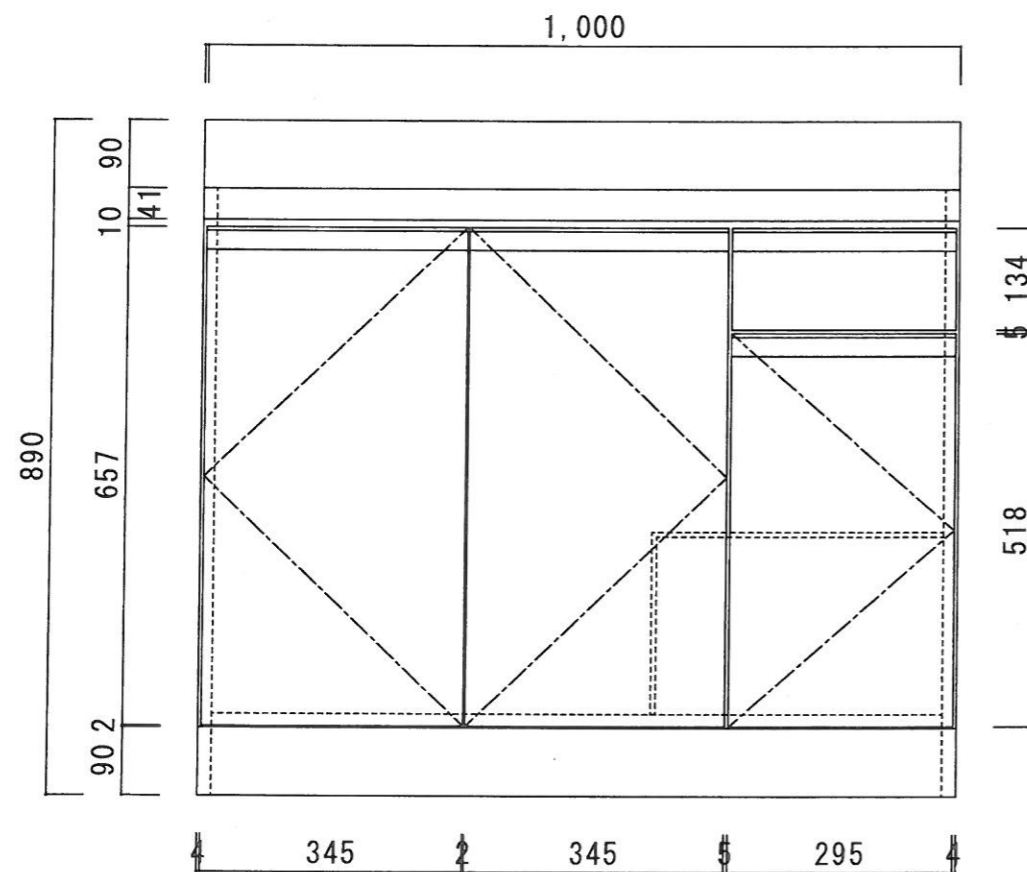

仕 様

天 板	SUS430 0.6T
側 板	両面フラッシュ カラー合板 (内.外部)
底 板	片面フラッシュ カラー合板 (内部)
背 板	片面フラッシュ カラー合板 (内部)
前 板	片面フラッシュ ポリ合板 (外部)
扉	両面フラッシュ ポリ合板(外部) カラー合板(内部)
ケコミ板	T=9 カラー合板(こげ茶)
排水金具	防臭装置付大型ゴミ収納器 (ジャバラホース付) (40A 直管アダプターとの交換も可能です)
コーティング棚	W=385*D=230*H=240
丁 番	ワンタッチ.スライド丁番
取 手	樹脂製 ライン取手

ニッサンハロー(株)	品 番	縮 尺	承認	承認	担 当	図 番
	流し台 ZL56-100L (左)	1 : 10			250301	ZL