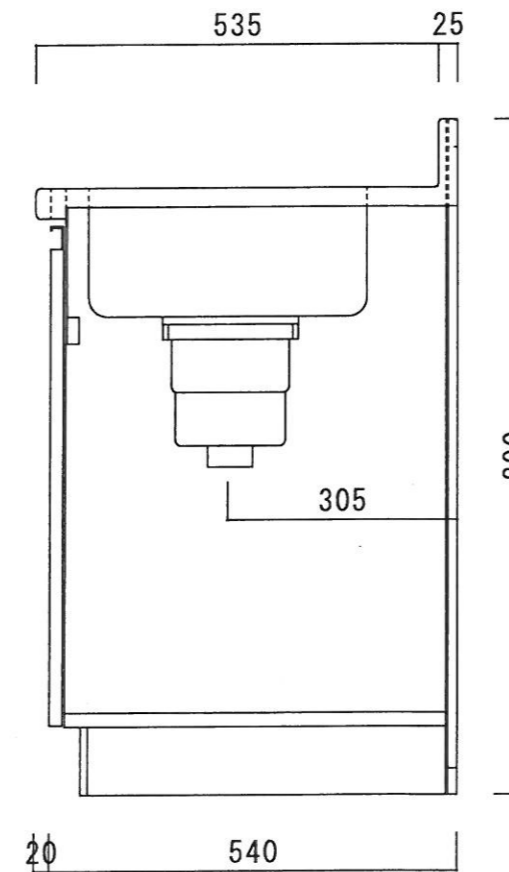

仕 様

天 板	SUS430 0.6T
側 板	両面フラッシュ カラー合板 (内.外部)
底 板	片面フラッシュ カラー合板 (内部)
背 板	片面フラッシュ カラー合板 (内部)
前 板	片面フラッシュ ポリ合板 (外部)
扉	両面フラッシュ ポリ合板(外部) カラー合板(内部)
ケコミ板	T=9 カラー合板(こげ茶)
排水金具	防臭装置付大型ゴミ収納器 (ジャバラホース付) (40A 直管アダプターとの交換も可能です)
コーティング棚	W=385*D=230*H=240
丁 番	ワンタッチ.スライド丁番
取 手	樹脂製 ライン取手

ニッサンハロー(株)	品 番	縮 尺	承認	承認	担 当	図 番
	流し台 ZL56-100L (左)	1 : 10			250301	ZL