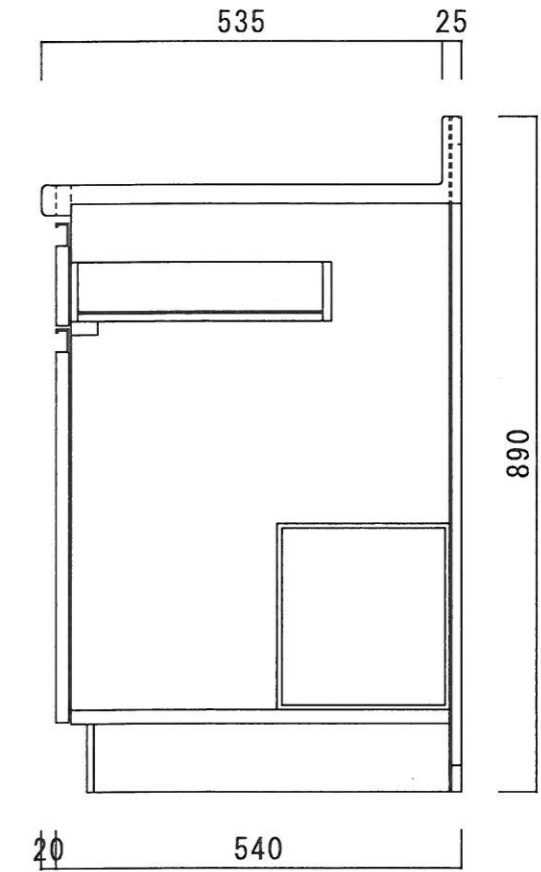

仕 様

天 板	SUS430 0.6T
側 板	両面フラッシュ カラー合板 (内.外部)
底 板	片面フラッシュ カラー合板 (内部)
背 板	片面フラッシュ カラー合板 (内部)
前 板	片面フラッシュ ポリ合板 (外部)
扉	両面フラッシュ ポリ合板(外部) カラー合板(内部)
ケコミ板	T=9 カラー合板(こげ茶)
排水金具	防臭装置付大型ゴミ収納器 (ジャバラホース付) (40A 直管アダプターとの交換も可能です)
コーティング棚	W=385*D=230*H=240
丁 番	ワンタッチ.スライド丁番
取 手	樹脂製 ライン取手

ニッサンハロー(株)	品 番	縮 尺	承認	承認	担 当	図 番
	流し台 ZL56-100L (左)	1 : 10			250301	ZL