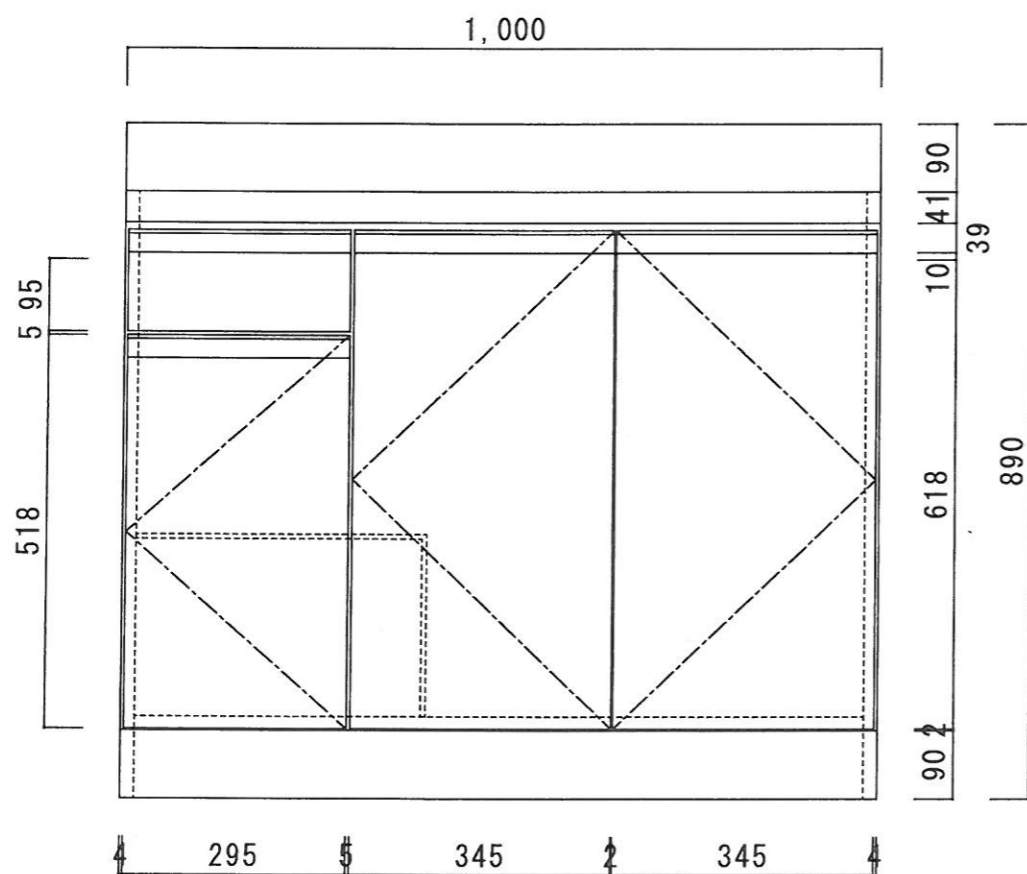

仕 様

天板	SUS430 0.6T
側板	両面フラッシュ カラー合板(内.外部)
底板	片面フラッシュ カラー合板(内部)
背板	片面フラッシュ カラー合板(内部)
前板	片面フラッシュ ポリ合板(外部)
扉	両面フラッシュ ポリ合板(外部) カラー合板(内部)
ケコミ板	T=9 カラー合板(こげ茶)
排水金具	防臭装置付大型ゴミ収納器 (ジャバラホース付) (40A 直管アダプターとの交換も可能です)
コーティング棚	W=385*D=230*H=240
丁番	ワンタッチ.スライド丁番
取手	樹脂製 ライン取手

ニッサンハロー(株)	品番	縮尺	承認	承認	担当	図番
	流し台 ZL56-100R (右)	1:10			250301	ZL