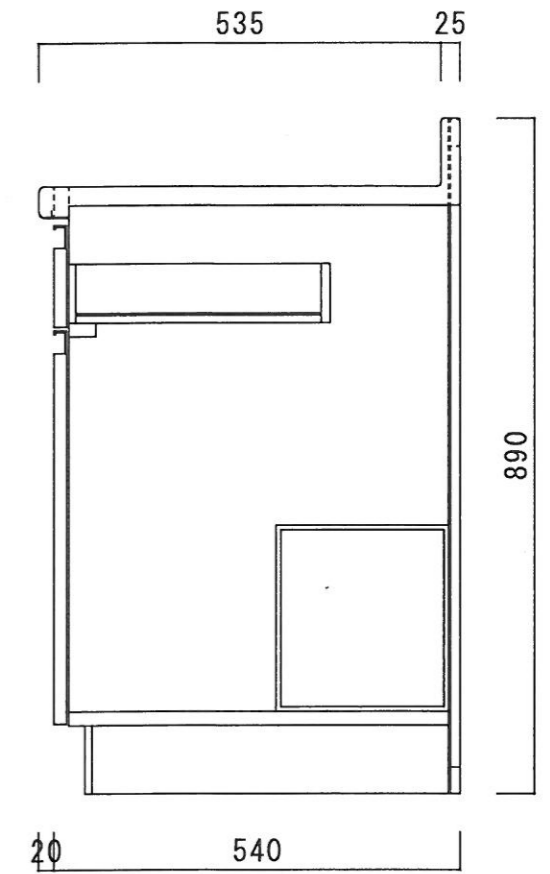

仕 様

天板	SUS430 0.6T
側板	両面フラッシュ カラー合板(内.外部)
底板	片面フラッシュ カラー合板(内部)
背板	片面フラッシュ カラー合板(内部)
前板	片面フラッシュ ポリ合板(外部)
扉	両面フラッシュ ポリ合板(外部) カラー合板(内部)
ケコミ板	T=9 カラー合板(こげ茶)
排水金具	防臭装置付大型ゴミ収納器 (ジャバラホース付) (40A 直管アダプターとの交換も可能です)
コーティング棚	W=385*D=230*H=240
丁番	ワンタッチ.スライド丁番
取手	樹脂製 ライン取手

ニッサンハロー(株)	品番	縮尺	承認	承認	担当	図番
	流し台 ZL56-100R (右)	1:10			250301	ZL