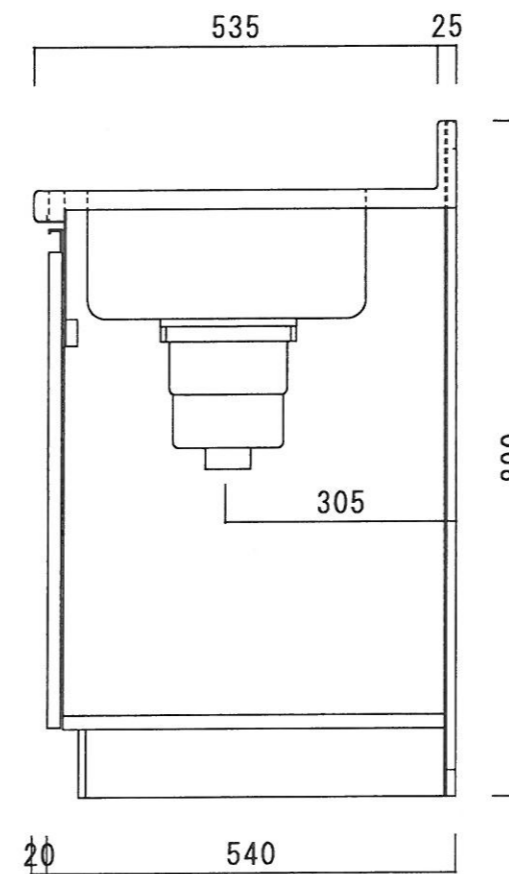

仕 様

天板	SUS430 0.6T
側板	両面フラッシュ カラー合板(内.外部)
底板	片面フラッシュ カラー合板(内部)
背板	片面フラッシュ カラー合板(内部)
前板	片面フラッシュ ポリ合板(外部)
扉	両面フラッシュ ポリ合板(外部) カラー合板(内部)
ケコミ板	T=9 カラー合板(こげ茶)
排水金具	防臭装置付大型ゴミ収納器 (ジャバラホース付) (40A 直管アダプターとの交換も可能です)
コーティング棚	W=385*D=230*H=240
丁番	ワンタッチ.スライド丁番
取手	樹脂製 ライン取手

ニッサンハロー(株)	品番	縮尺	承認	承認	担当	図番
	流し台 ZL56-100R (右)	1:10			250301	ZL