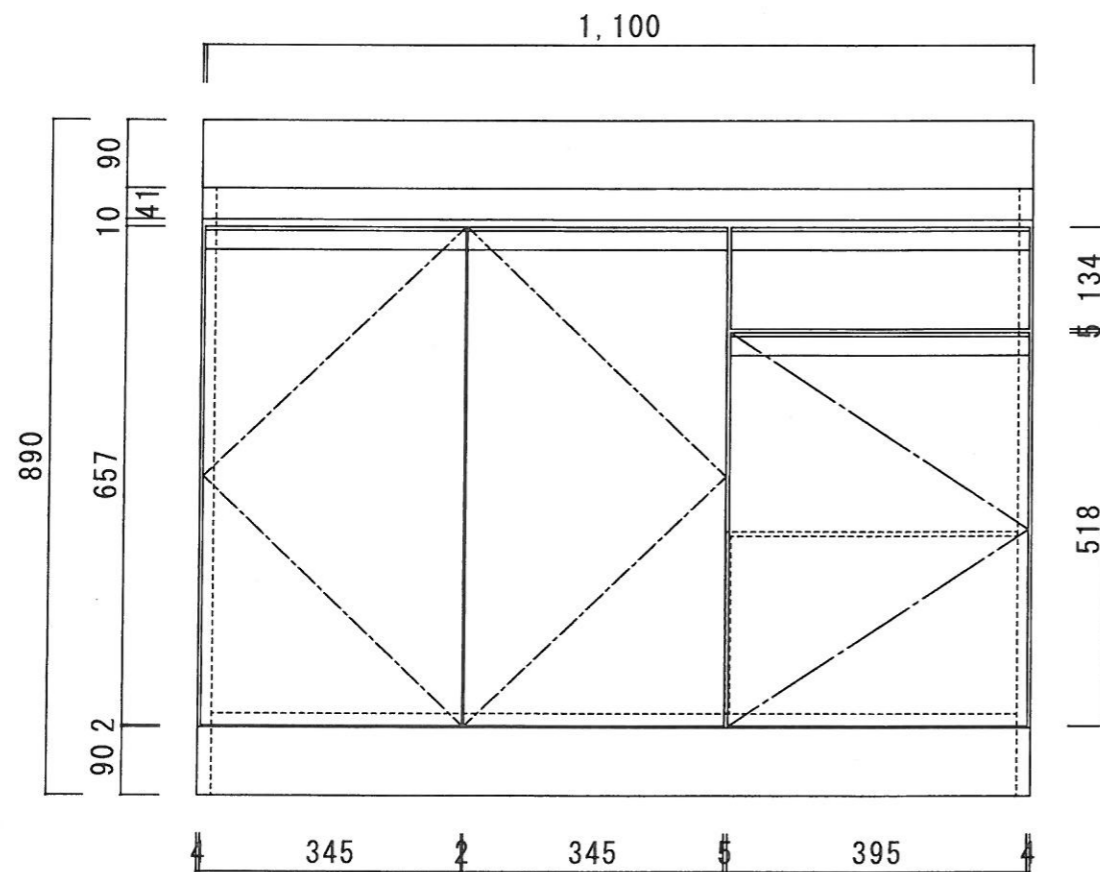

仕 様

天 板	SUS430 0.6T
側 板	両面フラッシュ カラー合板 (内.外部)
底 板	片面フラッシュ カラー合板 (内部)
背 板	片面フラッシュ カラー合板 (内部)
前 板	片面フラッシュ ポリ合板 (外部)
扉	両面フラッシュ ポリ合板 (外部) カラー合板 (内部)
ケコミ板	T=9 カラー合板 (こげ茶)
排水金具	防臭装置付大型ゴミ収納器 (ジャバラホース付) (40A 直管アダプターとの交換も可能です)
コーティング棚	W=385*D=230*H=240
丁 番	ワンタッチ.スライド丁番
取 手	樹脂製 ライン取手

ニッサンハロー(株)	品 番	縮 尺	承認	承認	担 当	図 番
	流し台 ZL56-110L (左)	1 : 10			250301	ZL