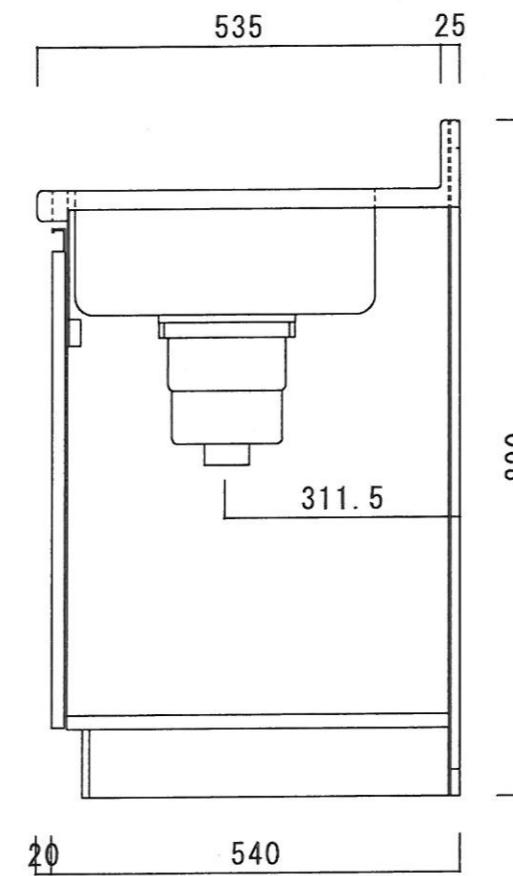

仕 様

天 板	SUS430 0.6T
側 板	両面フラッシュ カラー合板 (内.外部)
底 板	片面フラッシュ カラー合板 (内部)
背 板	片面フラッシュ カラー合板 (内部)
前 板	片面フラッシュ ポリ合板 (外部)
扉	両面フラッシュ ポリ合板 (外部) カラー合板 (内部)
ケコミ板	T=9 カラー合板 (こげ茶)
排水金具	防臭装置付大型ゴミ収納器 (ジャバラホース付) (40A 直管アダプターとの交換も可能です)
コーティング棚	W=385*D=230*H=240
丁 番	ワンタッチ.スライド丁番
取 手	樹脂製 ライン取手

ニッサンハロー(株)	品 番	縮 尺	承認	承認	担 当	図 番
	流し台 ZL56-110L (左)	1 : 10			250301	ZL