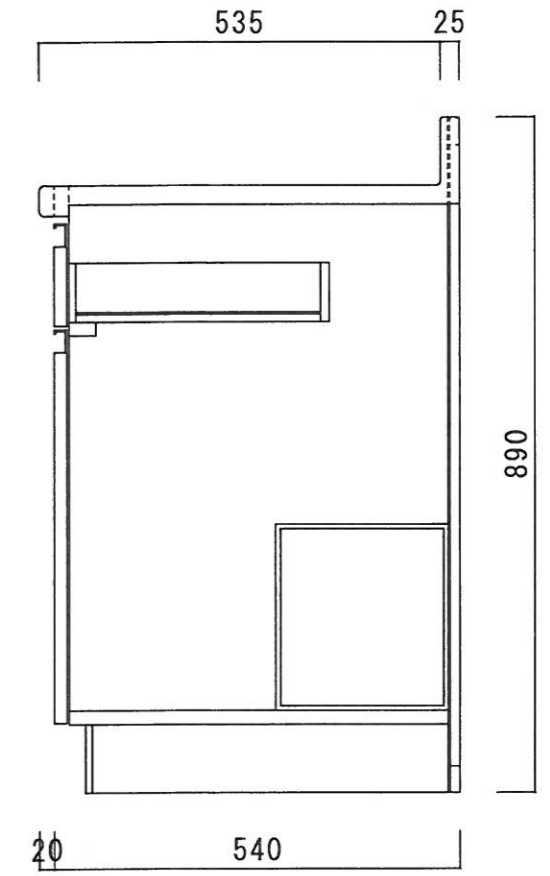

仕 様

天 板	SUS430 0.6T
側 板	両面フラッシュ カラー合板 (内.外部)
底 板	片面フラッシュ カラー合板 (内部)
背 板	片面フラッシュ カラー合板 (内部)
前 板	片面フラッシュ ポリ合板 (外部)
扉	両面フラッシュ ポリ合板 (外部) カラー合板 (内部)
ケコミ板	T=9 カラー合板 (こげ茶)
排水金具	防臭装置付大型ゴミ収納器 (ジャバラホース付) (40A 直管アダプターとの交換も可能です)
コーティング棚	W=385*D=230*H=240
丁 番	ワンタッチ.スライド丁番
取 手	樹脂製 ライン取手

ニッサンハロー(株)	品 番	縮 尺	承認	承認	担 当	図 番
	流し台 ZL56-110L (左)	1 : 10			250301	ZL