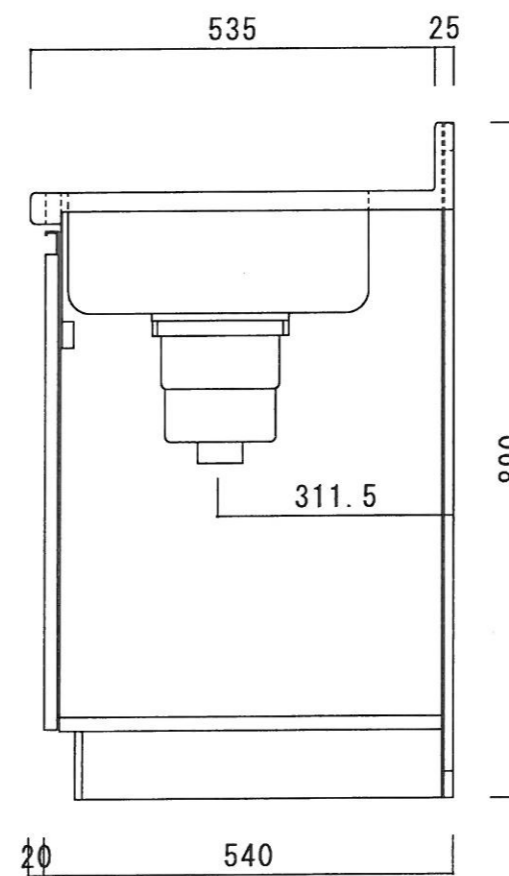

仕 様

天 板	SUS430 0.6T
側 板	両面フラッシュ カラー合板 (内・外部)
底 板	片面フラッシュ カラー合板 (内部)
背 板	片面フラッシュ カラー合板 (内部)
前 板	片面フラッシュ ポリ合板 (外部)
扉	両面フラッシュ ポリ合板 (外部) カラー合板 (内部)
ケコミ板	T=9 カラー合板 (こげ茶)
排水金具	防臭装置付大型ゴミ収納器 (ジャバラホース付) (40A 直管アダプターとの交換も可能です)
コーティング棚	W=385*D=230*H=240
丁 番	ワンタッチ スライド丁番
取 手	樹脂製 ライン取手

ニッサンハロー(株)	品 番	縮 尺	承認	承認	担 当	図 番
	流し台 ZL56-110R (右)	1 : 10			250301	ZL