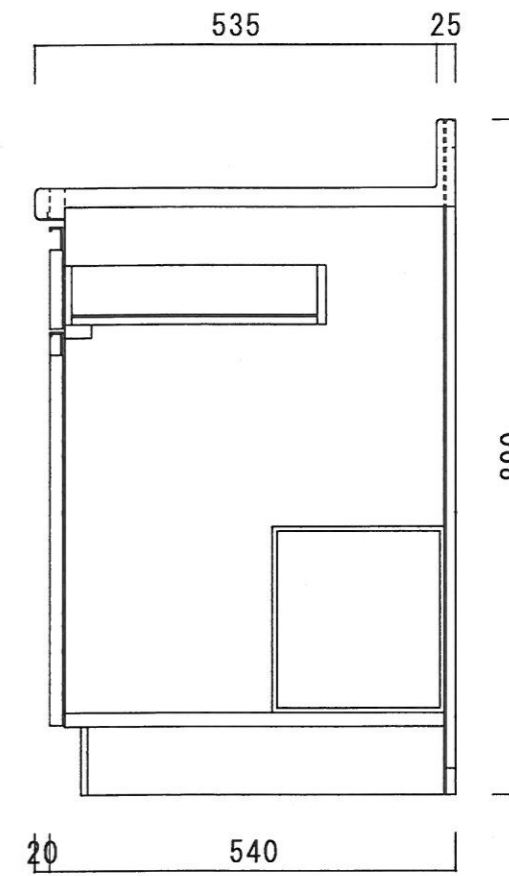

仕 様

天 板	SUS430 0.6T
側 板	両面フラッシュ カラー合板 (内・外部)
底 板	片面フラッシュ カラー合板 (内部)
背 板	片面フラッシュ カラー合板 (内部)
前 板	片面フラッシュ ポリ合板 (外部)
扉	両面フラッシュ ポリ合板 (外部) カラー合板 (内部)
ケコミ板	T=9 カラー合板 (こげ茶)
排水金具	防臭装置付大型ゴミ収納器 (ジャバラホース付) (40A 直管アダプターとの交換も可能です)
コーティング棚	W=385*D=230*H=240
丁 番	ワンタッチ スライド丁番
取 手	樹脂製 ライン取手

ニッサンハロー(株)	品 番	縮 尺	承認	承認	担 当	図 番
	流し台 ZL56-110R (右)	1 : 10			250301	ZL