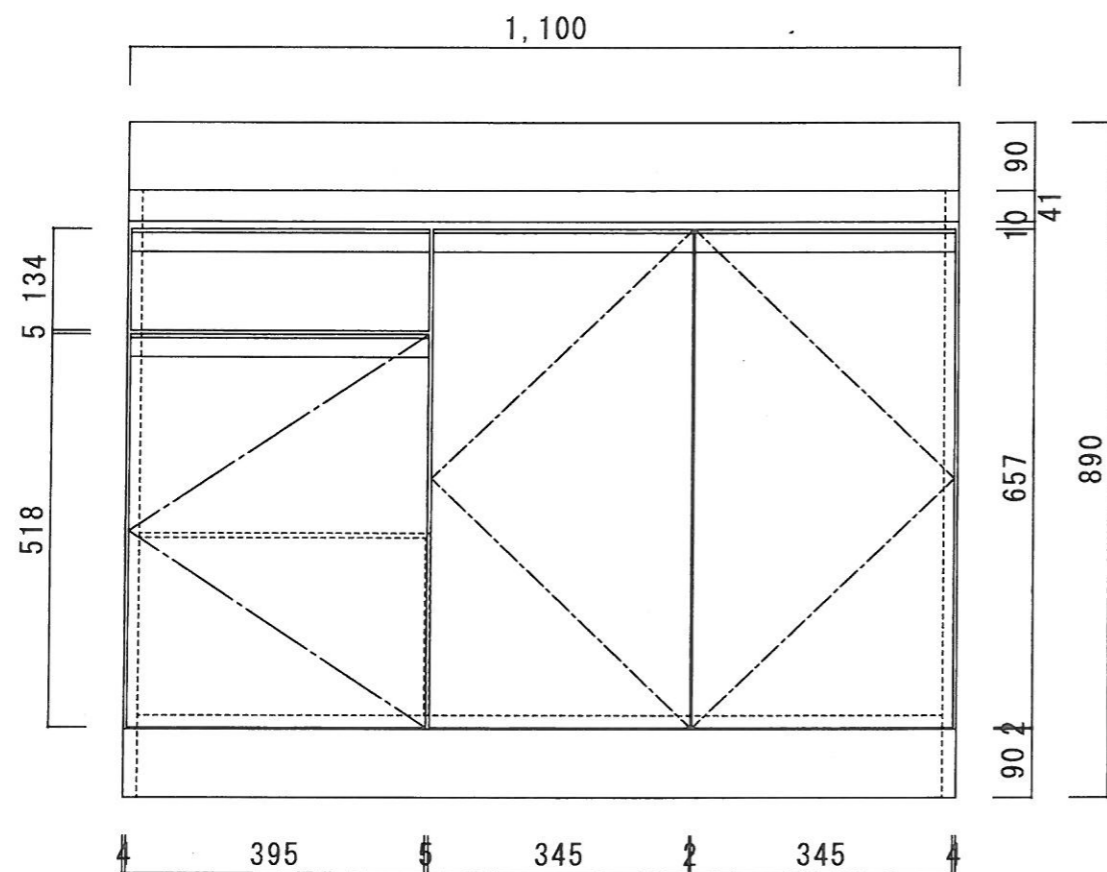

仕 様

天 板	SUS430 0.6T
側 板	両面フラッシュ カラー合板 (内・外部)
底 板	片面フラッシュ カラー合板 (内部)
背 板	片面フラッシュ カラー合板 (内部)
前 板	片面フラッシュ ポリ合板 (外部)
扉	両面フラッシュ ポリ合板 (外部) カラー合板 (内部)
ケコミ板	T=9 カラー合板 (こげ茶)
排水金具	防臭装置付大型ゴミ収納器 (ジャバラホース付) (40A 直管アダプターとの交換も可能です)
コーティング棚	W=385*D=230*H=240
丁 番	ワンタッチ スライド丁番
取 手	樹脂製 ライン取手

ニッサンハロー(株)	品 番	縮 尺	承認	承認	担 当	図 番
	流し台 ZL56-110R (右)	1 : 10			250301	ZL