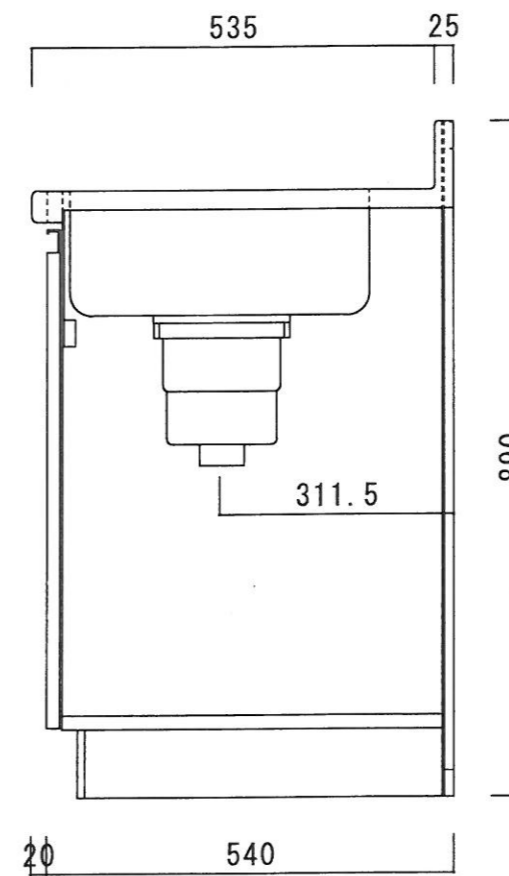

仕 様

天 板	SUS430 0.6T
側 板	両面フラッシュ カラー合板 (内.外部)
底 板	片面フラッシュ カラー合板 (内部)
背 板	片面フラッシュ カラー合板 (内部)
前 板	片面フラッシュ ポリ合板 (外部)
扉	両面フラッシュ ポリ合板 (外部) カラー合板 (内部)
ケコミ板	T=9 カラー合板 (こげ茶)
排水金具	防臭装置付大型ゴミ収納器 (ジャバラホース付) (40A 直管アダプターとの交換も可能です)
コーティング棚	W=385*D=230*H=240
丁 番	ワンタッチ スライド丁番
取 手	樹脂製 ライン取手

ニッサンハロー(株)	品 番	縮 尺	承認	承認	担 当	図 番
	流し台 ZL56-120L (左)	1 : 10			250301	ZL