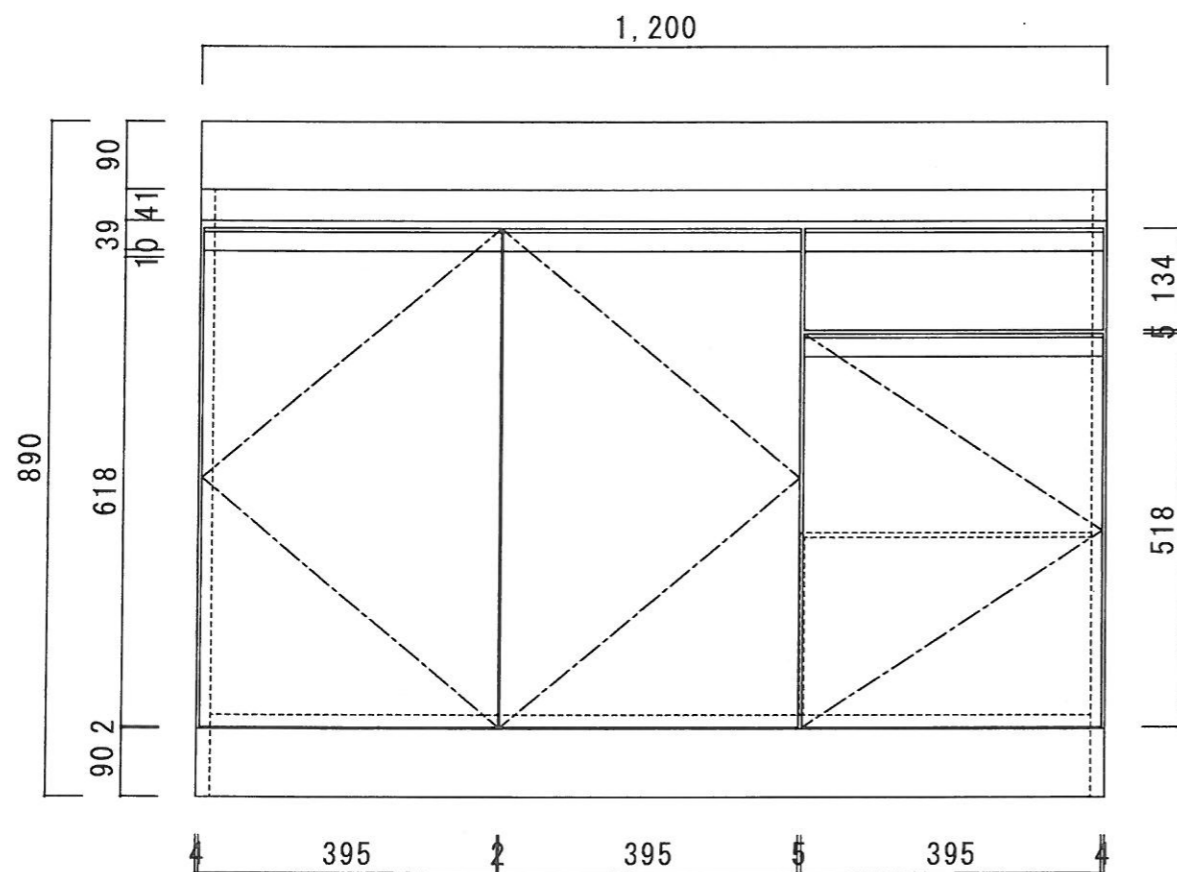

仕 様

天 板	SUS430 0.6T
側 板	両面フラッシュ カラー合板 (内.外部)
底 板	片面フラッシュ カラー合板 (内部)
背 板	片面フラッシュ カラー合板 (内部)
前 板	片面フラッシュ ポリ合板 (外部)
扉	両面フラッシュ ポリ合板 (外部) カラー合板 (内部)
ケコミ板	T=9 カラー合板 (こげ茶)
排水金具	防臭装置付大型ゴミ収納器 (ジャバラホース付) (40A 直管アダプターとの交換も可能です)
コーティング棚	W=385*D=230*H=240
丁 番	ワンタッチ スライド丁番
取 手	樹脂製 ライン取手

ニッサンハロー(株)	品 番	縮 尺	承認	承認	担 当	図 番
	流し台 ZL56-120L (左)	1 : 10			250301	ZL