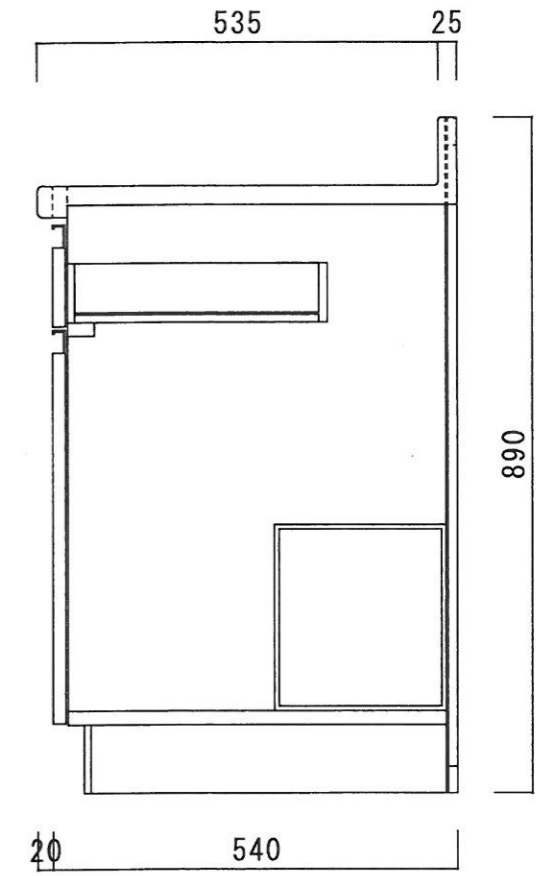

仕 様

天 板	SUS430 0.6T
側 板	両面フラッシュ カラー合板 (内.外部)
底 板	片面フラッシュ カラー合板 (内部)
背 板	片面フラッシュ カラー合板 (内部)
前 板	片面フラッシュ ポリ合板 (外部)
扉	両面フラッシュ ポリ合板 (外部) カラー合板 (内部)
ケコミ板	T=9 カラー合板 (こげ茶)
排水金具	防臭装置付大型ゴミ収納器 (ジャバラホース付) (40A 直管アダプターとの交換も可能です)
コーティング棚	W=385*D=230*H=240
丁 番	ワンタッチ スライド丁番
取 手	樹脂製 ライン取手

ニッサンハロー(株)	品 番	縮 尺	承認	承認	担 当	図 番
	流し台 ZL56-120L (左)	1 : 10			250301	ZL