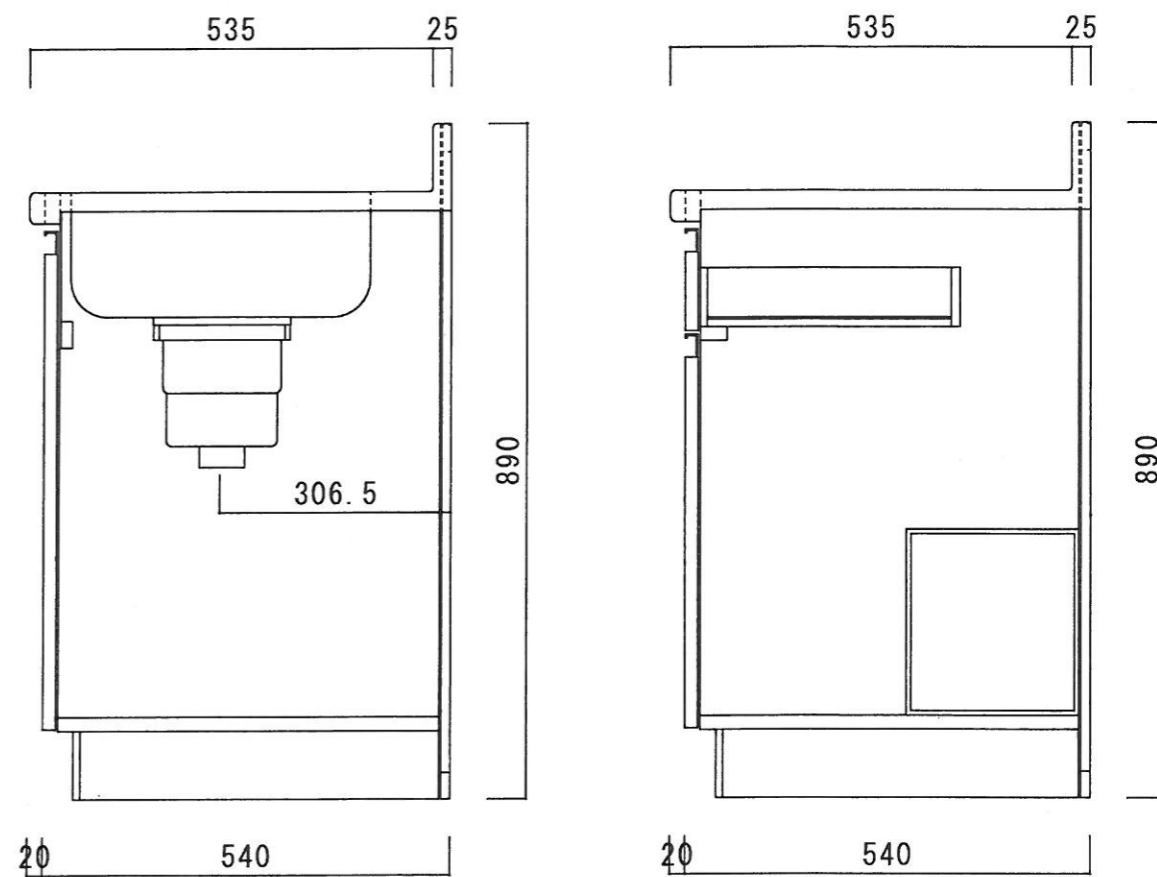

仕 様

天板	SUS430 0.6T
側板	両面フラッシュ カラー合板 (内.外部)
底板	片面フラッシュ カラー合板 (内部)
背板	片面フラッシュ カラー合板 (内部)
前板	片面フラッシュ ポリ合板 (外部)
扉	両面フラッシュ ポリ合板 (外部) カラー合板 (内部)
ケコミ板	T=9 カラー合板 (こげ茶)
排水金具	防臭装置付大型ゴミ収納器 (ジャバラホース付) (40A 直管アダプターとの交換も可能です)
コーティング棚	W=385*D=230*H=240
丁番	ワンタッチ.スライド丁番
取手	樹脂製 ライン取手

ニッサンハロー(株)	品番	縮尺	承認	承認	担当	図番
	流し台ZL56-150 (中水)	1:10			250301	ZL