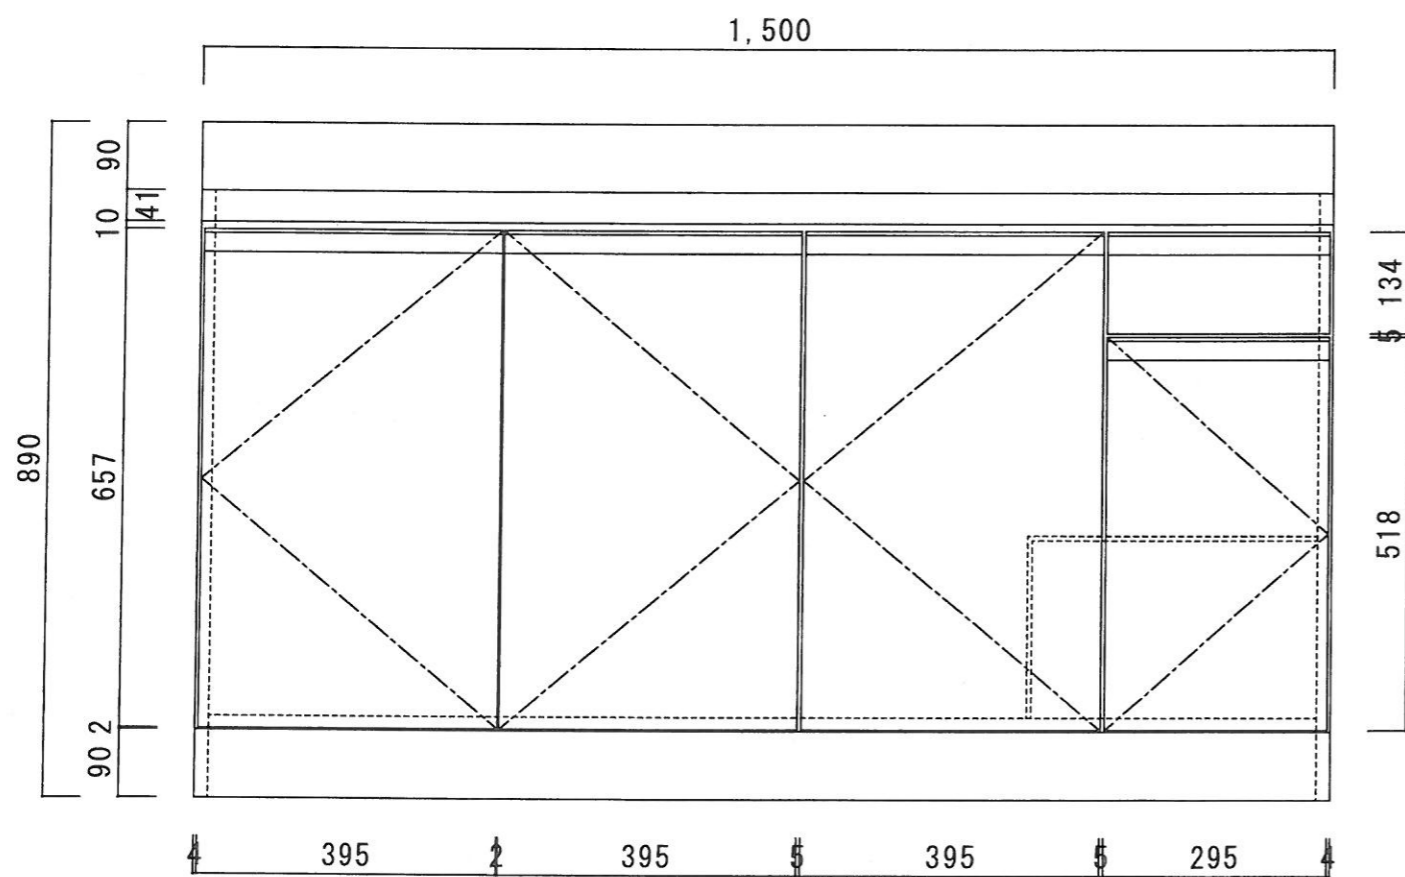

仕 様

天板	SUS430 0.6T
側板	両面フラッシュ カラー合板 (内.外部)
底板	片面フラッシュ カラー合板 (内部)
背板	片面フラッシュ カラー合板 (内部)
前板	片面フラッシュ ポリ合板 (外部)
扉	両面フラッシュ ポリ合板 (外部) カラー合板 (内部)
ケコミ板	T=9 カラー合板 (こげ茶)
排水金具	防臭装置付大型ゴミ収納器 (ジャバラホース付) (40A 直管アダプターとの交換も可能です)
コーティング棚	W=385*D=230*H=240
丁番	ワンタッチ.スライド丁番
取手	樹脂製 ライン取手

ニッサンハロー(株)	品番	縮尺	承認	承認	担当	図番
	流し台ZL56-150 (中水)	1:10			250301	ZL