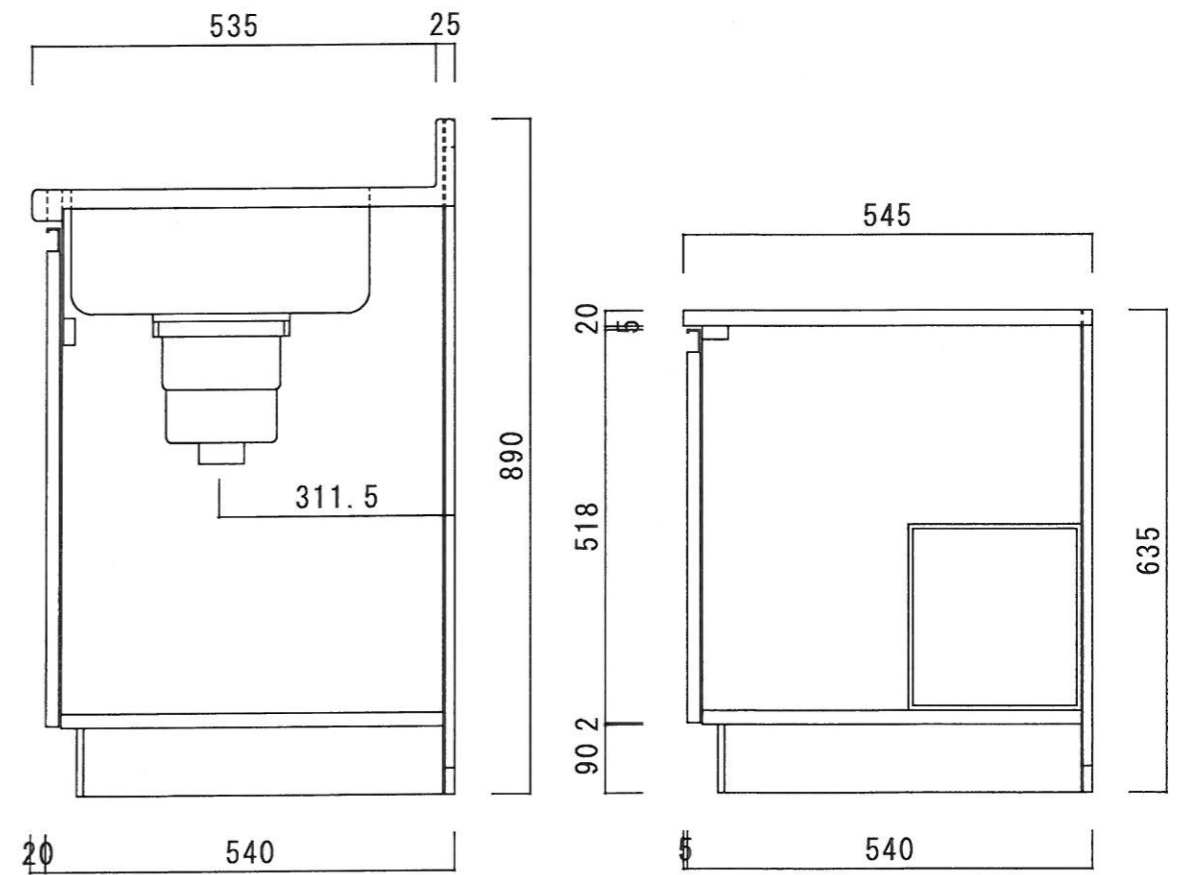

仕様

天板	SUS430 シンク0.6T L天0.3T
側板	両面フラッシュ カラー合板(内・外部)
底板	片面フラッシュ カラー合板(内部)
背板	片面フラッシュ カラー合板(内部)
前板	片面フラッシュ ポリ合板(外部)
扉	両面フラッシュ ポリ合板(外部) カラー合板(内部)
ケコミ板	T=9 カラー合板(こげ茶)
排水金具	防臭装置付大型ゴミ収納器 (ジャバラホース付) (40A 直管アダプターとの交換も可能です)
コーティング棚	W=385*D=230*H=240
丁番	ワンタッチ・スライド丁番
取手	樹脂製 ライン取手

ニッサンハロー(株)	品番	縮尺	承認	承認	担当	図番
	流し台ZL56-170GL (左)	1:10			250301	ZL