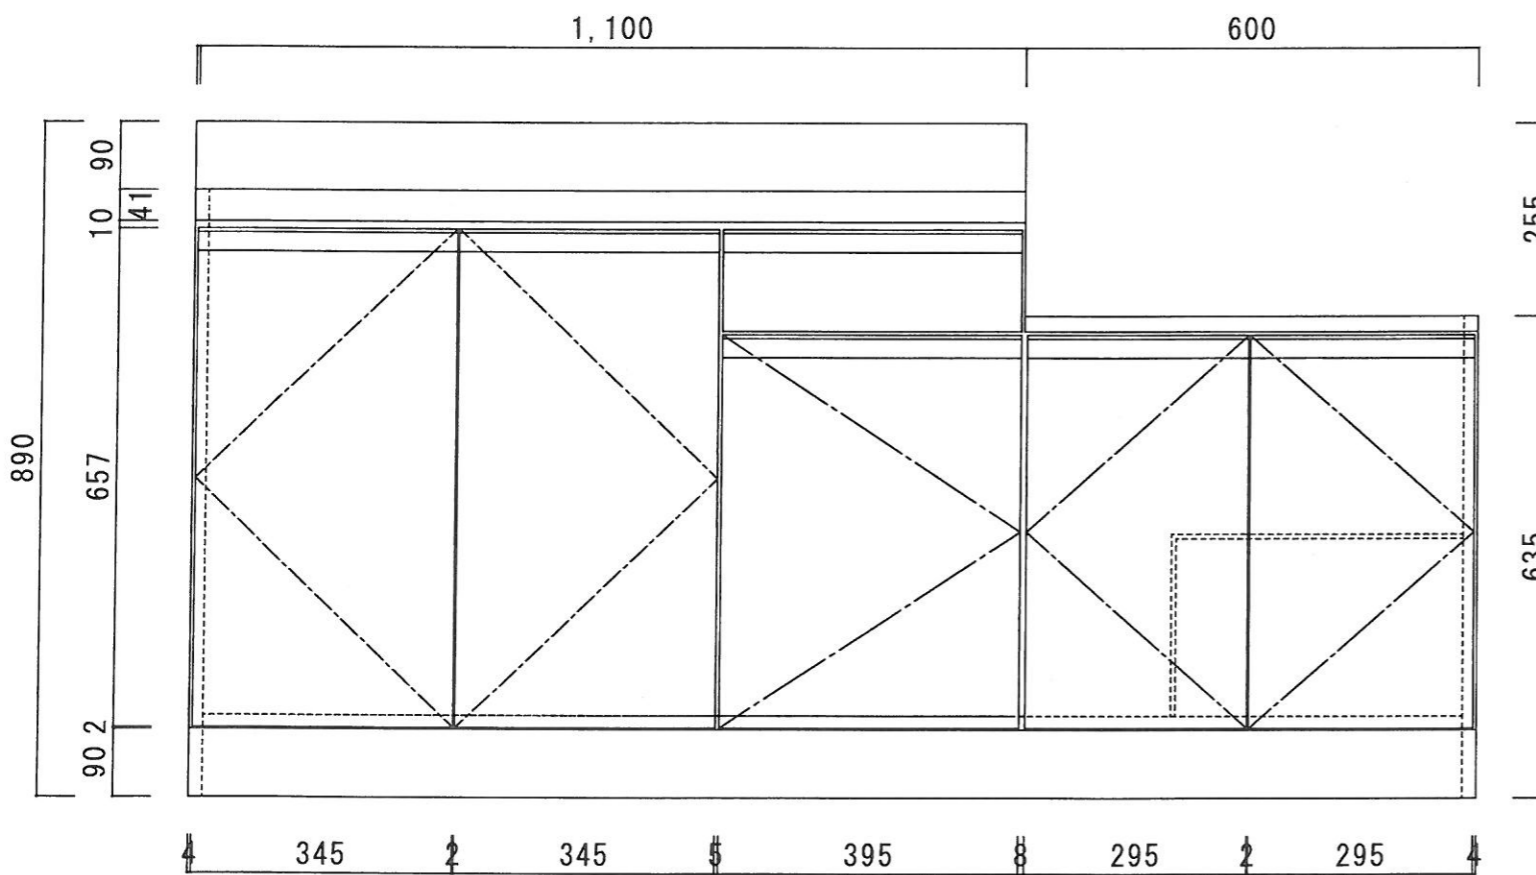

仕様

天板	SUS430 シンク0.6T L天0.3T
側板	両面フラッシュ カラー合板(内・外部)
底板	片面フラッシュ カラー合板(内部)
背板	片面フラッシュ カラー合板(内部)
前板	片面フラッシュ ポリ合板(外部)
扉	両面フラッシュ ポリ合板(外部) カラー合板(内部)
ケコミ板	T=9 カラー合板(こげ茶)
排水金具	防臭装置付大型ゴミ収納器 (ジャバラホース付) (40A 直管アダプターとの交換も可能です)
コーティング棚	W=385*D=230*H=240
丁番	ワンタッチ・スライド丁番
取手	樹脂製 ライン取手

ニッサンハロー(株)	品番	縮尺	承認	承認	担当	図番
	流し台ZL56-170GL (左)	1:10			250301	ZL