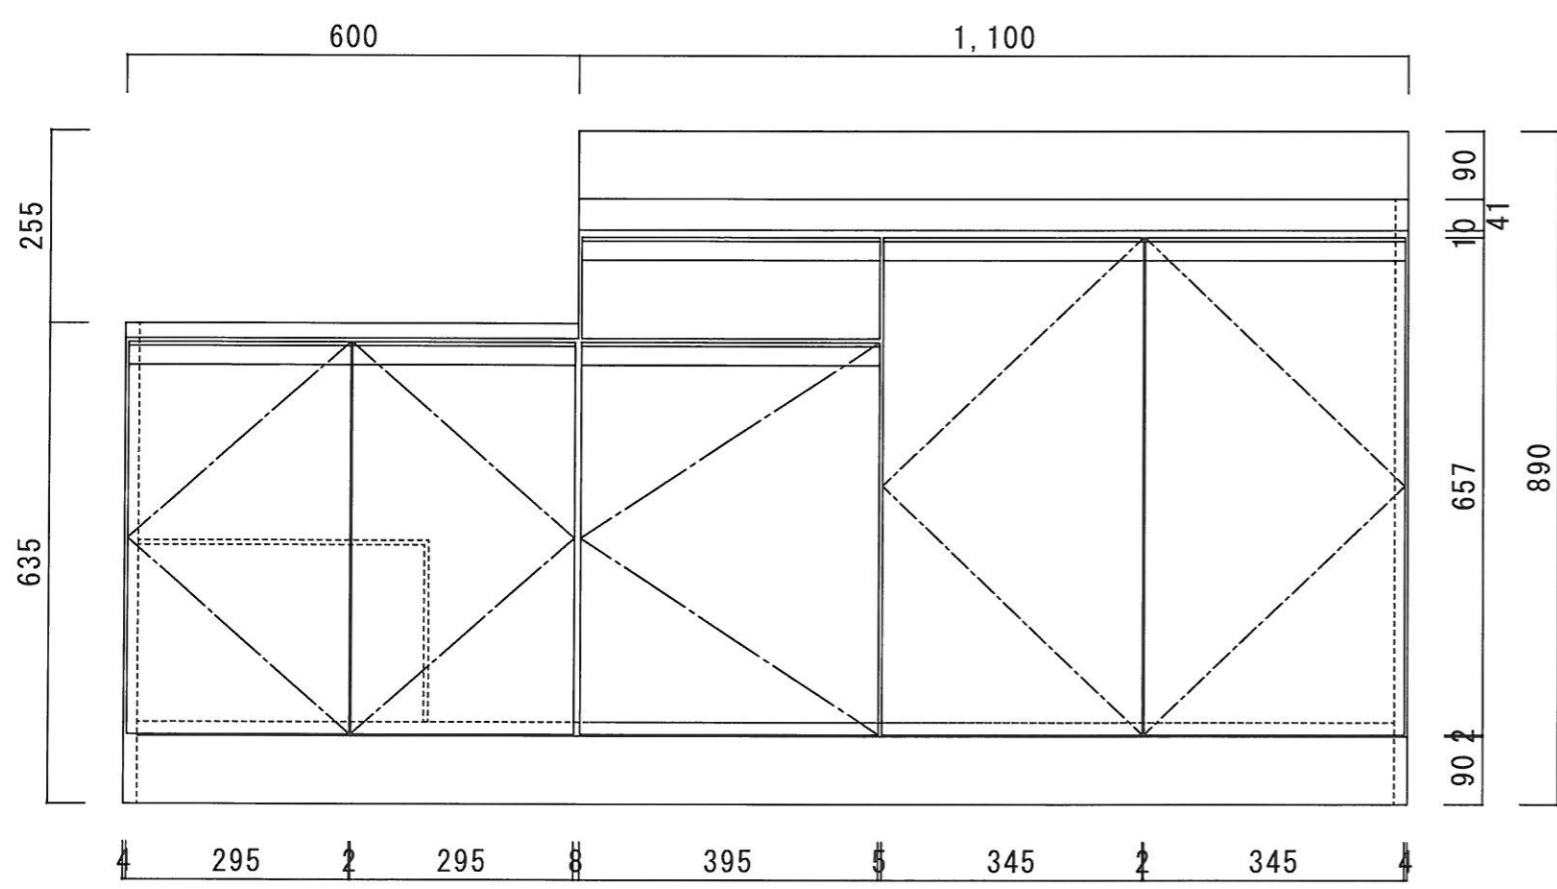

仕 様

天 板	SUS430 シツ0.6T L天0.3T
側 板	両面フラッシュ カラー合板 (内.外部)
底 板	片面フラッシュ カラー合板 (内部)
背 板	片面フラッシュ カラー合板 (内部)
前 板	片面フラッシュ ポリ合板 (外部)
扉	両面フラッシュ ポリ合板 (外部) カラー合板 (内部)
ケコミ板	T=9 カラー合板 (こげ茶)
排水金具	防臭装置付大型ゴミ収納器 (ジャバラホース付) (40A 直管アダプターとの交換も可能です)
コーティング棚	W=385*D=230*H=240
丁 番	ワンタッチ スライド丁番
取 手	樹脂製 ライン取手

ニッサンハロー(株)	品 番	縮 尺	承認	承認	担 当	図 番
	流し台ZL56-170GR (右)	1 : 10			250301	ZL