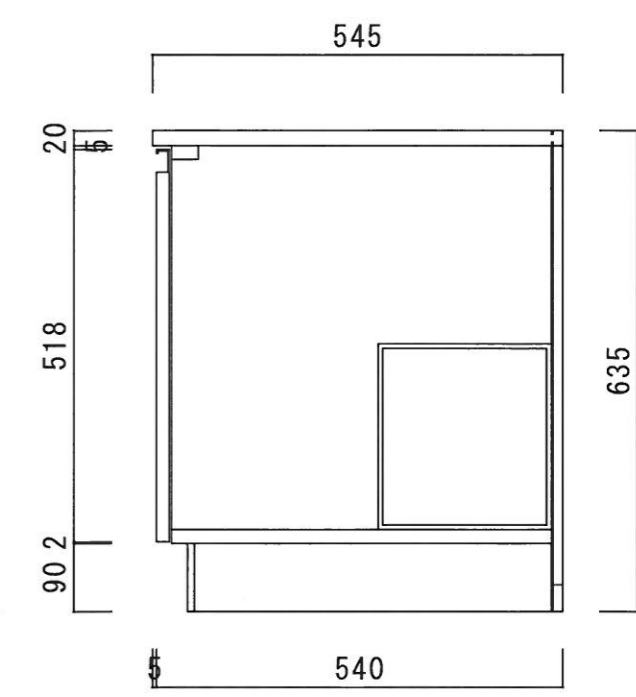

仕 様

天 板	SUS430 シツ0.6T L天0.3T
側 板	両面フラッシュ カラー合板 (内.外部)
底 板	片面フラッシュ カラー合板 (内部)
背 板	片面フラッシュ カラー合板 (内部)
前 板	片面フラッシュ ポリ合板 (外部)
扉	両面フラッシュ ポリ合板 (外部) カラー合板 (内部)
ケコミ板	T=9 カラー合板 (こげ茶)
排水金具	防臭装置付大型ゴミ収納器 (ジャバラホース付) (40A 直管アダプターとの交換も可能です)
コーティング棚	W=385*D=230*H=240
丁 番	ワンタッチ スライド丁番
取 手	樹脂製 ライン取手

ニッサンハロー(株)	品 番	縮 尺	承認	承認	担 当	図 番
	流し台ZL56-170GR (右)	1 : 10			250301	ZL