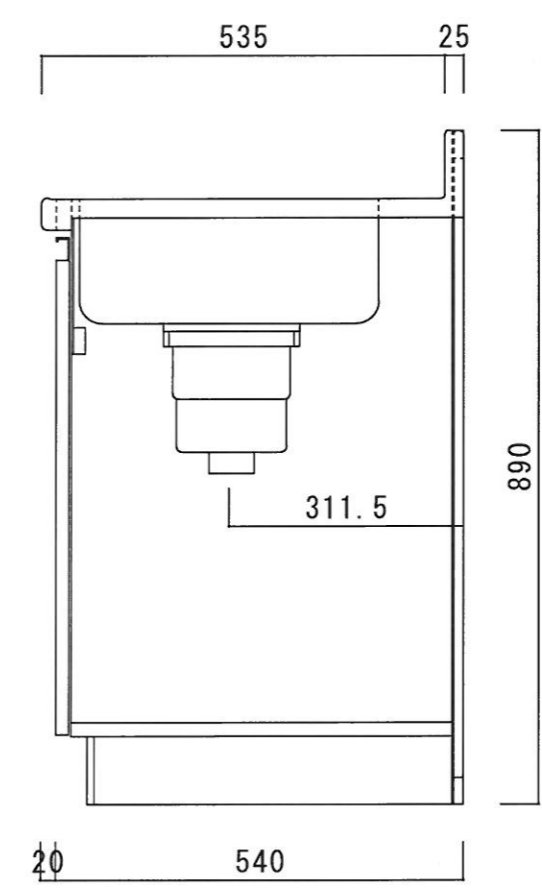

仕 様

天 板	SUS430 シツ0.6T L天0.3T
側 板	両面フラッシュ カラー合板 (内.外部)
底 板	片面フラッシュ カラー合板 (内部)
背 板	片面フラッシュ カラー合板 (内部)
前 板	片面フラッシュ ポリ合板 (外部)
扉	両面フラッシュ ポリ合板 (外部) カラー合板 (内部)
ケコミ板	T=9 カラー合板 (こげ茶)
排水金具	防臭装置付大型ゴミ収納器 (ジャバラホース付) (40A 直管アダプターとの交換も可能です)
コーティング棚	W=385*D=230*H=240
丁 番	ワンタッチ スライド丁番
取 手	樹脂製 ライン取手

ニッサンハロー(株)	品 番	縮 尺	承認	承認	担 当	図 番
	流し台ZL56-170GR (右)	1 : 10			250301	ZL