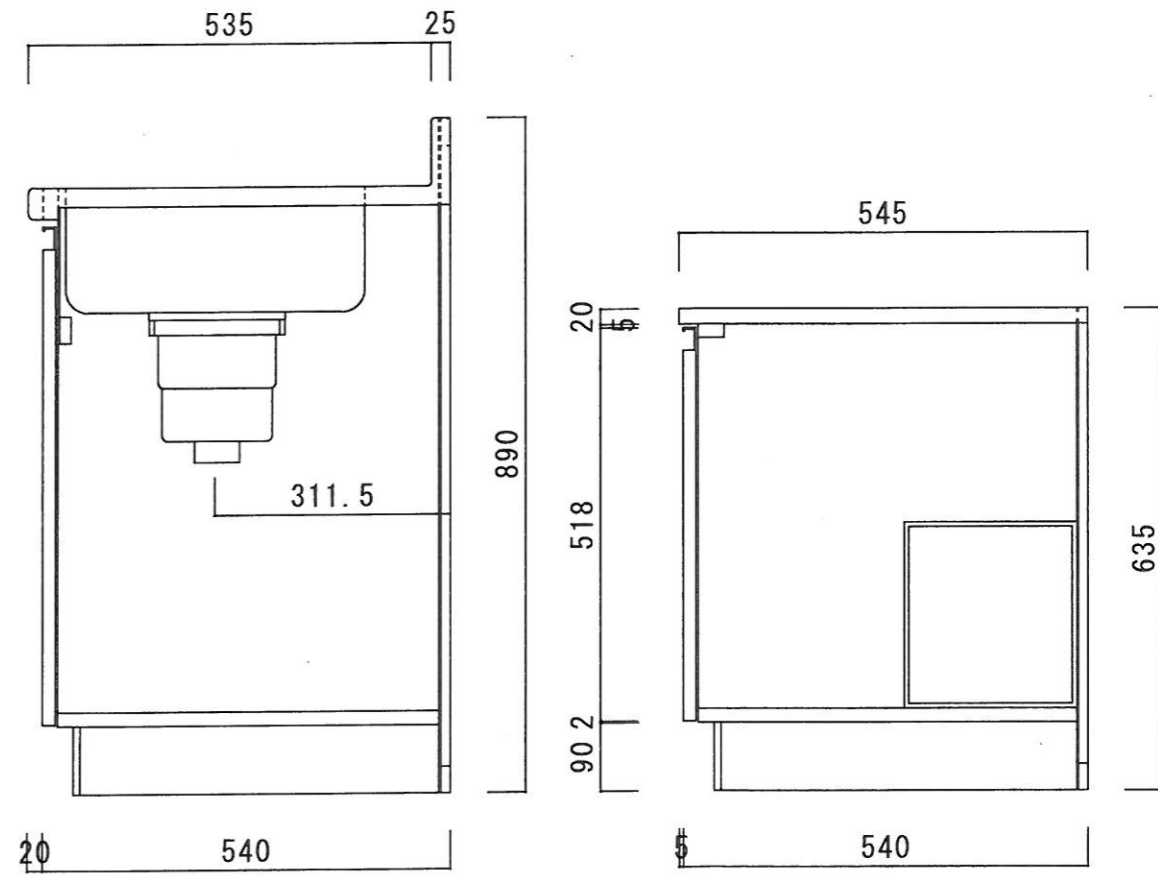

仕様

天板	SUS430 シンク0.6T L天0.3T
側板	両面フラッシュ カラー合板(内.外部)
底板	片面フラッシュ カラー合板(内部)
背板	片面フラッシュ カラー合板(内部)
前板	片面フラッシュ ポリ合板(外部)
扉	両面フラッシュ ポリ合板(外部) カラー合板(内部)
ケコミ板	T=9 カラー合板(こげ茶)
排水金具	防臭装置付大型ゴミ収納器 (ジャバラホース付) (40A 直管アダプターとの交換も可能です)
コーティング棚	W=385*D=230*H=240
丁番	ワンタッチ.スライド丁番
取手	樹脂製 ライン取手

ニッサンハロー(株)	品番	縮尺	承認	承認	担当	図番
	流し台ZL56-180GL (左)	1:10			250301	ZL