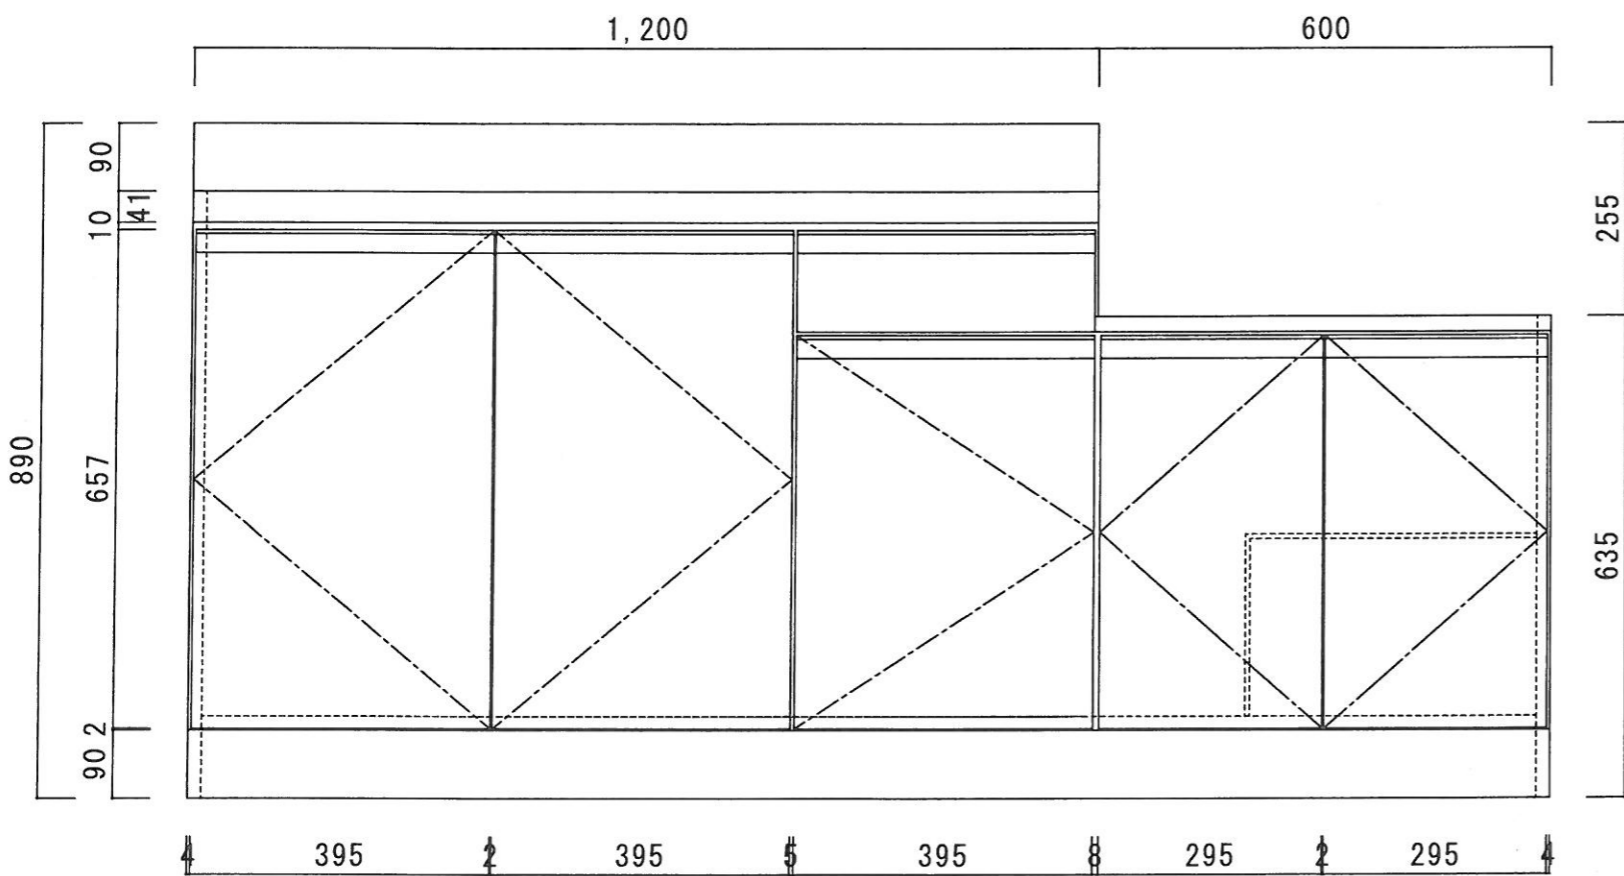

仕様

天板	SUS430 シンク0.6T L天0.3T
側板	両面フラッシュ カラー合板(内.外部)
底板	片面フラッシュ カラー合板(内部)
背板	片面フラッシュ カラー合板(内部)
前板	片面フラッシュ ポリ合板(外部)
扉	両面フラッシュ ポリ合板(外部) カラー合板(内部)
ケコミ板	T=9 カラー合板(こげ茶)
排水金具	防臭装置付大型ゴミ収納器 (ジャバラホース付) (40A 直管アダプターとの交換も可能です)
コーティング棚	W=385*D=230*H=240
丁番	ワンタッチ.スライド丁番
取手	樹脂製 ライン取手

ニッサンハロー(株)	品番	縮尺	承認	承認	担当	図番
	流し台ZL56-180GL (左)	1:10			250301	ZL