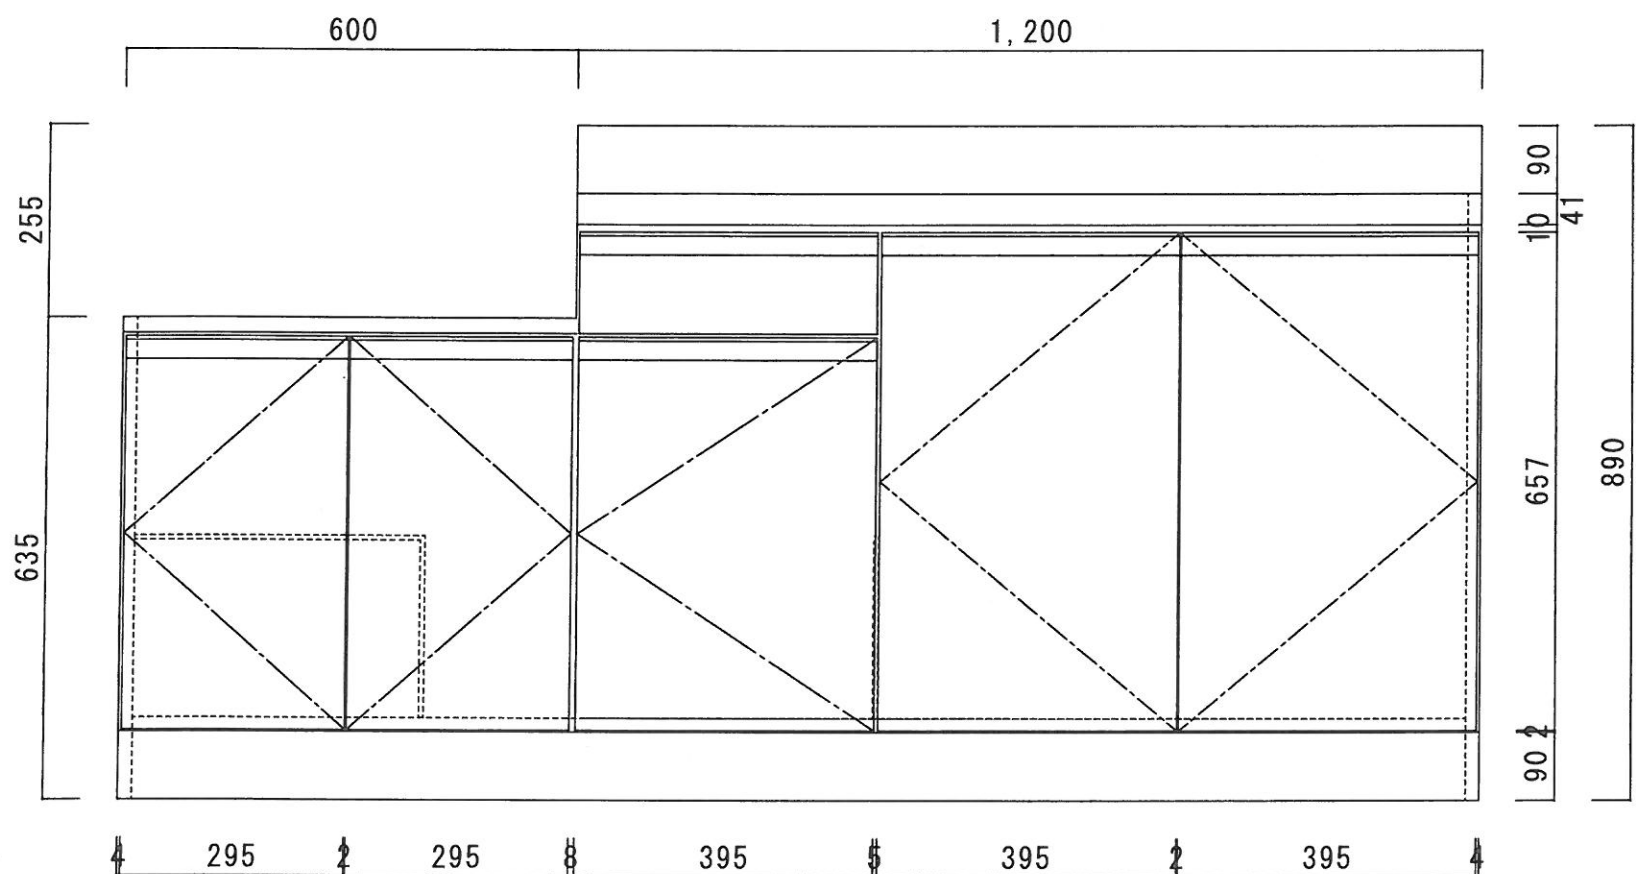

仕様

天板	SUS430 シンク0.6T L天0.3T
側板	両面フラッシュ カラー合板(内・外部)
底板	片面フラッシュ カラー合板(内部)
背板	片面フラッシュ カラー合板(内部)
前板	片面フラッシュ ポリ合板(外部)
扉	両面フラッシュ ポリ合板(外部) カラー合板(内部)
ケコミ板	T=9 カラー合板(こげ茶)
排水金具	防臭装置付大型ゴミ収納器 (ジャバラホース付) (40A 直管アダプターとの交換も可能です)
コーティング棚	W=385*D=230*H=240
丁番	ワンタッチ スライド丁番
取手	樹脂製 ライン取手

ニッサンハロー(株)	品番	縮尺	承認	承認	担当	図番
	流し台ZL56-180GR (右)	1:10			250301	ZL