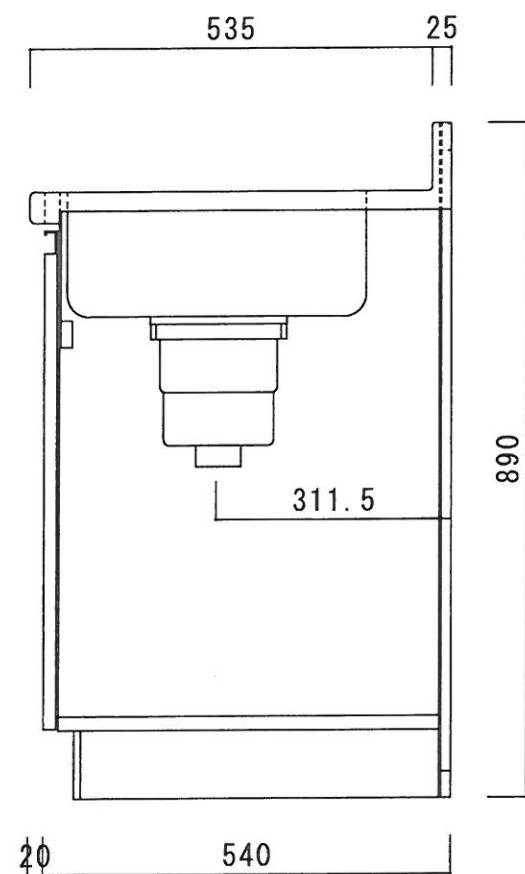

仕様

天板	SUS430 シンク0.6T L天0.3T
側板	両面フラッシュ カラー合板(内・外部)
底板	片面フラッシュ カラー合板(内部)
背板	片面フラッシュ カラー合板(内部)
前板	片面フラッシュ ポリ合板(外部)
扉	両面フラッシュ ポリ合板(外部) カラー合板(内部)
ケコミ板	T=9 カラー合板(こげ茶)
排水金具	防臭装置付大型ゴミ収納器 (ジャバラホース付) (40A 直管アダプターとの交換も可能です)
コーティング棚	W=385*D=230*H=240
丁番	ワンタッチ スライド丁番
取手	樹脂製 ライン取手

ニッサンハロー(株)	品番	縮尺	承認	承認	担当	図番
	流し台ZL56-180GR (右)	1:10			250301	ZL