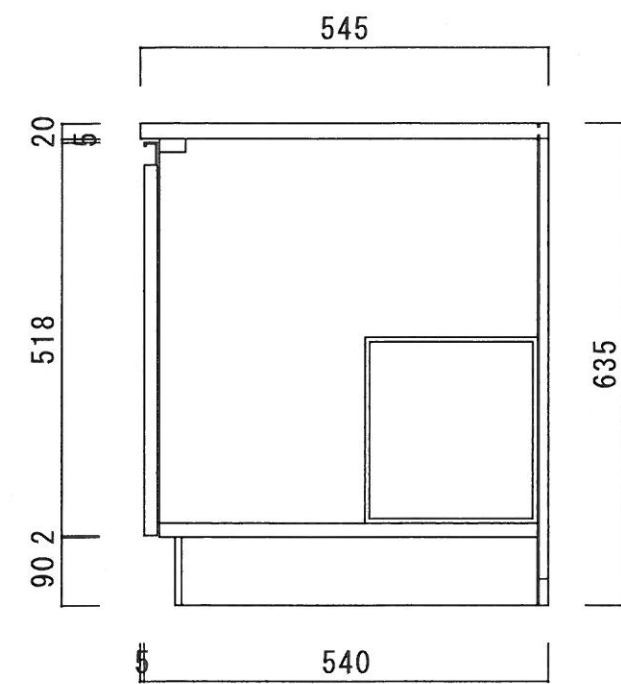

仕様

天板	SUS430 シンク0.6T L天0.3T
側板	両面フラッシュ カラー合板(内・外部)
底板	片面フラッシュ カラー合板(内部)
背板	片面フラッシュ カラー合板(内部)
前板	片面フラッシュ ポリ合板(外部)
扉	両面フラッシュ ポリ合板(外部) カラー合板(内部)
ケコミ板	T=9 カラー合板(こげ茶)
排水金具	防臭装置付大型ゴミ収納器 (ジャバラホース付) (40A 直管アダプターとの交換も可能です)
コーティング棚	W=385*D=230*H=240
丁番	ワンタッチ スライド丁番
取手	樹脂製 ライン取手

ニッサンハロー(株)	品番	縮尺	承認	承認	担当	図番
	流し台ZL56-180GR (右)	1:10			250301	ZL