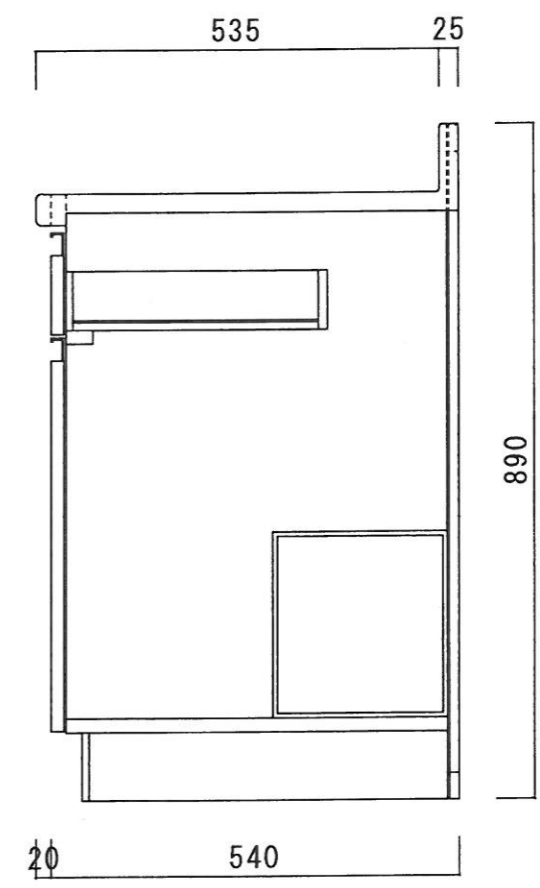

仕 様

天板	SUS430 0.4T
側板	両面フラッシュ カラー合板 (内.外部)
底板	片面フラッシュ カラー合板 (内部)
背板	片面フラッシュ カラー合板 (内部)
前板	片面フラッシュ ポリ合板 (外部)
扉	両面フラッシュ ポリ合板 (外部) カラー合板 (内部)
ケコミ板	T=9 カラー合板 (こげ茶)
丁番	ワンタッチ.スライド丁番
取手	樹脂製 ライン取手

ニッサンハロー(株)	右吊元	品番 調理台 ZL56-35T	縮尺 1:10	承認	承認	担当 250301	図番 ZL
------------	-----	--------------------	------------	----	----	--------------	----------