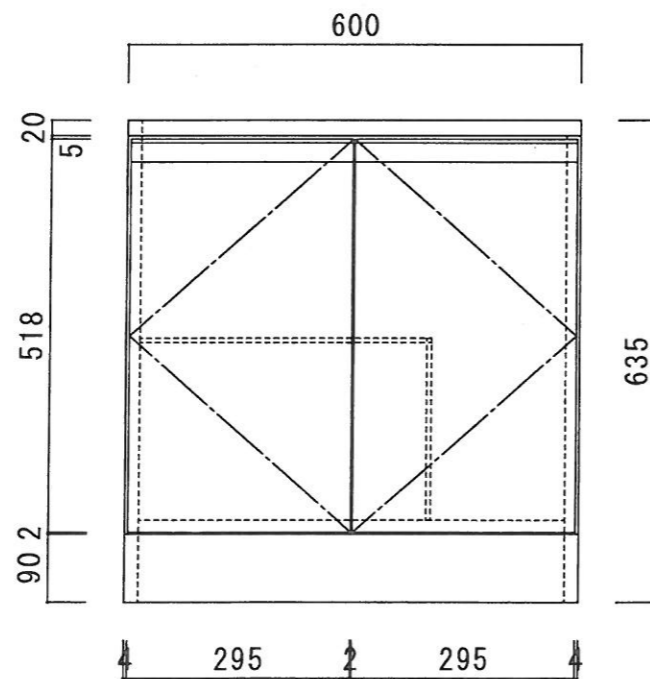

仕 様

天 板	SUS430 0.4T
側 板	両面フラッシュ カラー合板 (内.外部)
底 板	片面フラッシュ カラー合板 (内部)
背 板	片面フラッシュ カラー合板 (内部)
前 板	片面フラッシュ ポリ合板 (外部)
扉	両面フラッシュ ポリ合板 (外部) カラー合板 (内部)
ケコミ板	T=9 カラー合板 (こげ茶)
コーティング棚	W=385*D=230*H=240
丁 番	ワンタッチ スライド丁番
取 手	樹脂製 ライン取手

ニッサンハロー(株)	品 番	縮 尺	承認	承認	担 当	図 番
	ガス台 ZL56-60G	1:10			250301	ZL