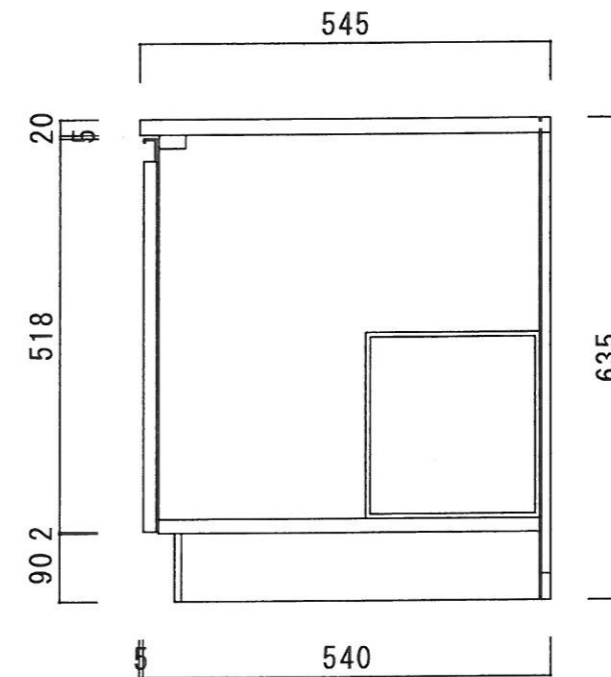

仕 様

天 板	SUS430 0.4T
側 板	両面フラッシュ カラー合板 (内.外部)
底 板	片面フラッシュ カラー合板 (内部)
背 板	片面フラッシュ カラー合板 (内部)
前 板	片面フラッシュ ポリ合板 (外部)
扉	両面フラッシュ ポリ合板 (外部) カラー合板 (内部)
ケコミ板	T=9 カラー合板 (こげ茶)
コーティング棚	W=385*D=230*H=240
丁 番	ワンタッチ スライド丁番
取 手	樹脂製 ライン取手

ニッサンハロー(株)	品 番	縮 尺	承認	承認	担 当	図 番
	ガス台 ZL56-60G	1:10			250301	ZL