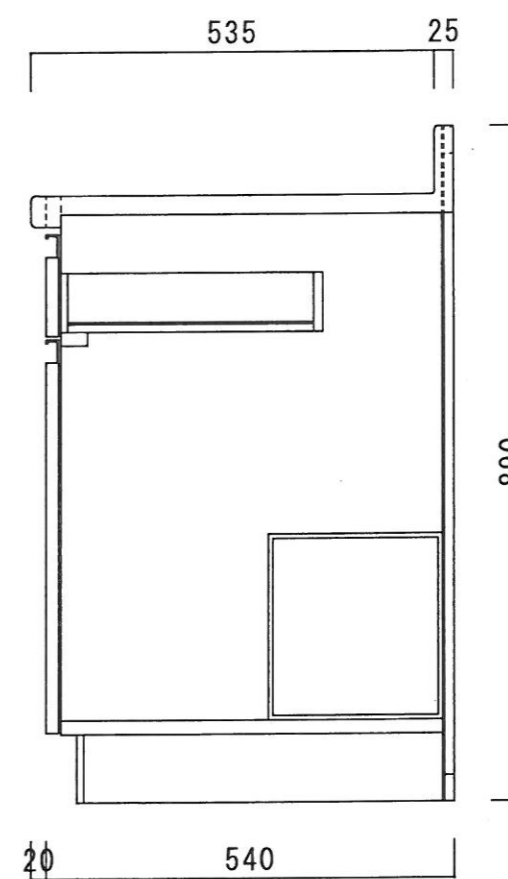

仕 様

天 板	SUS430 0.4T
側 板	両面フラッシュ カラー合板 (内.外部)
底 板	片面フラッシュ カラー合板 (内部)
背 板	片面フラッシュ カラー合板 (内部)
前 板	片面フラッシュ ポリ合板 (外部)
扉	両面フラッシュ ポリ合板 (外部) カラー合板 (内部)
ケコミ板	T=9 カラー合板 (こげ茶)
コーティング棚	W=385*D=230*H=240
丁 番	ワンタッチ.スライド丁番
取 手	樹脂製 ライン取手

ニッサンハロー(株)	品 番	縮 尺	承認	承認	担 当	図 番
	調理台 ZL56-60T	1 : 10			250301	ZL