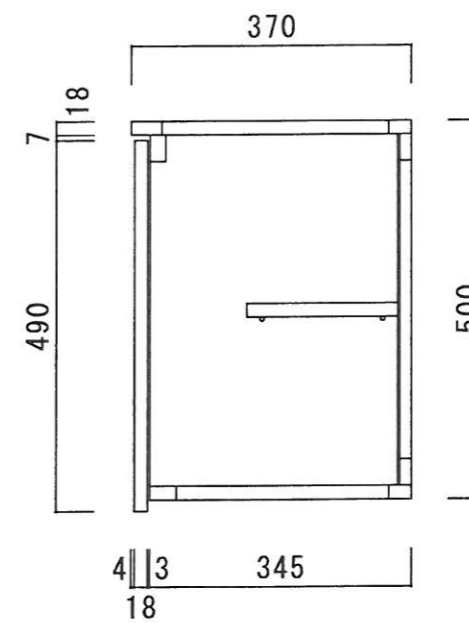

仕 様

天板	片面フラッシュ、カラー合板(内部)
側板	両面フラッシュ、カラー合板
底板	両面フラッシュ、カラー合板(内、外部)
背板	片面フラッシュ、カラー合板(内部)
扉	両面フラッシュ、ポリ合板(外部) カラー合板(内部)
棚板	両面フラッシュ、カラー合板 D=200
丁番	ワンタッチ、スライド丁番

ニッサンハロー(株)	品番	縮尺	承認	承認	担当	図番
	吊戸棚 ZLT-100	1:10			250301	ZL