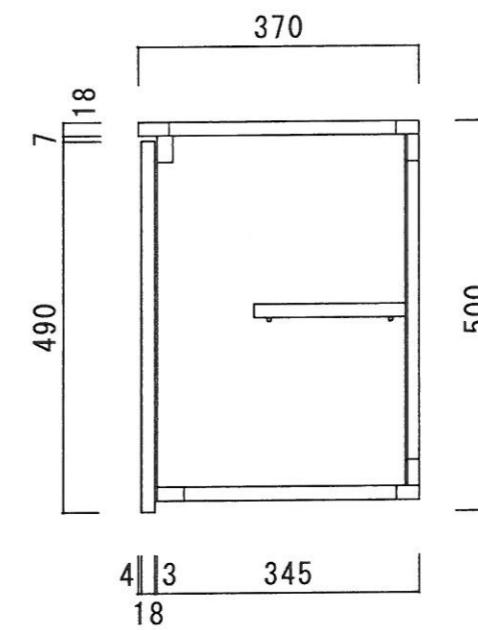

仕 様

天 板	片面フラッシュ、カラー合板(内部)
側 板	両面フラッシュ、カラー合板
底 板	両面フラッシュ、カラー合板(内、外部)
背 板	片面フラッシュ、カラー合板(内部)
扉	両面フラッシュ、ポリ合板(外部) カラー合板(内部)
棚 板	両面フラッシュ、カラー合板 D=200
丁 番	ワンタッチ、スライド丁番

ニッサンハロー(株)	品 番	縮 尺	承認	承認	担 当	図 番
	吊戸棚 ZLT-110	1:10			250301	ZL