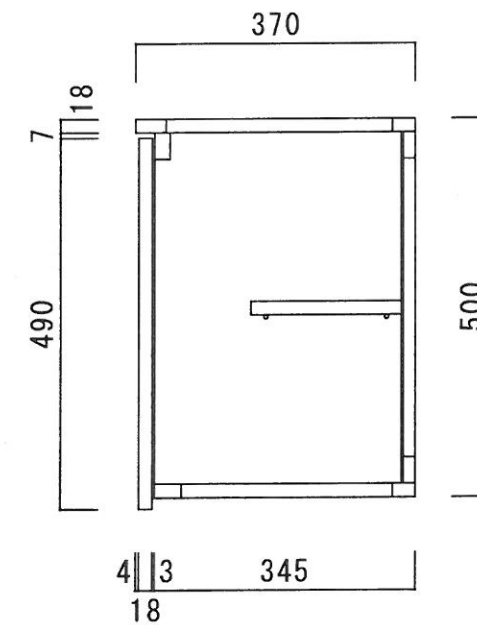

仕 様

天板	片面フラッシュ、カラー合板(内部)
側板	両面フラッシュ、カラー合板
底板	両面フラッシュ、カラー合板(内、外部)
背板	片面フラッシュ、カラー合板(内部)
扉	両面フラッシュ、ポリ合板(外部) カラー合板(内部)
棚板	両面フラッシュ、カラー合板 D=200
丁番	ワンタッチ、スライド丁番

ニッサンハロー(株)	品番	縮尺	承認	承認	担当	図番
	吊戸棚 ZLT-120	1:10			250301	ZL