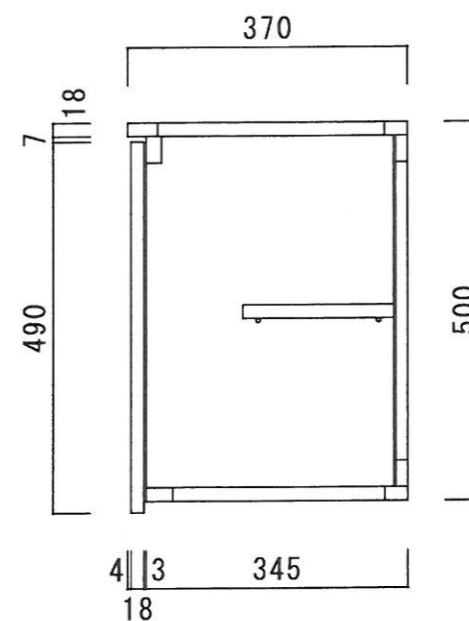

仕 様

天板	片面フラッシュ、カラー合板(内部)
側板	両面フラッシュ、カラー合板
底板	両面フラッシュ、カラー合板(内、外部)
背板	片面フラッシュ、カラー合板(内部)
扉	両面フラッシュ、ポリ合板(外部) カラー合板(内部)
棚板	両面フラッシュ、カラー合板 D=200
丁番	ワンタッチ、スライド丁番

ニッサンハロー(株)	品番	縮尺	承認	承認	担当	図番
	吊戸棚 ZLT-90	1:10			250301	ZL