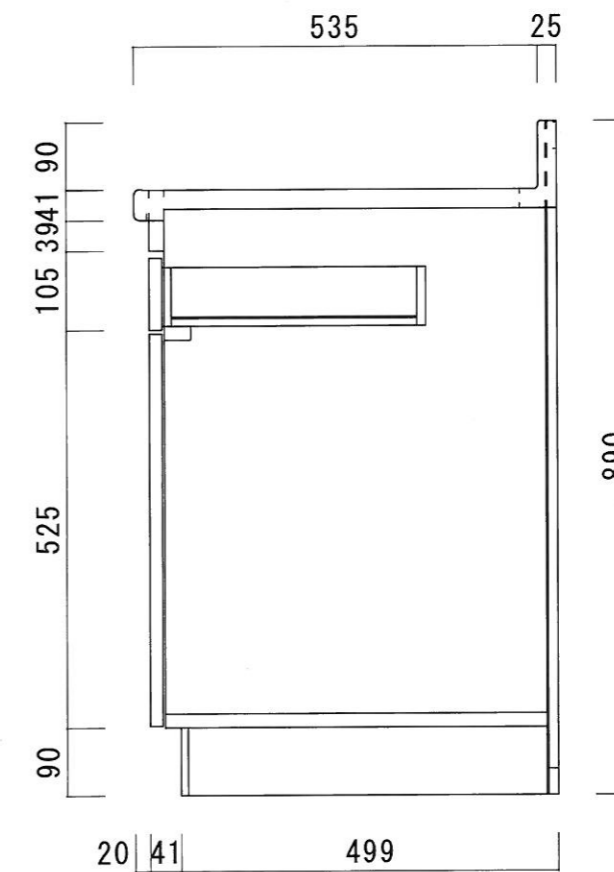

仕 様

天 板	SUS430 0.4T
側 板	両面フラッシュ カラー合板 (内.外部)
底 板	片面フラッシュ カラー合板 (内部)
背 板	片面フラッシュ カラー合板 (内部)
前 板	片面フラッシュ ポリ合板 (外部)
扉	両面フラッシュ ポリ合板 (外部) カラー合板 (内部)
ケコミ板	T=9 カラー合板 (こげ茶)
丁 番	ワンタッチ.スライド丁番
取 手	樹脂製 一文字取手

ニッサンハロー(株)	品 名 調理台	品 番 Z P 5 6 - 3 5 T	縮 尺 1 : 10	承認	承認	承認	担 当	図 番 G-106
------------	------------	------------------------	---------------	----	----	----	-----	--------------