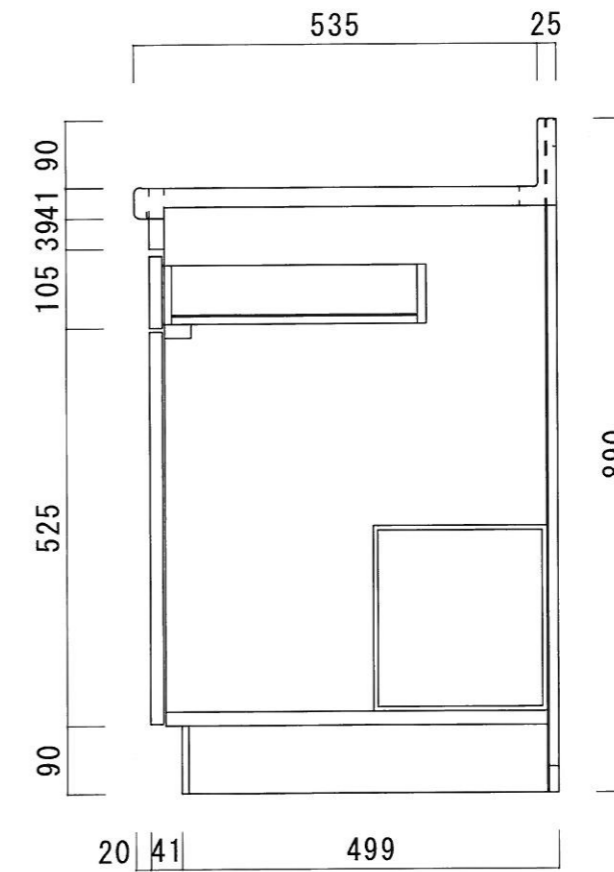

仕 様

天 板	SUS430 0.4T
側 板	両面フラッシュ カラー合板 (内.外部)
底 板	片面フラッシュ カラー合板 (内部)
背 板	片面フラッシュ カラー合板 (内部)
前 板	片面フラッシュ ポリ合板 (外部)
扉	両面フラッシュ ポリ合板(外部) カラー合板(内部)
ケコミ板	T=9 カラー合板(こげ茶)
コーティング棚	W=385*D=230*H=240
丁 番	ワンタッチ.スライド丁番
取 手	樹脂製 一文字取手

ニッサンハロー(株)	品 名 調理台	品 番 Z P 5 6 - 6 0 T	縮 尺 1 : 10	承認	承認	承認	担 当	図 番 G-105
------------	------------	------------------------	---------------	----	----	----	-----	--------------