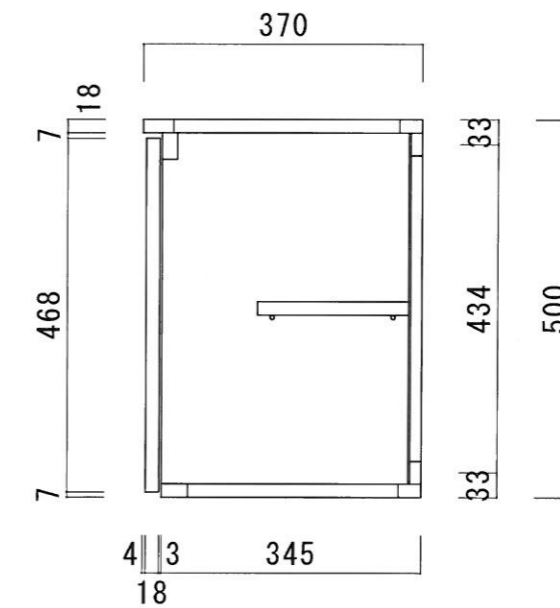

仕 様

天板	片面フラッシュ、カラー合板(内部)
側板	両面フラッシュ、カラー合板
底板	両面フラッシュ、カラー合板(内、外部)
背板	片面フラッシュ、カラー合板(内部)
扉	両面フラッシュ、ポリ合板(外部) カラー合板(内部)
棚板	両面フラッシュ、カラー合板 D=200
丁番	ワンタッチ、スライド丁番
取手	樹脂製 一文字

ニッサンハロー(株)	品名 吊戸棚	品番 ZPT-105	縮尺 1:10	承認	承認	承認	担当	図番 G-121
------------	-----------	---------------	------------	----	----	----	----	-------------