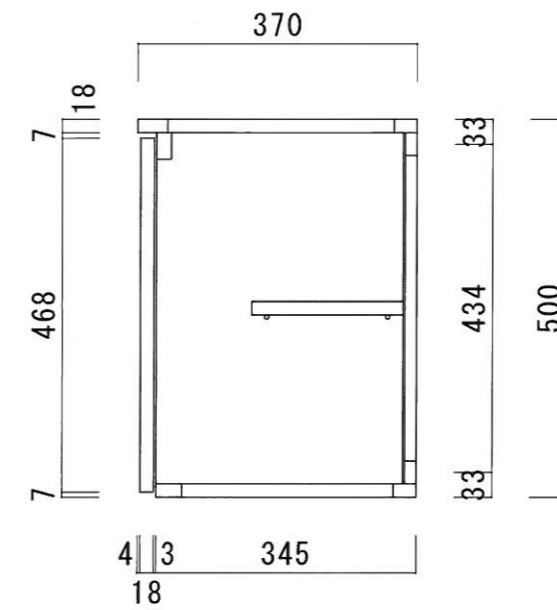

仕 様

天 板	片面フラッシュ、カラー合板(内部)
側 板	両面フラッシュ、カラー合板
底 板	両面フラッシュ、カラー合板(内、外部)
背 板	片面フラッシュ、カラー合板(内部)
扉	両面フラッシュ、ポリ合板(外部) カラー合板(内部)
棚 板	両面フラッシュ、カラー合板 D=200
丁 番	ワンタッチ、スライド丁番
取 手	樹脂製 一文字

ニッサンハロー(株)	品 名 吊戸棚	品 番 ZPT-120	縮 尺 1:10	承認	承認	承認	担 当	図 番 G-119
------------	------------	----------------	-------------	----	----	----	-----	--------------