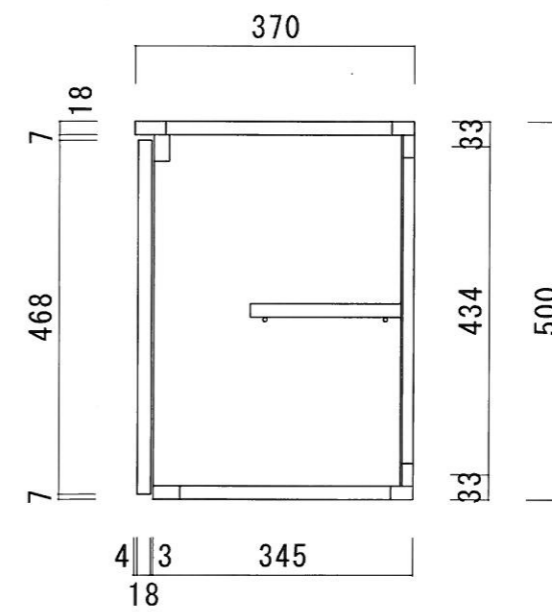

仕 様

天 板	片面フラッシュ、カラー合板(内部)
側 板	両面フラッシュ、カラー合板
底 板	両面フラッシュ、カラー合板(内、外部)
背 板	片面フラッシュ、カラー合板(内部)
扉	両面フラッシュ、ポリ合板(外部) カラー合板(内部)
棚 板	両面フラッシュ、カラー合板 D=200
丁 番	ワンタッチ、スライド丁番
取 手	樹脂製 一文字

ニッサンハロー(株)	品 名 吊戸棚	品 番 ZPT-150	縮 尺 1:10	承認	承認	承認	担 当	図 番 G-118
------------	------------	----------------	-------------	----	----	----	-----	--------------