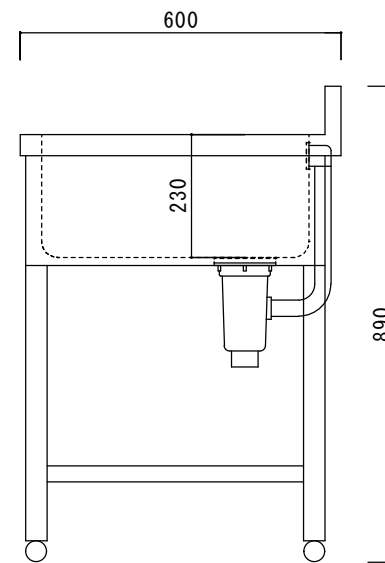

仕 様

シンク・トップ	SUS430
排水器具	115GSゴミ収納器 (ホリワロビレン)
オーバーフロー金具	クロムメッキ
排水ホース	軟質塩ビ
エプロン	SUS430 三方化粧
脚	SUS430 アングル脚
底板	SUS430 チャンネルスノコ
アジャストボール	SUS430

ニッサンハロー(株)	品名	縮尺	日付	図面番号
	全槽シンク1S-1060	1:10	2022.12.1	