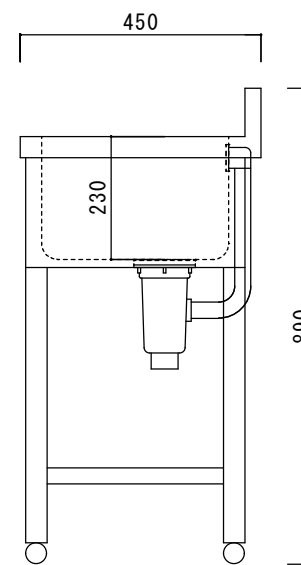

仕 様

シンク・トップ	SUS430
排水器具	115GSゴミ収納器(ホリフビレン)
オーバーフロー金具	クロムメッキ
排水ホース	軟質塩ビ
エプロン	SUS430 三方化粧
脚	SUS430 アンクル脚
底板	SUS430 チャンネルスノコ
アジャストボール	SUS430

ニッサンハロー(株)	品名	縮尺	日付	図面番号
	全槽シンク1S-1245	1:10	2022.12.1	