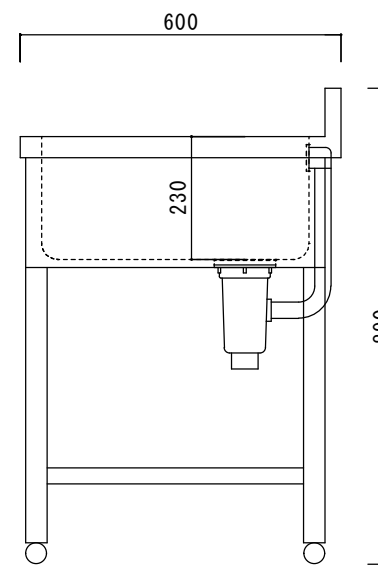

仕 様

シンク・トップ	SUS430
排水器具	115GSゴミ収納器(ホリワロビレン)
オーバーフロー金具	クロムメッキ
排水ホース	軟質塩ビ
エプロン	SUS430 三方化粧
脚	SUS430 アングル脚
底板	SUS430 チャンネルスノコ
アジャストボール	SUS430

ニッサンハロー(株)	品名 全槽シンク1S-1260	縮尺 1:10	日付 2022.12.1	図面番号
------------	--------------------	------------	-----------------	------