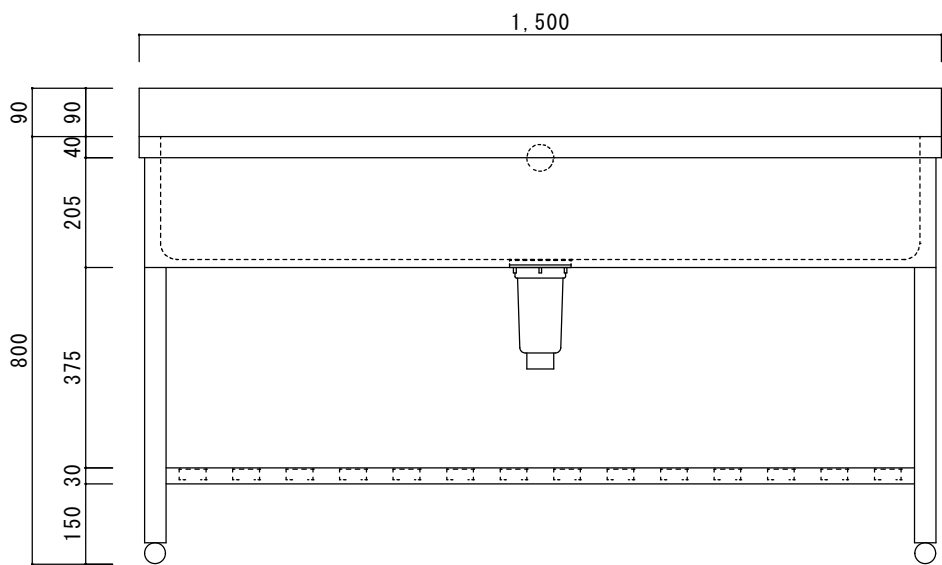

仕 様

シンク・トップ	SUS430
排水器具	115GSゴミ収納器 (ホリワロビレン)
オーバーフロー金具	クロムメッキ
排水ホース	軟質塩ビ
エプロン	SUS430 三方化粧
脚	SUS430 アングル脚
底板	SUS430 チャンネルスノコ
アジャストボール	SUS430

ニッサンハロー(株)	品名	縮尺	日付	図面番号
	全槽シンク1S-1545	1:10	2022.12.1	