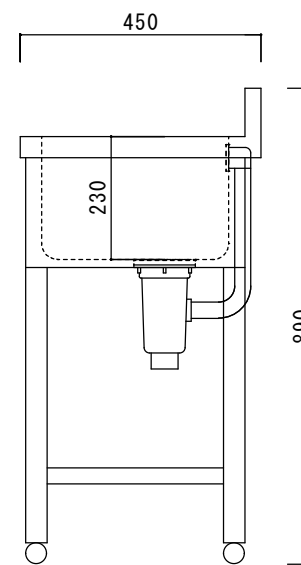

仕 様

シンク・トップ	SUS430
排水器具	115GSゴミ収納器 (ホリワロビレン)
オーバーフロー金具	クロムメッキ
排水ホース	軟質塩ビ
エプロン	SUS430 三方化粧
脚	SUS430 アングル脚
底板	SUS430 チャンネルスノコ
アジャストボール	SUS430

ニッサンハロー(株)	品名	縮尺	日付	図面番号
	全槽シンク1S-1545	1:10	2022.12.1	