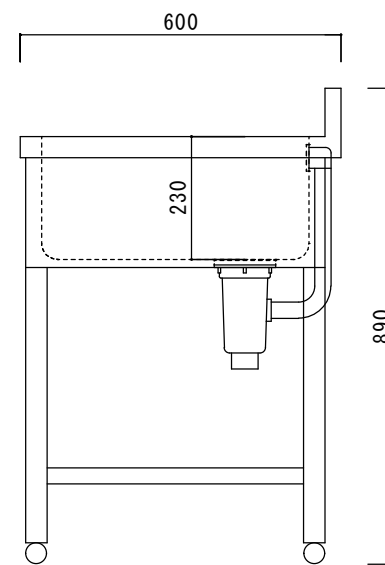

仕 様

シンク・トップ	SUS430
排水器具	115GSゴミ収納器 (ホリワロビレン)
オーバーフロー金具	クロムメッキ
排水ホース	軟質塩ビ
エプロン	SUS430 三方化粧
脚	SUS430 アングル脚
底板	SUS430 チャンネルスノコ
アジャストボール	SUS430

ニッサンハロー(株)	品名 全槽シンク1S-1560	縮尺 1:10	日付 2022.12.1	図面番号
------------	--------------------	------------	-----------------	------