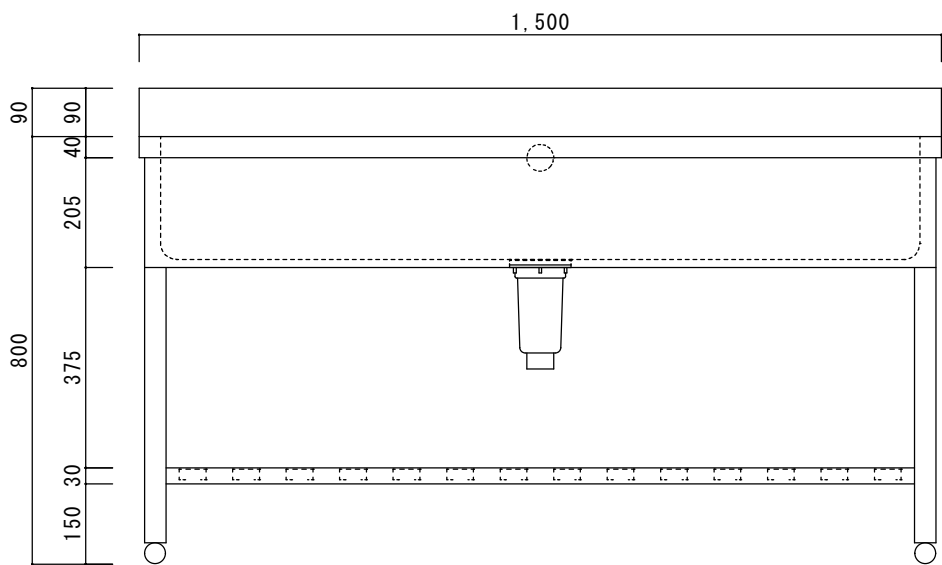

仕 様

シンク・トップ	SUS430
排水器具	115GSゴミ収納器 (ホリワロビレン)
オーバーフロー金具	クロムメッキ
排水ホース	軟質塩ビ
エプロン	SUS430 三方化粧
脚	SUS430 アングル脚
底板	SUS430 チャンネルスノコ
アジャストボール	SUS430

ニッサンハロー(株)	品名 全槽シンク1S-1560	縮尺 1:10	日付 2022.12.1	図面番号
------------	--------------------	------------	-----------------	------