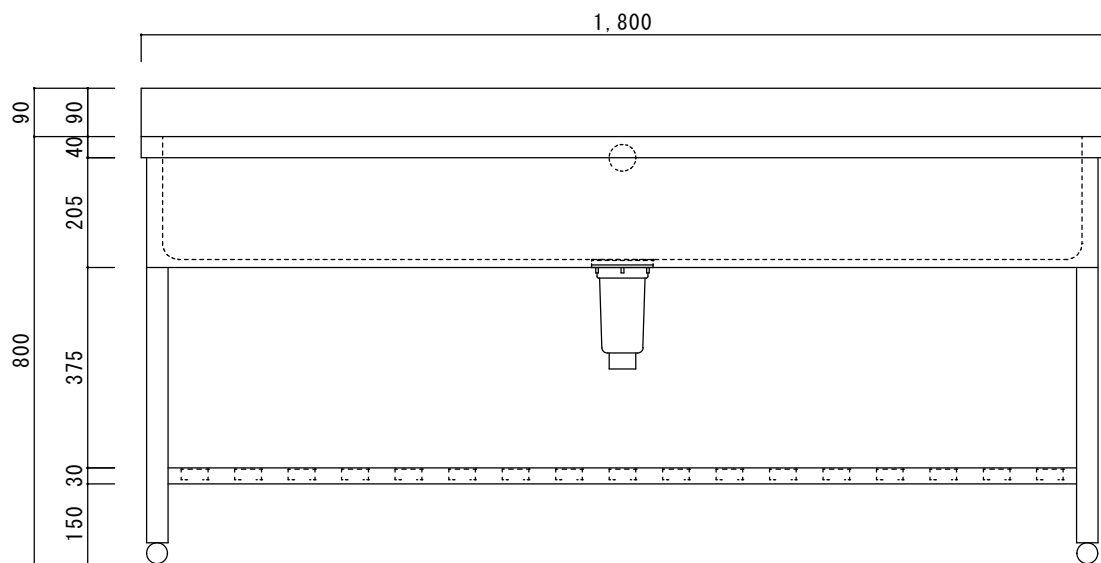

仕 様

シンク・トップ	SUS430
排水器具	115GSゴミ収納器 (ホリワロビレン)
オーバーフロー金具	クロムメッキ
排水ホース	軟質塩ビ
エプロン	SUS430 三方化粧
脚	SUS430 アングル脚
底板	SUS430 チャンネルスノコ
アジャストボール	SUS430

ニッサンハロー(株)	品名	縮尺	日付	図面番号
	全槽シンク1S-1845	1:10	2022.12.1	