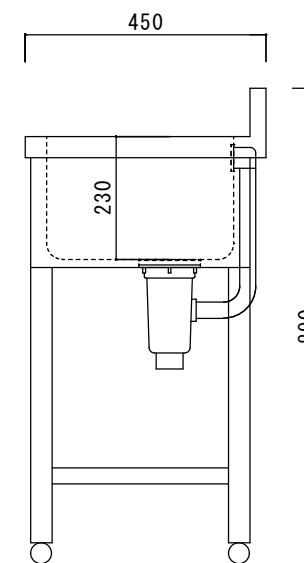

仕 様

シンク・トップ	SUS430
排水器具	115GSゴミ収納器 (ホリワロビレン)
オーバーフロー金具	クロムメッキ
排水ホース	軟質塩ビ
エプロン	SUS430 三方化粧
脚	SUS430 アングル脚
底板	SUS430 チャンネルスノコ
アジャストボール	SUS430

ニッサンハロー(株)	品名	縮尺	日付	図面番号
	全槽シンク1S-1845	1:10	2022.12.1	