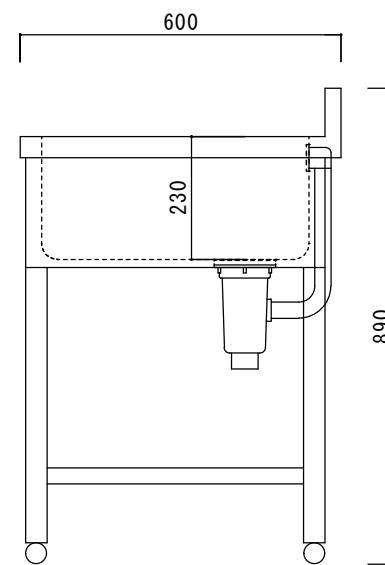

仕 様

シンク・トップ	SUS430
排水器具	115GSゴミ収納器(ホリワビレン)
オーバーフロー金具	クロムメッキ
排水ホース	軟質塩ビ
エプロン	SUS430 三方化粧
脚	SUS430 アングル脚
底板	SUS430 チャンネルスノコ
アジャストボール	SUS430

ニッサンハロー(株)	品名 全槽シンク1S-1860	縮尺 1:10	日付 2022.12.1	図面番号
------------	--------------------	------------	-----------------	------