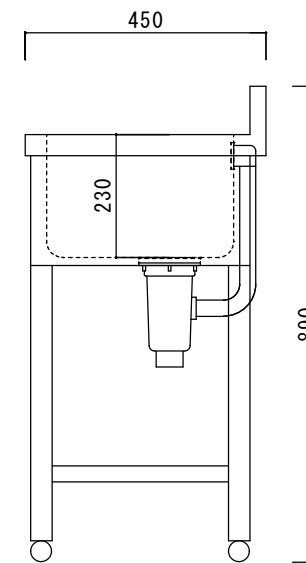

仕 様

シンク・トップ	SUS430
排水器具	115GSゴミ収納器 (ホリフビレン)
オーバーフロー金具	クロムメッキ
排水ホース	軟質塩ビ
エプロン	SUS430 三方化粧
脚	SUS430 アングル脚
底板	SUS430 チャンネルスノコ
アジャストボール	SUS430

		品名	縮尺			日付	図面番号
ニッサンハロー(株)		全槽シンク1S-4045	1:10			2022.12.1	