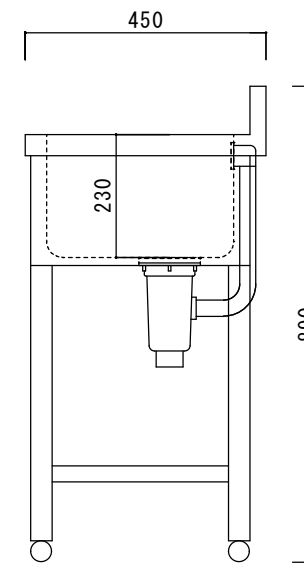

仕 様

シンク・トップ	SUS430
排水器具	115GSゴミ収納器 (ホリフビレン)
オーバーフロー金具	クロムメッキ
排水ホース	軟質塩ビ
エプロン	SUS430 三方化粧
脚	SUS430 アングル脚
底板	SUS430 チャンネルスノコ
アジャストボール	SUS430

ニッサンハロー(株)	品名	縮尺	日付	図面番号
	全槽シンク1S-5045	1:10	2022.12.1	